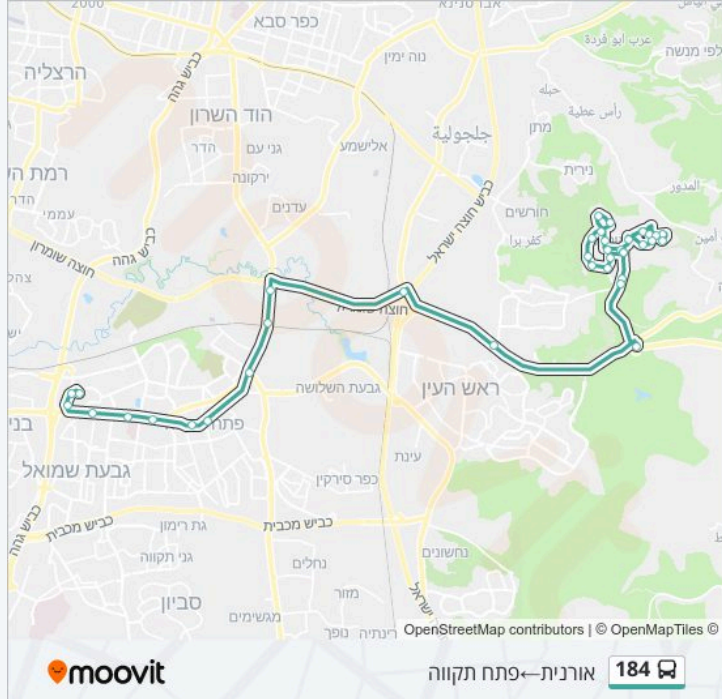

לקו 184 (אורנית-פתח תקווה) יש 2 מסלולים. שעות הפעילות בימי חול הן:
 (1) אורנית-פתח תקווה: 05:55 - 23:00 (2) פתח תקווה-אורנית: 00:20 - 23:00
 אפליקציית Moovit עוזרת למצוא את התחנה הקרובה ביותר של קו 184 וכדי לדעת מתי יגיע קו 184

לוחות זמנים של קו 184
 לוח זמנים של קו אורנית-פתח תקווה

| | |
|---------------|-------|
| 23:00 - 05:55 | ראשון |
| 23:00 - 05:55 | שני |
| 23:00 - 05:55 | שלישי |
| 23:00 - 05:55 | רביעי |
| 23:00 - 05:55 | חמישי |
| לא פעיל | שישי |
| 21:15 | שבת |

מידע על קו 184
כיוון: אורנית-פתח תקווה
תחנות: 38
משך הנסיעה: 53 דק'
התחנות שבהן עובר הקו:

כיוון: אורנית-פתח תקווה

38 תחנות

[צפייה בלוחות הזמנים של הקו](#)

- הארבל/שורק
- הארבל/הגעתון
- הארבל/סמטת הארבל
- החרמון/הארבל
- הכרמל/הירדן
- הכרמל/הירקון
- ביה"ס ממלכתי דתי/הכרמל
- החרמון/הארבל
- התבור/דרגות
- מבוא אורנית/האשל
- האשל/הרימון
- שכונת הגבע
- האגוז/הדגנית
- האגוז/האתרוג
- האלון/היקינטון
- האלון/הזית
- הזית/השיטה
- בית הכנסת היכל משה/הזית
- הזית/לוטם
- האורן/הזית
- האורן/מבוא אורנים

מידע על קו 184
כיוון: פתח תקווה-אורנית
תחנות: 32
משך הנסיעה: 46 דק'
התחנות שבהן עובר הקו:

כיוון: פתח תקווה-אורנית

32 תחנות

[צפייה בלוחות הזמנים של הקו](#)

- החרש/עמל
- היצירה/אפעל
- ת.רק"ל שנקר/דרך ז'בוטינסקי
- דרך זאב ז'בוטינסקי/הסיבים
- ת.רק"ל שחם/דרך ז'בוטינסקי
- בי"ח בלינסון/גשר מבצע ארנון
- ת.רק"ל דנקר/דרך ז'בוטינסקי
- שוק עירוני/ברון הירש
- שטמפפר/חיים עוזר
- צומת סגולה לצפון/כביש 40
- ת.רכבת סגולה/כביש 40
- מרכז מסחרי ירקונים/כביש 40