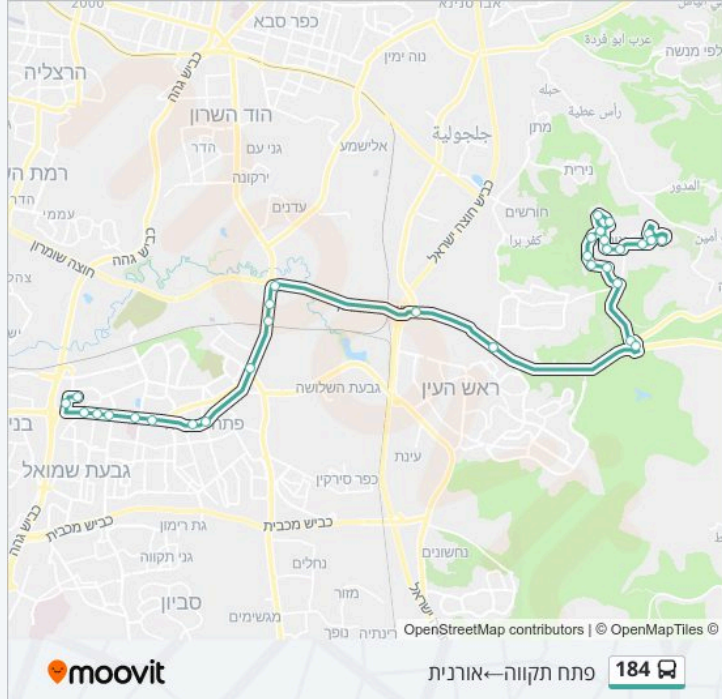

- מבוא אורנית/האשל
- תיכון אורט/מבוא אורנית
- מועדון ספורט/מבוא אורנית
- מסוף אורנית
- מחלף ראש העין מזרח
- מחלף קסם
- מחלף ירקון
- ת.רכבת סגולה/כביש 40
- צומת סגולה/הירקונים
- שטמפפר/בר כוכבא
- שוק עירוני/ברון הירש
- ת.רק"ל דנקר/דרך ז'בוטינסקי
- ת. רק"ל בלינסון/קניון אבנת
- ז'בוטינסקי/הסיבים
- היצירה/אפעל
- היצירה/האופן
- מסוף חרש

מידע על קו 184
כיוון: פתח תקווה-אורנית
תחנות: 32
משך הנסיעה: 46 דק'
התחנות שבהן עובר הקו:

כיוון: פתח תקווה-אורנית

32 תחנות

[צפייה בלוחות הזמנים של הקו](#)

- החרש/עמל
- היצירה/אפעל
- ת.רק"ל שנקר/דרך ז'בוטינסקי
- דרך זאב ז'בוטינסקי/הסיבים
- ת.רק"ל שחם/דרך ז'בוטינסקי
- בי"ח בלינסון/גשר מבצע ארנון
- ת.רק"ל דנקר/דרך ז'בוטינסקי
- שוק עירוני/ברון הירש
- שטמפפר/חיים עוזר
- צומת סגולה לצפון/כביש 40
- ת.רכבת סגולה/כביש 40
- מרכז מסחרי ירקונים/כביש 40