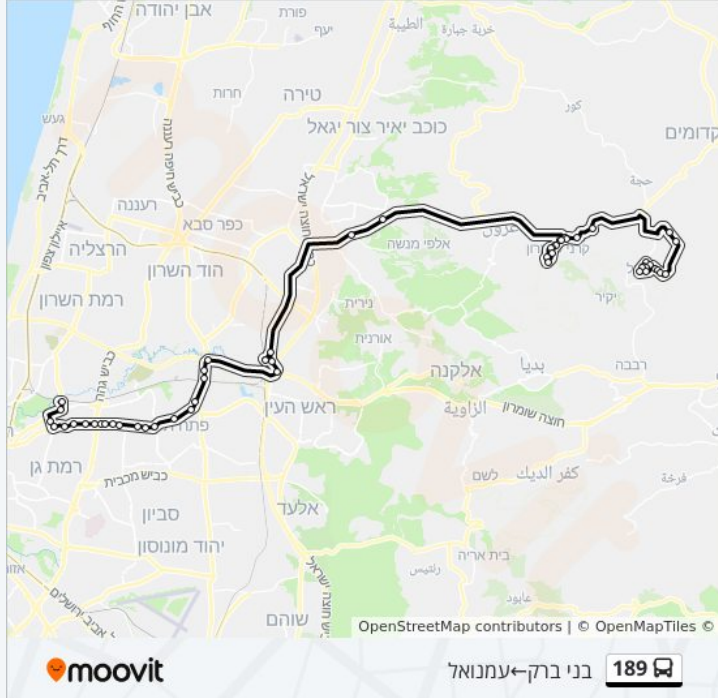

לקו 189 (בני ברק ← עמנואל) יש 2 מסלולים. שעות הפעילות בימי חול הן:
 (1) בני ברק ← עמנואל: 07:00 - 22:30 (2) עמנואל ← בני ברק: 05:00 - 22:00
 אפליקציית Moovit עוזרת למצוא את התחנה הקרובה ביותר של קו 189 וכדי לדעת מתי יגיע קו 189

לוחות זמנים של קו 189
 לוח זמנים של קו בני ברק ← עמנואל

22:30 - 07:00	ראשון
19:15 - 07:00	שני
22:30 - 07:00	שלישי
22:30 - 07:00	רביעי
22:30 - 07:00	חמישי
13:15 - 06:30	שישי
22:00	שבת

מידע על קו 189
כיוון: בני ברק ← עמנואל
תחנות: 52
משך הנסיעה: 85 דק'
התחנות שבהן עובר הקו:

כיוון: בני ברק ← עמנואל

52 תחנות

[צפייה בלוחות הזמנים של הקו](#)

- אזור התעשייה
- קניון איילון/דרך אבא הלל
- מגדל קונקורד/דרך בן גוריון
- ת.רק"ל בן גוריון/דרך ז'בוטינסקי
- דרך ז'בוטינסקי/דב גרונר
- דרך ז'בוטינסקי/סוקולוב
- ת.רק"ל אהרונוביץ'/דרך ז'בוטינסקי
- מחלף גהה/דרך ז'בוטינסקי
- מחלף גהה/ז'בוטינסקי
- דרך זאב ז'בוטינסקי/היצירה
- ת.רק"ל שנקר/דרך ז'בוטינסקי
- דרך זאב ז'בוטינסקי/הסיבים
- בי"ח בלינסון/גשר אבנת
- ת.רק"ל דנקנר/דרך ז'בוטינסקי
- ת.רק"ל קרול/אורלוב
- ת. מרכזית פ"ת
- יוסף ספיר/הירקונים
- צומת סגולה לצפון/כביש 40
- ת.רכבת סגולה/כביש 40
- מרכז מסחרי ירקונים/כביש 40
- מחלף ירקון
- מחלף קסם