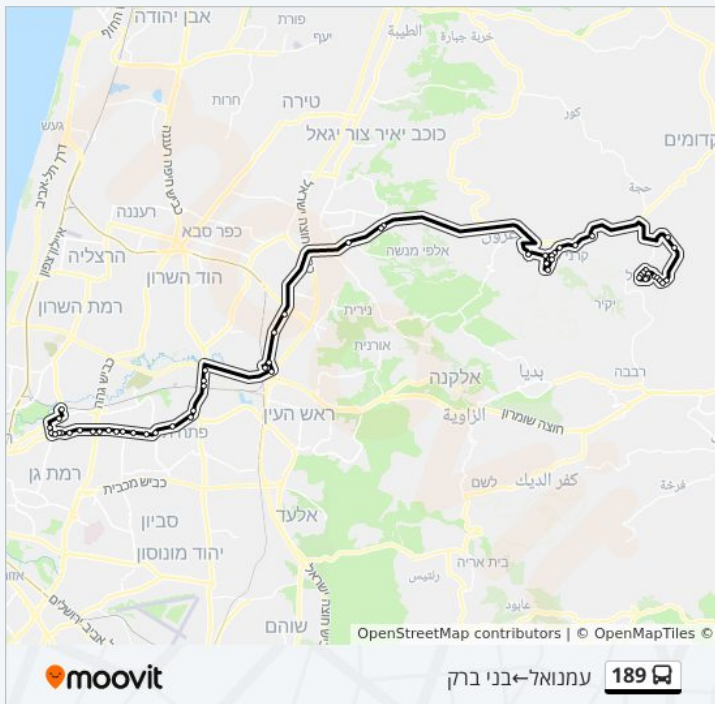

מידע על קו 189
כיוון: עמנואל—בני ברק
תחנות: 54
משך הנסיעה: 83 דק'
התחנות שבהן עובר הקו:

חת"ם סופר/נתיב רבבות אפרים
 'חת"ם סופר ד
 חת"ם סופר ב'
 מרכז מסחרי/חת"ם סופר
 אולם אירועים/הגאון מוילנה
 כיכר המב"ם/רבי מאיר מפרימישלן
 הרב פנחס לוין/רבי מאיר מפרימישלן
 הרב פנחס לוין/חזון עובדיה
 הרב פנחס לוין/איילת השחר
 הרב פנחס לוין/נתיבות שלום
 הבעש"ט/הרב פנחס לוין
 עמנואל/שער יציאה
 פארק תעשיה
 פארק תעשיה
 נווה מנחם
 שדרות רחבעם/קוממיות
 קניון קרני שומרון
 האלון/הניצנים
 אלון/ניצנים
 הברוש/הניצנים
 הברוש/האורנים
 בית כנסת היכל רפאל/משעול החצב
 הגפן/השקמה
 מעלה שומרון/יציאה
 מחסום
 מחסום אליהו
 צומת אלפי מנשה
 צומת חורשים
 צומת חגור
 ת. רכבת ראש העין צפון
 צומת רכבת ראש העין צפון
 מחלף קסם