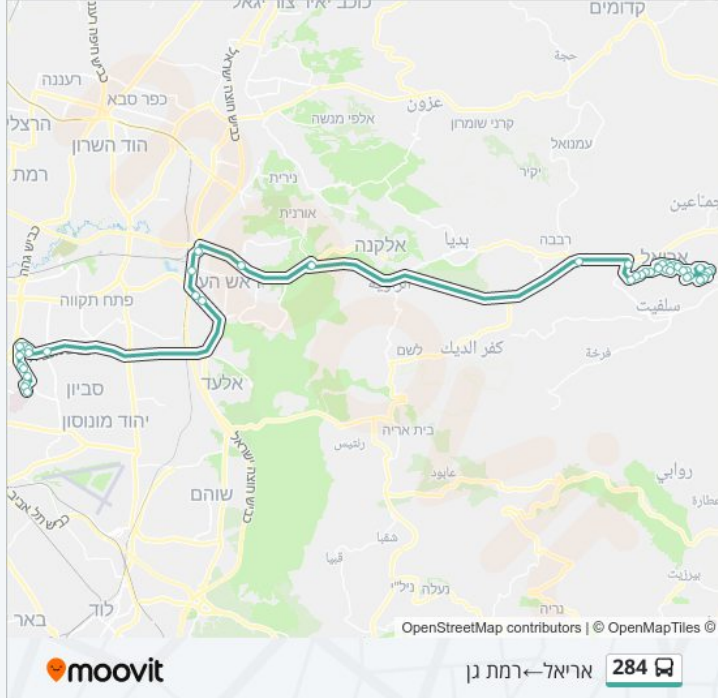

לקו 284 (אריאל ← רמת גן) יש 2 מסלולים. שעות הפעילות בימי חול הן:  
 (1) אריאל ← רמת גן: 06:30 - 17:00 (2) רמת גן ← אריאל: 09:00 - 18:50  
 אפליקציית Moovit עוזרת למצוא את התחנה הקרובה ביותר של קו 284 וכדי לדעת מתי יגיע קו 284

**לוחות זמנים של קו 284**  
 לוח זמנים של קו אריאל ← רמת גן

17:00 - 06:30	ראשון
17:00 - 06:30	שני
17:00 - 06:30	שלישי
17:00 - 06:30	רביעי
17:00 - 06:30	חמישי
לא פעיל	שישי
לא פעיל	שבת

**מידע על קו 284**  
**כיוון:** אריאל ← רמת גן  
**תחנות:** 44  
**משך הנסיעה:** 66 דק'  
**התחנות שבהן עובר הקו:**

**כיוון: אריאל ← רמת גן**

44 תחנות

[צפייה בלוחות הזמנים של הקו](#)

- מגרש כדורגל
- אוניברסיטת אריאל/רמת הגולן
- מעונות סטודנטים/רמת הגולן
- מוריה/נווה שאנן
- מוריה/יפה נוף
- מוריה/נווה שאנן
- מוריה/שד. ירושלים
- שער הגיא/דרך רון נחמן
- שער הגיא/עצמון
- דרך הציונות/שער הגיא
- דרך הציונות/מצדה
- דרך הציונות/מבצע הראל
- ששת הימים/הציונות
- הנגב/ששת הימים
- בקעת הירדן/הגליל
- בית כנסת שבות אריאל/צה"ל
- דרך הציונות/מבצע חירם
- דרך הציונות/מבצע עובדה
- דרך תא"ל אורי בראון/מעלה הגבעה
- דרך תא"ל אורי בראון/האצ"ל
- העצמאות/דרך עפרון
- דרך עפרון/השומרון

שדרות אהרון קציר/שמחה הולצברג

אוניברסיטת בר אילן/מקס ואנה ווב

**מידע על קו 284**  
**כיוון: רמת גן-אריאל**  
**תחנות: 51**  
**משך הנסיעה: 75 דק'**  
**התחנות שבהן עובר הקו:**

מרכז וואהל/מקס ואנה ווב  
מקס ואנה ווב/דרך ז'בוטינסקי  
ז'בוטינסקי/מקס ואנה ווב