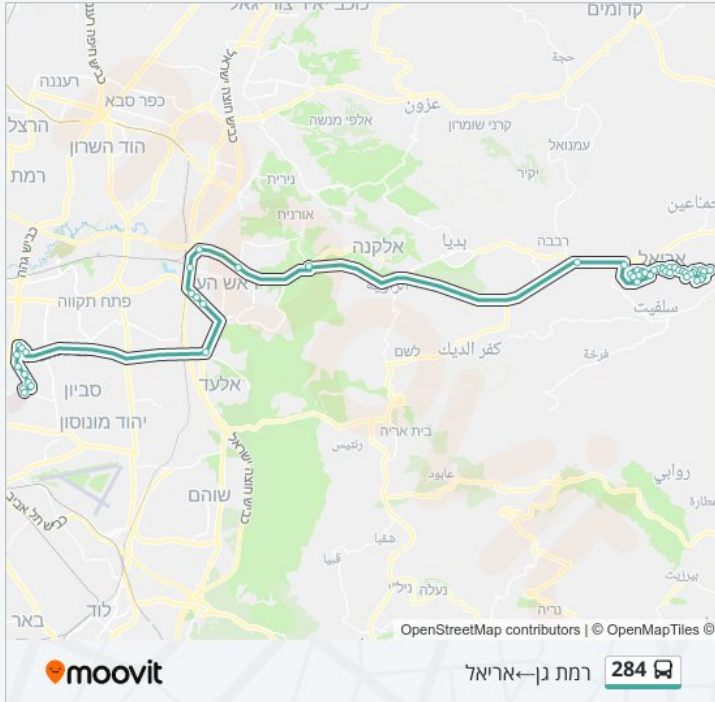

### כיוון: רמת גן—אריאל

51 תחנות

[צפייה בלוחות הזמנים של הקו](#)

בי"ח שיב"א/שדרות אהרון קציר

גילדסגיים/שד' אהרון קציר

בן גוריון / שלמה המלך

בן גוריון / הפרדס

שדרות בן גוריון/הנשיא

שדרות אהרון קציר/שמחה הולצברג

אוניברסיטת בר אילן/מקס ואנה ווב

**מידע על קו 284**  
**כיוון: רמת גן-אריאל**  
**תחנות: 51**  
**משך הנסיעה: 75 דק'**  
**התחנות שבהן עובר הקו:**

מרכז וואהל/מקס ואנה ווב  
מקס ואנה ווב/דרך ז'בוטינסקי  
ז'בוטינסקי/מקס ואנה ווב