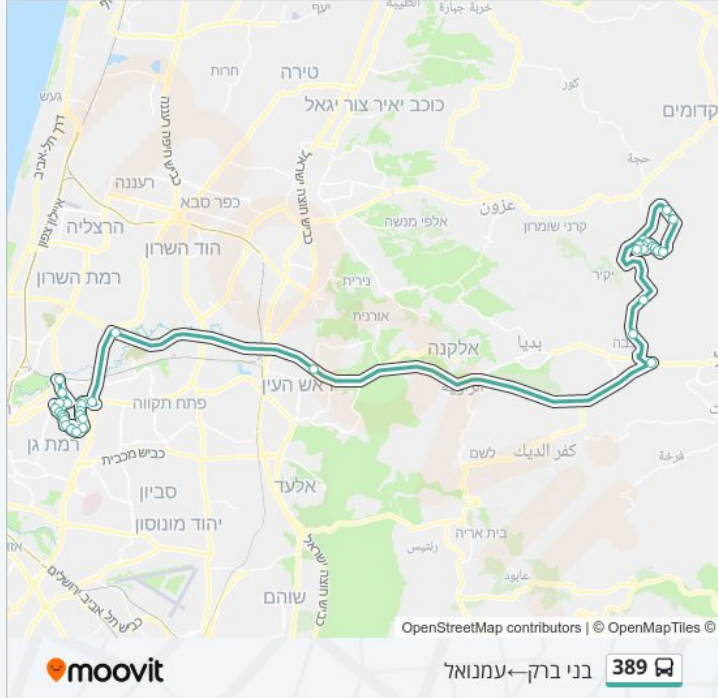

לקו 389 (בני ברק ← עמנואל) יש 2 מסלולים. שעות הפעילות בימי חול הן:
 (1) בני ברק ← עמנואל: 06:50 - 23:30 (2) עמנואל ← בני ברק: 06:30 - 21:30
 אפליקציית Moovit עוזרת למצוא את התחנה הקרובה ביותר של קו 389 וכדי לדעת מתי יגיע קו 389

לוחות זמנים של קו 389
 לוח זמנים של קו בני ברק ← עמנואל

23:30 - 00:30	ראשון
23:30 - 06:50	שני
23:30 - 06:50	שלישי
23:30 - 06:50	רביעי
23:30 - 06:50	חמישי
16:00 - 07:00	שישי
23:15 - 21:30	שבת

מידע על קו 389
כיוון: בני ברק ← עמנואל
תחנות: 37
משך הנסיעה: 65 דק'
התחנות שבהן עובר הקו:

כיוון: בני ברק ← עמנואל

37 תחנות

[צפייה בלוחות הזמנים של הקו](#)

- אזור התעשייה
- אבו חצירא/הירקון
- ז'בוטינסקי/ אבו חצירא
- דרך ז'בוטינסקי/דב גרונר
- רבי עקיבא/שמואל הנביא
- רבי עקיבא/הרב קוק
- רבי עקיבא/ירושלים
- ירושלים/בן זכאי
- רבן יוחנן בן זכאי/ירושלים
- הרב דסלר/רבן יוחנן בן זכאי
- חזון אי"ש/נחמיה
- נחמיה/עזרא
- עזרא/הרב כהנמן
- כהנמן/פוברסקי
- אהרונוביץ/ רבי עקיבא
- אהרונוביץ/הרב ריינס
- אהרונוביץ/ קניון בני ברק
- ת.רק"ל אהרונוביץ/דרך ז'בוטינסקי
- מחלף גהה/דרך ז'בוטינסקי
- מחלף מורשה
- מחלף ראש העין מזרח
- צומת גיתי