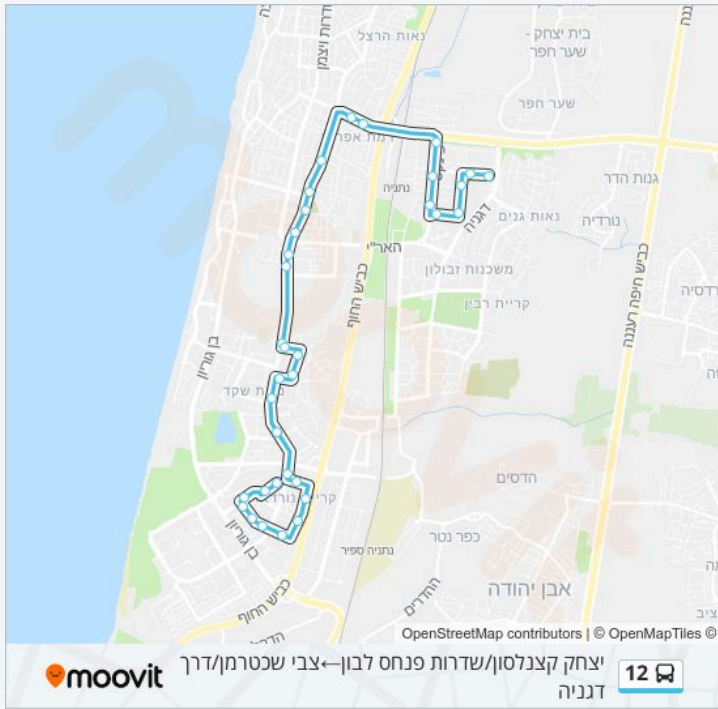

הרב אבו חצירא/הרב רפאל אנקווה

לבון/שלום עליכם

שדרות בן צבי/שדרות אגם כנרת

משטרה/בן צבי

הנביאים/נצח ישראל

בית הכנסת הבוכרים/בן בוזי

**משך הנסיעה: 35 דק'
התחנות שבהן עובר הקו:**

הרב אבו חצירא/הרב רפאל אנקווה