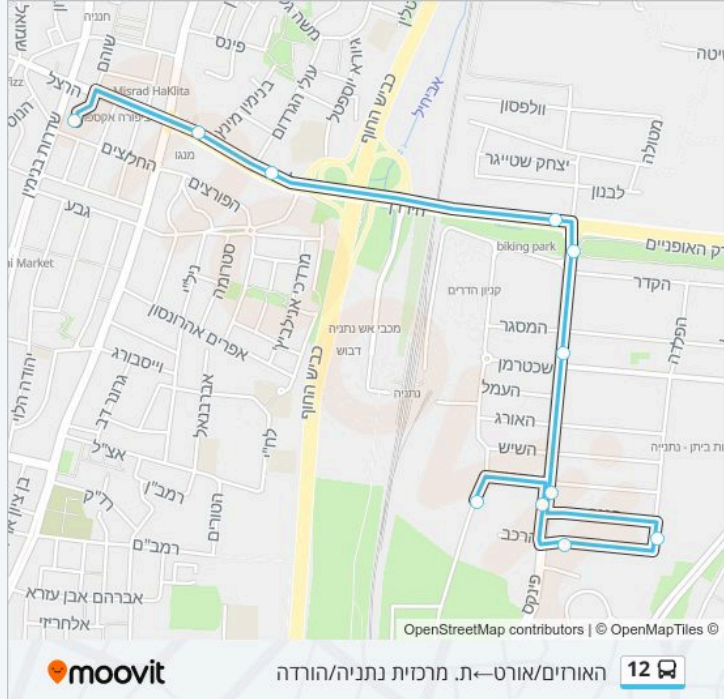

לקו 12 (האורזים/אורט-ת. מרכזית נתניה/הורדה) יש 5 מסלולים. שעות הפעילות בימי חול הן:
 (1) האורזים/אורט-ת. מרכזית נתניה/הורדה: 15:00 (2) חבצלת החוף/אירוס הארגמן-צבי שכטרמן/דרך דגניה: 06:55 (3) יצחק קצנלסון/שדרות פנחס לבון-צבי שכטרמן/דרך דגניה: 06:15 - 06:45 (4) צבי שכטרמן/הפלדה-ת. מרכזית נתניה/הורדה: 12:10 (5) ת. מרכזית נתניה/רציפים-צבי שכטרמן/הפלדה: 06:35
 אפליקציית Moovit עוזרת למצוא את התחנה הקרובה ביותר של קו 12 וכדי לדעת מתי יגיע קו 12

תחנות: 11

משך הנסיעה: 12 דק'

התחנות שבהן עובר הקו:

כיוון: האורזים/אורט-ת. מרכזית נתניה/הורדה

11 תחנות

[צפייה בלוחות הזמנים של הקו](#)

האורזים/אורט

בי"ס אורט

ת. מרכזית נתניה/הורדה

כיוון: חבצלת החוף/אירוס הארגמן—צבי שכטרמן/דרך דגניה

37 תחנות

[צפייה בלוחות הזמנים של הקו](#)

לוחות זמנים של קו 12

לוח זמנים של קו חבצלת החוף/אירוס הארגמן—צבי שכטרמן/דרך דגניה

06:55	ראשון
06:55	שני
06:55	שלישי
06:55	רביעי
06:55	חמישי
לא פעיל	שישי
לא פעיל	שבת

מידע על קו 12

כיוון: חבצלת החוף/אירוס הארגמן—צבי שכטרמן/דרך דגניה
 תחנות: 37
 משך הנסיעה: 39 דק'
 התחנות שבהן עובר הקו:

חבצלת החוף/אירוס הארגמן

חבצלת החוף/אירוס הארגמן

גבעת האירוסים/אירוס הארגמן

אירוס הארגמן/חבצלת החוף