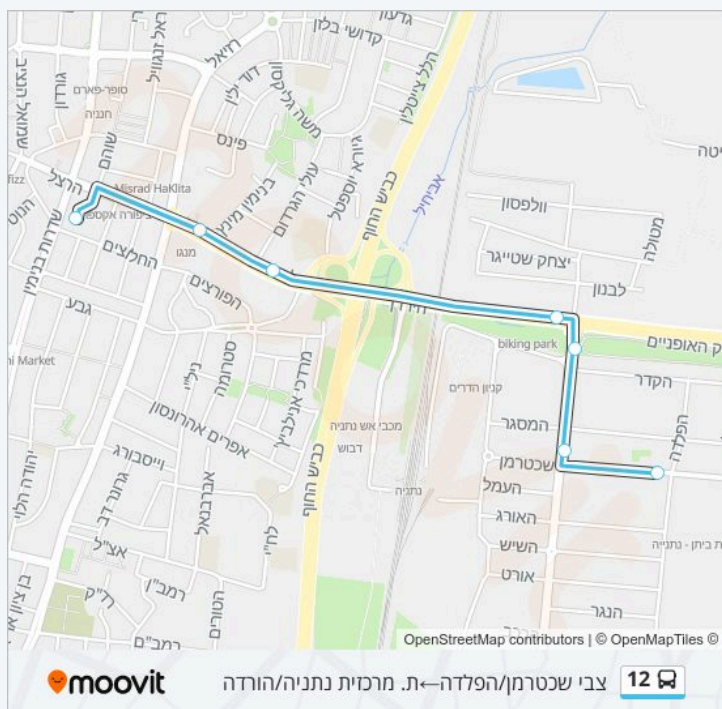

צבי שטרמן/הפלדה

דוד פנקס/צבי שטרמן

פנקס/57

צומת נווה איתמר

לא פעיל	שישי
לא פעיל	שבת

הרצל/עולי הגרדום

הרצל/מינץ

ת. מרכזית נתניה/הורדה

מידע על קו 12

כיוון: צבי שכטרמן/הפלדה—ת. מרכזית נתניה/הורדה
תחנות: 7
משך הנסיעה: 6 דק'
התחנות שבהן עובר הקו:

כיוון: ת. מרכזית נתניה/רציפים—צבי שכטרמן/הפלדה

5 תחנות

[צפייה בלוחות הזמנים של הקו](#)

ת. מרכזית נתניה/רציפים