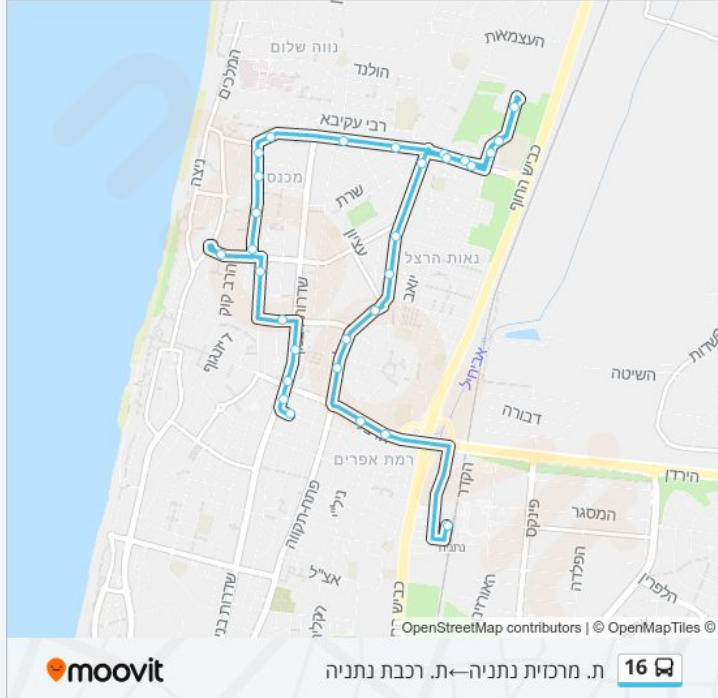

לקו 16 (ת. מרכזית נתניה ← ת. רכבת נתניה) יש 2 מסלולים. שעות הפעילות בימי חול הן:
 (1) ת. מרכזית נתניה ← ת. רכבת נתניה: 05:10 - 21:55 (2) ת. רכבת נתניה ← ת. מרכזית נתניה/הורדה: 06:10 - 23:15
 אפליקציית Moovit עוזרת למצוא את התחנה הקרובה ביותר של קו 16 וכדי לדעת מתי יגיע קו 16

לוחות זמנים של קו 16

לוח זמנים של קו ת. מרכזית נתניה ← ת. רכבת נתניה

21:55 - 05:10	ראשון
21:55 - 05:10	שני
21:55 - 05:10	שלישי
21:55 - 05:10	רביעי
21:55 - 05:10	חמישי
16:30 - 06:30	שישי
22:50 - 21:00	שבת

מידע על קו 16

כיוון: ת. מרכזית נתניה ← ת. רכבת נתניה
תחנות: 30
משך הנסיעה: 28 דק'
התחנות שבהן עובר הקו:

כיוון: ת. מרכזית נתניה ← ת. רכבת נתניה

30 תחנות

[צפייה בלוחות הזמנים של הקו](#)

- ת. מרכזית נתניה
- ת. מרכזית נתניה
- שדרות חיים וייצמן/הרצל
- שוק עירוני
- מלחמת ששת הימים/א.ד. גורדון
- שמואל הנציב/י.ח.ברנר
- אנדריוס/שלמה המלך
- אנדריוס/בורוכוב
- בורוכוב/יהודה הנשיא
- ד"ר יהושע טהון/ליאון רייך
- יהושע טהון/הרצוג
- הרב הרצוג/יהושע טהון
- נחום סוקולוב/קמיל הויסמנס
- נחום סוקולוב/פייר זילבר
- פרופסור אלברט אינשטיין/צ.פ. חיות
- פרופסור אלברט אינשטיין/פרופסור שור
- בית ספר ש"י עגנון/שמעון בר יוחאי
- בי"ס שי עגנון/הרב יוסף אלישיב
- הרב יוסף אלישיב/הרב שלמה מכלוף אורגד
- פרופסור אלברט אינשטיין/פרופסור שור
- פרופסור אלברט אינשטיין/שלמה דרור
- עמק חפר/טרומפלדור

- הרב ריינס/עמק חפר
- הרב ריינס/הרופא רבקה
- דרך חיאל/הרב ריינס
- דרך חיאל/מלחמת ששת הימים
- דרך חיאל/היהלום
- הרצל/בנימין מינץ
- הרצל/עולי הגרדום
- ת. רכבת נתניה

כיוון: ת. רכבת נתניה←ת. מרכזית נתניה/הורדה
 25 תחנות
[צפייה בלוחות הזמנים של הקו](#)