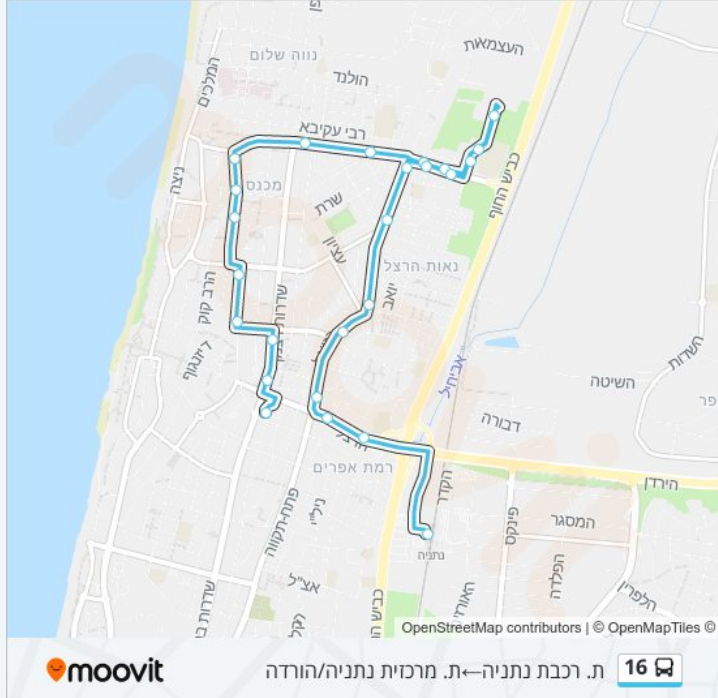

יהושע טהון/איכילוב
בורחוב/יהודה הנשיא
שמואל הנציבי/י.ח ברנר
כיכר פרלמן
ויצמן/ששת הימים
שדרות חיים וייצמן/שער העמק
ת. מרכזית נתניה/הורדה

בדיקת שעות ההגעה בזמן אמת

לוחות זמנים ומפה של קו 16 זמינים להורדה גם בגרסת PDF באתר האינטרנט שלנו: moovitapp.com. היעזר ב[אפליקציית Moovit](https://moovitapp.com) כדי לצפות בזמני ההגעה בזמן אמת של אוטובוסים, לוחות זמנים של הרכבות או הרכבות התחתיות וכדי לקבל הנחיות מסלול, צעד אחר צעד, לכל סוגי התחבורה הציבורית בישראל.

[אודות Moovit](#) • [פתרונות MaaS](#) • [מדינות נתמכות](#) • [קהילת העורכים](#)

כל הזכויות שמורות - © Moovit 2024