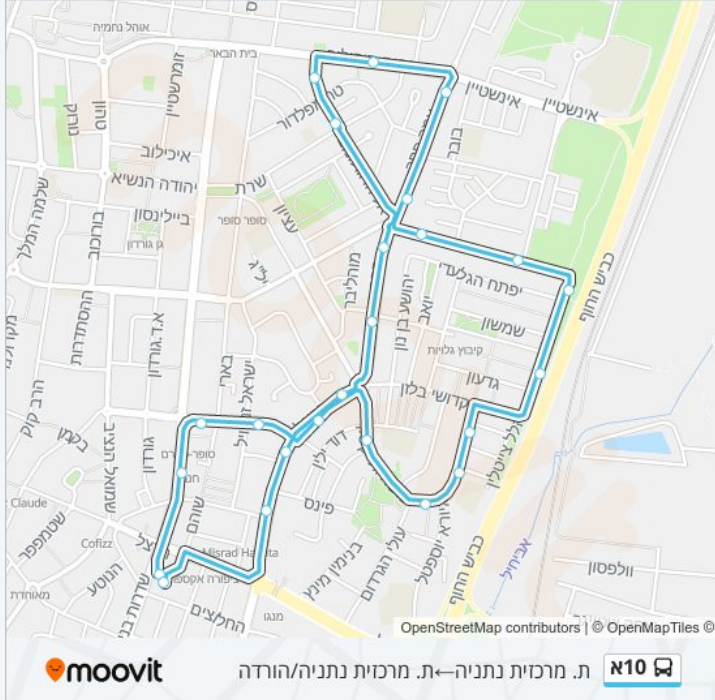

לקו 10א ת. מרכזית נתניה ← ת. מרכזית נתניה/הורדה יש מסלול אחד. שעות הפעילות בימי חול הן:
 (1) ת. מרכזית נתניה ← ת. מרכזית נתניה/הורדה: 06:00 - 17:00
 אפליקציית Moovit עוזרת למצוא את התחנה הקרובה ביותר של קו 10א וכדי לדעת מתי יגיע קו 10א

לוחות זמנים של קו 10א

לוח זמנים של קו ת. מרכזית נתניה ← ת. מרכזית נתניה/הורדה

17:00 - 06:00	ראשון
17:00 - 06:00	שני
17:00 - 06:00	שלישי
17:00 - 06:00	רביעי
17:00 - 06:00	חמישי
09:00 - 06:00	שישי
23:10 - 20:30	שבת

מידע על קו 10א

כיוון: ת. מרכזית נתניה ← ת. מרכזית נתניה/הורדה
תחנות: 24
משך הנסיעה: 19 דק'
התחנות שבהן עובר הקו:

כיוון: ת. מרכזית נתניה ← ת. מרכזית נתניה/הורדה

24 תחנות

[צפייה בלוחות הזמנים של הקו](#)

- ת. מרכזית נתניה
- שוק עירוני
- ששת הימים/ויצמן
- מלחמת ששת הימים/ישראל זנגוויל
- דרך חיאל/מלחמת ששת הימים
- הרב יצחק ניסנבוים/משה גליקסון
- יוספטל/גליקסון
- משה גליקסון/שמעון פרוג
- דוד פרישמן/משה גליקסון
- אלקלעי/ברק בן אבינועם
- אלקלעי/יפתח הגלעדי
- זב הוזאשפינוזה
- זב הוזארינס
- עמק חפר/אליהו גולומב
- נחום סוקולוב/עמק חפר
- נחום סוקולוב/פייר זילבר
- גולומב/טרומפלדור
- שרת/אליהו גולומב
- הרב ריינס/עמק חפר
- הרב ריינס/הרופא רבקה
- דרך חיאל/הרב ריינס
- דרך חיאל/מלחמת ששת הימים

דרך חיאל/היהלום

ת. מרכזית נתניה/הורדה

לוחות זמנים ומפה של קו 10א זמינים להורדה גם בגרסת PDF באתר האינטרנט שלנו: moovitapp.com. היעזר באפליקציית Moovit כדי לצפות בזמני ההגעה בזמן אמת של אוטובוסים, לוחות זמנים של הרכבות או הרכבות התחתיות וכדי לקבל הנחיות מסלול, צעד אחר צעד, לכל סוגי התחבורה הציבורית בישראל.