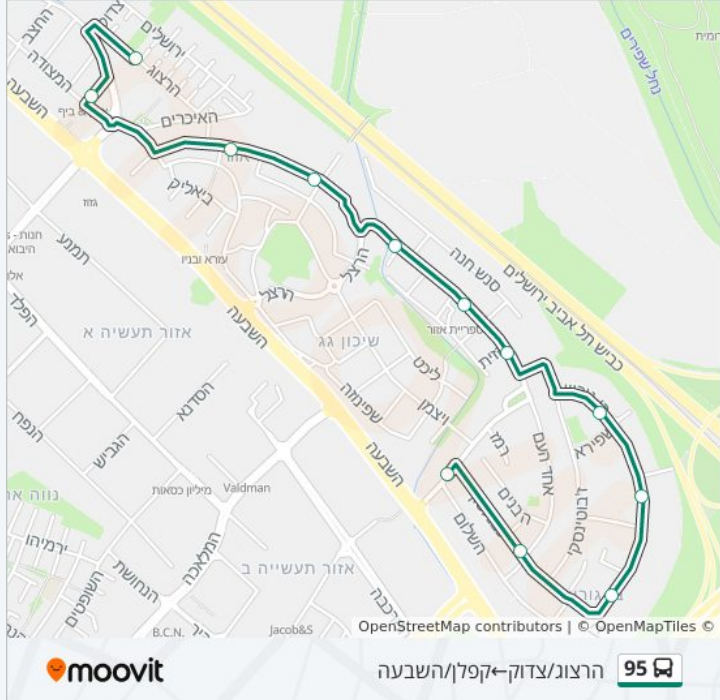

לקו 95 הרצוג/צדוק ← קפלן/השבעה יש מסלול אחד. שעות הפעילות בימי חול הן:
 (1) הרצוג/צדוק ← קפלן/השבעה: 13:57
 אפליקציית Moovit עוזרת למצוא את התחנה הקרובה ביותר של קו 95 וכדי לדעת מתי יגיע קו 95

לוחות זמנים של קו 95

לוח זמנים של קו הרצוג/צדוק ← קפלן/השבעה

13:57	ראשון
לא פעיל	שני
12:57	שלישי
13:57	רביעי
13:57	חמישי
11:57	שישי
לא פעיל	שבת

מידע על קו 95

כיוון: הרצוג/צדוק ← קפלן/השבעה
 תחנות: 12
 משך הנסיעה: 10 דק'
 התחנות שבהן עובר הקו:

כיוון: הרצוג/צדוק ← קפלן/השבעה

12 תחנות

[צפייה בלוחות הזמנים של הקו](#)

- הרצוג/צדוק
- השיקמה/המצודה
- משה שרת/הרצוג
- משה שרת/שפרינצק
- יצחק שדה/הרצל
- יצחק שדה/מניה שוחט
- יצחק שדה/ז'בוטינסקי
- דרך בן גוריון/ז'בוטינסקי
- בן גוריון/יצחק בן צבי
- דרך בן גוריון/כצנלסון
- כצנלסון/אחד העם
- קפלן/השבעה