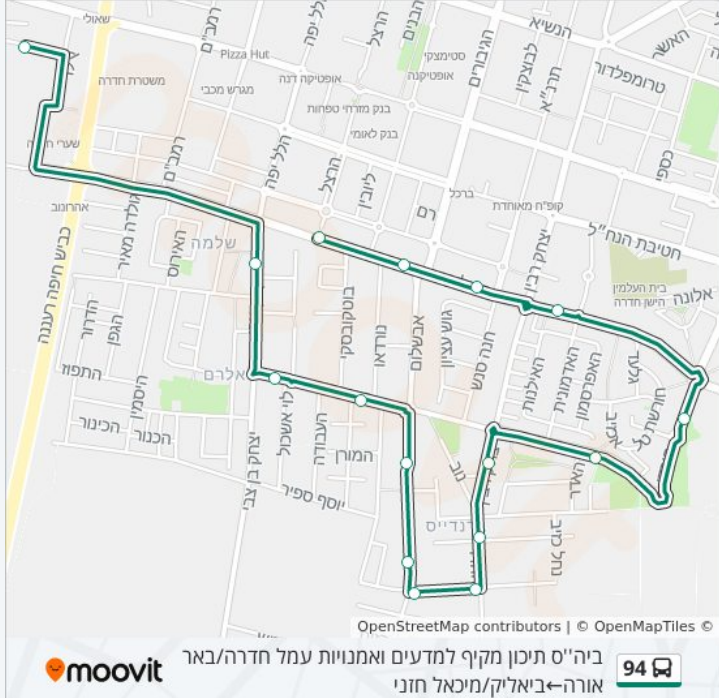

ביה"ס תיכון מקיף למדעים ואמנויות עמל חדרה/באר אורה ← ביאליק/מיכאל חזני

94 

להורדת האפליקציה

לקו 94 (ביה"ס תיכון מקיף למדעים ואמנויות עמל חדרה/באר אורה ← ביאליק/מיכאל חזני) יש 2 מסלולים. שעות הפעילות בימי חול הן: (1) ביה"ס תיכון מקיף למדעים ואמנויות עמל חדרה/באר אורה ← ביאליק/מיכאל חזני: 13:12 - 14:10 (2) יצחק בן צבי/אסירי ציון ← ביה"ס תיכון מקיף למדעים ואמנויות עמל חדרה/באר אורה: 07:00 - 08:00  
אפליקציית Moovit עוזרת למצוא את התחנה הקרובה ביותר של קו 94 וכדי לדעת מתי יגיע קו 94

**מידע על קו 94**

**כיוון:** ביה"ס תיכון מקיף למדעים ואמנויות עמל חדרה/באר אורה ← ביאליק/מיכאל חזני

**תחנות:** 17

**משך הנסיעה:** 17 דק'

**התחנות שבהן עובר הקו:**

**כיוון:** ביה"ס תיכון מקיף למדעים ואמנויות עמל חדרה/באר אורה ← ביאליק/מיכאל חזני

17 תחנות

[צפייה בלוחות הזמנים של הקו](#)

- ביה"ס תיכון מקיף למדעים ואמנויות עמל חדרה/באר אורה
- יצחק בן צבי/אסירי ציון
  - פיינברג/לוי אשכול
  - פיינברג/השיטה
  - בי"ס צפרירים
  - האלון/ברנדייס
  - ברנדייס/האלון
  - ברנדייס/ההדר
  - ההדר/ער אציל
  - יצחק רבין/פיינברג
  - שדרות אלכסנדר/יצחק רבין
  - שדרות אלכסנדר/האדר
  - הירדן/הזוויתן
  - משמר הגבול/יצחק רבין
  - ביאליק/תרנ"א
  - ביאליק/סמסונוב
  - ביאליק/מיכאל חזני

**כיוון: יצחק בן צבי/אסירי ציון—ביה"ס תיכון מקיף למדעים ואמנויות עמל חדרה/באר אורה**  
**18 תחנות**  
[צפייה בלוחות הזמנים של הקו](#)

**לוחות זמנים של קו 94**  
 לוח זמנים של קו יצחק בן צבי/אסירי ציון—ביה"ס תיכון מקיף למדעים ואמנויות עמל חדרה/באר אורה