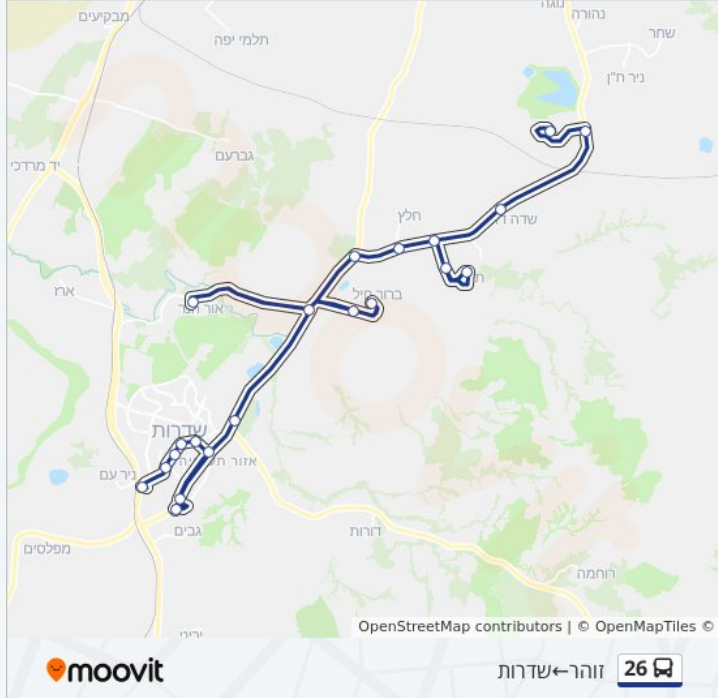

לקו 26 (זוהר ← שדרות) יש 2 מסלולים. שעות הפעילות בימי חול הן:
 (1) זוהר ← שדרות: 06:20 - 19:05 (2) שדרות ← זוהר: 07:20 - 20:00
 אפליקציית Moovit עוזרת למצוא את התחנה הקרובה ביותר של קו 26 וכדי לדעת מתי יגיע קו 26

לוחות זמנים של קו 26
 לוח זמנים של קו זוהר ← שדרות

19:05 - 06:20	ראשון
19:05 - 06:20	שני
19:05 - 06:20	שלישי
19:05 - 06:20	רביעי
19:05 - 06:20	חמישי
09:00 - 06:50	שישי
21:00	שבת

מידע על קו 26
 כיוון: זוהר ← שדרות
 תחנות: 26
 משך הנסיעה: 52 דק'
 התחנות שבהן עובר הקו:

כיוון: זוהר ← שדרות

26 תחנות
[צפייה בלוחות הזמנים של הקו](#)

- זוהר מרכז
- צומת זוהר
- צומת שדה דוד
- תלמים/כניסה
- תלמים/מועדון פיס
- צומת תלמים
- מזכירות/חלץ
- חלץ א
- צומת חלץ
- צומת חלץ
- ברור חיל/מרכז
- מרכז שדה חינוכי
- 'אור הנר א
- אור הנר/חדר אוכל
- צומת איבים
- אזור תעשייה שדרות
- מועצה אזורית שער הנגב
- מכללת ספיר/בריסל
- כיכר חניון ספיר/בריסל
- מכללת ספיר
- צומת שער הנגב
- ת. רכבת שדרות/בגין

ת. רכבת שדרות
 בגין/הרצל
 דרך מנחם בגין/שוק
 מרכז מסחרי/דרך מנחם בגין

לוחות זמנים של קו 26 לוח זמנים של קו שדרות-זוהר

20:00 - 07:20	ראשון
20:00 - 07:20	שני
20:00 - 07:20	שלישי
20:00 - 07:20	רביעי
20:00 - 07:20	חמישי
10:00 - 08:00	שישי
22:15	שבת