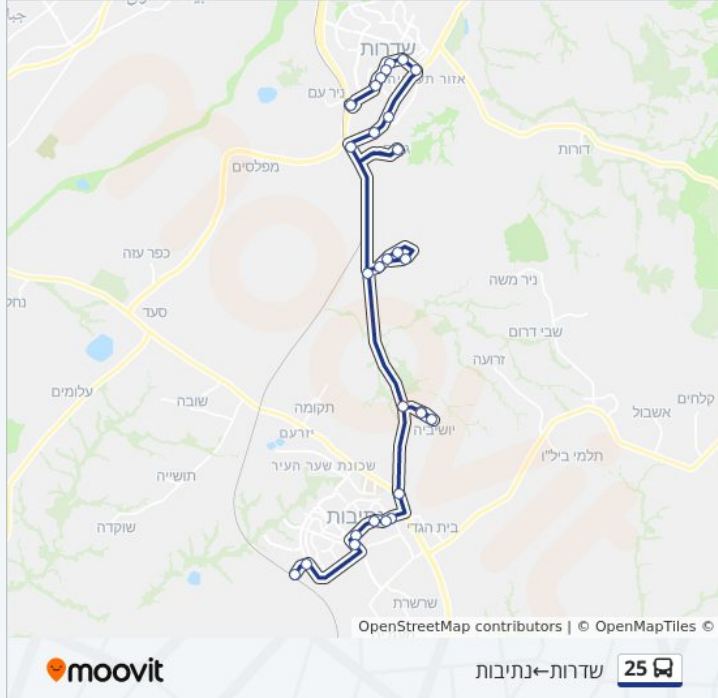

מכללת ספיר

צומת שער הנגב

גבים/חדר אוכל

יכיני כניסה

יכיני ג

יכיני ב

יכיני א

צומת יכיני

צומת יושיביה

יושיביה

מרכז/יושיביה

יושיביה יציאה

צומת נתיבות/כניסה צפונית

שדרות ירושלים/יוסף סמל

שדרות ירושלים/חפץ חיים

שדרות ירושלים/הרמב"ם