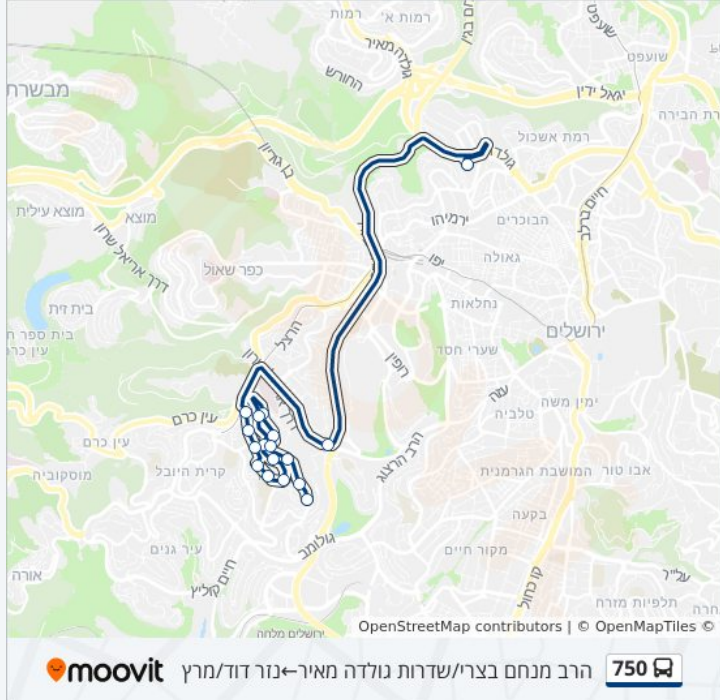

כיוון: הרב מנחם בצרי/שדרות גולדה מאיר—נזר דוד/מרץ

18 תחנות

[צפייה בלוחות הזמנים של הקו](#)

הרב מנחם בצרי/שדרות גולדה מאיר

צומת גבעת מרדכי/בייט

שדרות הרצל/הר הרצל

הפסגה/שד' הרצל

הפסגה/הרשד"ם

עוזיאל

מלון שלום/עוזיאל

עוזיאל/מיכלין

עוזיאל/מתנדבים

נזר דוד/מרץ

לוחות זמנים של קו 750

לוח זמנים של קו הרב מנחם בצרי/שדרות גולדה מאיר—נזר דוד/מרץ

14:50	ראשון
לא פעיל	שני
14:50	שלישי
14:50	רביעי
14:10	חמישי
11:05	שישי
לא פעיל	שבת

מידע על קו 750

כיוון: הרב מנחם בצרי/שדרות גולדה מאיר—נזר דוד/מרץ
תחנות: 18
משך הנסיעה: 27 דק'
התחנות שבהן עובר הקו:

בדיקת שעות ההגעה בזמן אמת

לוחות זמנים ומפה של קו 750 זמינים להורדה גם בגרסת PDF באתר האינטרנט שלנו: moovitapp.com. היעזר ב[אפליקציית Moovit](#) כדי לצפות בזמני ההגעה בזמן אמת של אוטובוסים, לוחות זמנים של הרכבות או הרכבות התחתיות וכדי לקבל הנחיות מסלול, צעד אחר צעד, לכל סוגי התחבורה הציבורית בישראל.