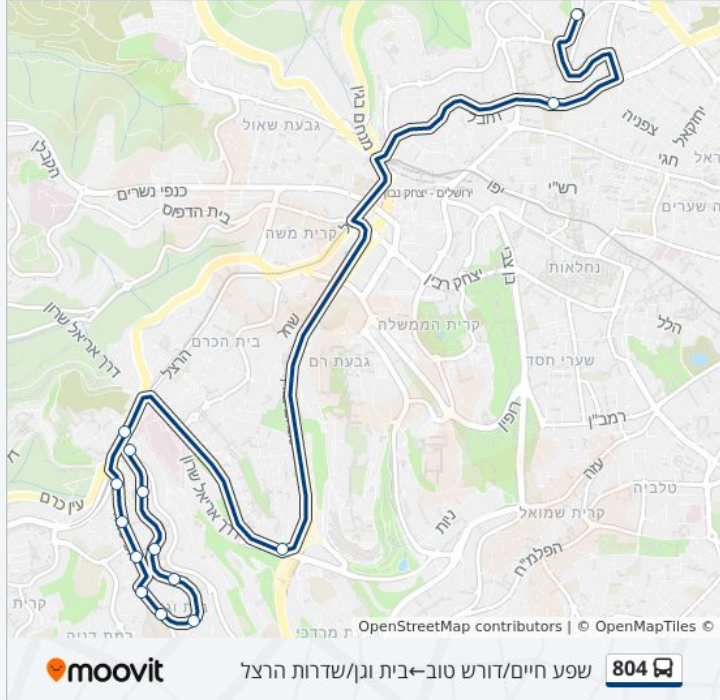

בדיקת שעות ההגעה בזמן אמת

לוחות זמנים ומפה של קו 804 זמינים להורדה גם בגרסת PDF באתר האינטרנט שלנו: moovitapp.com. היעזר ב[אפליקציית Moovit](#) כדי לצפות בזמני ההגעה בזמן אמת של אוטובוסים, לוחות זמנים של הרכבות או הרכבות התחתיות וכדי לקבל הנחיות מסלול, צעד אחר צעד, לכל סוגי התחבורה הציבורית בישראל.

[אודות Moovit](#) • [פתרונות MaaS](#) • [מדינות נתמכות](#) • [קהילת העורכים](#)

כל הזכויות שמורות - © Moovit 2024