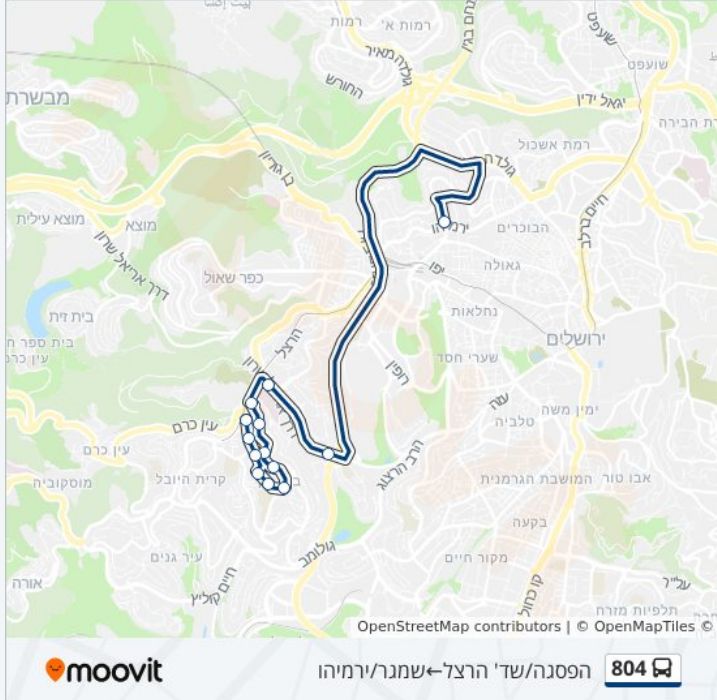

לקו 804 (הפסגה/שד' הרצל ← שמגר/ירמיהו) יש 2 מסלולים. שעות הפעילות בימי חול הן:  
 (1) הפסגה/שד' הרצל ← שמגר/ירמיהו: 08:00 (2) שפע חיים/דורש טוב ← בית וגן/שדרות הרצל: 14:50  
 אפליקציית Moovit עוזרת למצוא את התחנה הקרובה ביותר של קו 804 וכדי לדעת מתי יגיע קו 804

**לוחות זמנים של קו 804**

לוח זמנים של קו הפסגה/שד' הרצל ← שמגר/ירמיהו

08:00	ראשון
לא פעיל	שני
08:00	שלישי
08:00	רביעי
08:00	חמישי
08:00	שישי
לא פעיל	שבת

**מידע על קו 804**

כיוון: הפסגה/שד' הרצל ← שמגר/ירמיהו  
 תחנות: 13  
 משך הנסיעה: 24 דק'  
 התחנות שבהן עובר הקו:

**כיוון: הפסגה/שד' הרצל ← שמגר/ירמיהו**

13 תחנות

[צפייה בלוחות הזמנים של הקו](#)

- הפסגה/שד' הרצל
- הפסגה/הרשד"ם
- הפסגה/תורה ועבודה
- הרב פרנק/הפסגה
- קרית נוער/הרב פרנק
- הרב פרנק/משולם ראט
- בית וגן/הרב אלפיה
- בית וגן/הרב שאג
- בית וגן/עוזיאל
- בית וגן/שדרות הרצל
- בי"ח שערי צדק/בייט
- צומת גבעת מרדכי/בייט
- שמגר/ירמיהו

### כיוון: שפע חיים/דורש טוב ← בית וגן/שדרות הרצל

14 תחנות

[צפייה בלוחות הזמנים של הקו](#)