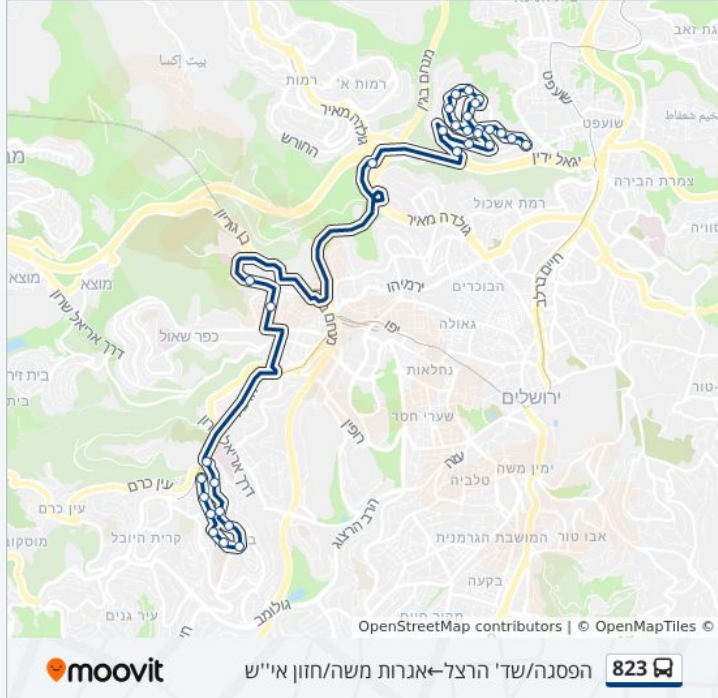

לקו 823 (הפסגה/שד' הרצל—אגרות משה/חזון אי"ש) יש 2 מסלולים. שעות הפעילות בימי חול הן:
 (1) הפסגה/שד' הרצל—אגרות משה/חזון אי"ש: 21:35(2) חזון איש/מסוף רמת שלמה—בית וגן/עוזיאל: 06:30
 אפליקציית Moovit עוזרת למצוא את התחנה הקרובה ביותר של קו 823 וכדי לדעת מתי יגיע קו 823

לוחות זמנים של קו 823

לוח זמנים של קו הפסגה/שד' הרצל—אגרות משה/חזון אי"ש

21:35	ראשון
לא פעיל	שני
21:35	שלישי
21:35	רביעי
21:45	חמישי
לא פעיל	שישי
לא פעיל	שבת

מידע על קו 823

כיוון: הפסגה/שד' הרצל—אגרות משה/חזון אי"ש
תחנות: 31
משך הנסיעה: 41 דק'
התחנות שבהן עובר הקו:

כיוון: הפסגה/שד' הרצל—אגרות משה/חזון אי"ש

31 תחנות

[צפייה בלוחות הזמנים של הקו](#)

- הפסגה/שד' הרצל
- הפסגה/הרשד"ם
- הפסגה/תורה ועבודה
- הרב פרנק/הפסגה
- קרית נוער/הרב פרנק
- הרב פרנק/משולם ראט
- בית וגן/הרב אלפיה
- בית וגן/הרב שאג
- בית וגן/עוזיאל
- בית וגן/שדרות הרצל
- רבי ישראל נג'ארה/יונתן בן עוזיאל
- גבעת שאול/עקיבא אזולאי
- צומת רמות/ידין
- דרוק/יגאל ידין
- האדמור מלובאוויטש/דרוק
- האדמור מלובאוויטש/לפיאן
- חזון איש/האדמור מלובאוויטש
- חזון אי"ש/הרב בצלאל זולטי
- הרב בצלאל זולטי/חזון אי"ש
- הרב בצלאל זולטי
- הרב בצלאל זולטי/רבי שלמה זלמן דרוק
- רבי שלמה זלמן דרוק/הרב בצלאל זולטי

תחנות: 34

משך הנסיעה: 38 דק'

התחנות שבהן עובר הקו:

כיוון: חזון איש/מסוף רמת שלמה—בית וגן/עוזיאל

34 תחנות

[צפייה בלוחות הזמנים של הקו](#)

חזון איש/מסוף רמת שלמה

אגרות משה/חזון איש