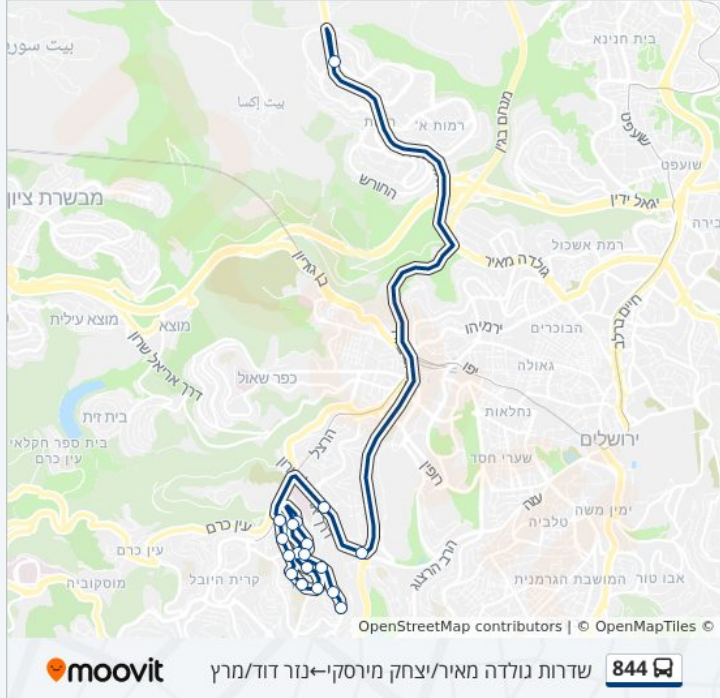

לוחות זמנים של קו 844

לוח זמנים של קו הפסגה/שד' הרצל ← שדרות גולדה מאיר/יצחק מירסקי

07:20	ראשון
לא פעיל	שני
07:20	שלישי
07:20	רביעי
07:20	חמישי
07:20	שישי
לא פעיל	שבת

מידע על קו 844

כיוון: הפסגה/שד' הרצל ← שדרות גולדה מאיר/יצחק מירסקי
 תחנות: 17
 משך הנסיעה: 27 דק'
 התחנות שבהן עובר הקו:

כיוון: הפסגה/שד' הרצל ← שדרות גולדה מאיר/יצחק מירסקי

17 תחנות

[צפייה בלוחות הזמנים של הקו](#)

- הפסגה/שד' הרצל
- הפסגה/הרשד"ם
- הפסגה/תורה ועבודה
- הרב פרנק/הפסגה
- קרית נוער/הרב פרנק
- הרב פרנק/משולם ראט
- בית וגן/הרב אלפיה
- בית וגן/הרב שאג
- בית וגן/עוזיאל
- עוזיאל/מבוא פרנקל
- עוזיאל
- מלון שלום/עוזיאל
- עוזיאל/מיכלין
- עוזיאל/מתנדבים
- נזר דוד/מרץ
- צומת רמות/גולדה
- שדרות גולדה מאיר/יצחק מירסקי

כיוון: שדרות גולדה מאיר/יצחק מירסקי—נזר דוד/מרץ
18 תחנות
[צפייה בלוחות הזמנים של הקו](#)

לוחות זמנים של קו 844	
לוח זמנים של קו שדרות גולדה מאיר/יצחק מירסקי—נזר דוד/מרץ	
ראשון	14:35
שני	לא פעיל
שלישי	14:35
רביעי	14:35
חמישי	14:35
שישי	11:10
שבת	לא פעיל

מידע על קו 844
כיוון: שדרות גולדה מאיר/יצחק מירסקי—נזר דוד/מרץ
תחנות: 18
משך הנסיעה: 36 דק'
התחנות שבהן עובר הקו:

בדיקת שעות ההגעה בזמן אמת

לוחות זמנים ומפה של קו 844 זמינים להורדה גם בגרסת PDF באתר האינטרנט שלנו: moovitapp.com. היעזר ב[אפליקציית Moovit](https://moovitapp.com) כדי לצפות בזמני ההגעה בזמן אמת של אוטובוסים, לוחות זמנים של הרכבות או הרכבות התחתיות וכדי לקבל הנחיות מסלול, צעד אחר צעד, לכל סוגי התחבורה הציבורית בישראל.