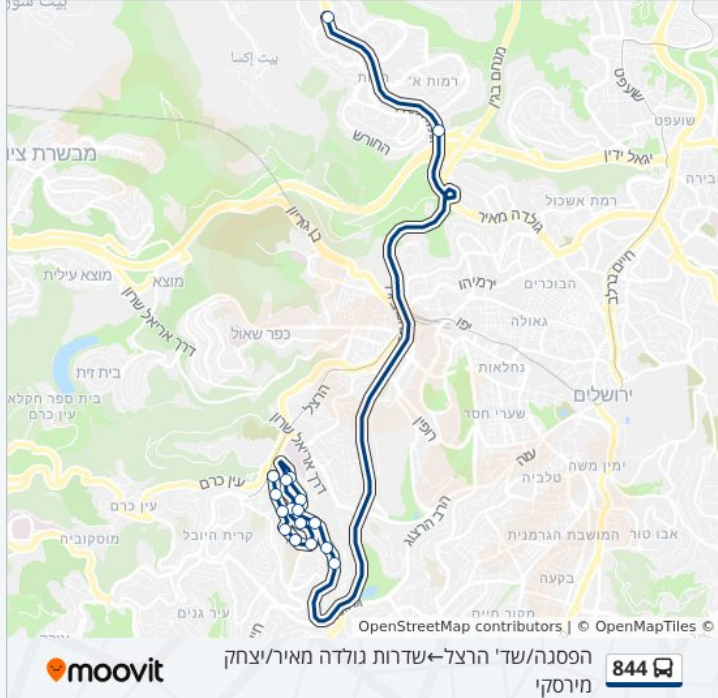

הפסגה/שד' הרצל ← שדרות גולדה מאיר/יצחק מירסקי

844

להורדת האפליקציה

לקו 844 (הפסגה/שד' הרצל ← שדרות גולדה מאיר/יצחק מירסקי) יש 2 מסלולים. שעות הפעילות בימי חול הן:
 (1) הפסגה/שד' הרצל ← שדרות גולדה מאיר/יצחק מירסקי: 07:20(2) שדרות גולדה מאיר/יצחק מירסקי ← נזר דוד/מרץ: 14:35
 אפליקציית Moovit עוזרת למצוא את התחנה הקרובה ביותר של קו 844 וכדי לדעת מתי יגיע קו 844

לוחות זמנים של קו 844

לוח זמנים של קו הפסגה/שד' הרצל ← שדרות גולדה מאיר/יצחק מירסקי

07:20	ראשון
לא פעיל	שני
07:20	שלישי
07:20	רביעי
07:20	חמישי
07:20	שישי
לא פעיל	שבת

מידע על קו 844

כיוון: הפסגה/שד' הרצל ← שדרות גולדה מאיר/יצחק מירסקי
 תחנות: 17
 משך הנסיעה: 27 דק'
 התחנות שבהן עובר הקו:

כיוון: הפסגה/שד' הרצל ← שדרות גולדה מאיר/יצחק מירסקי

17 תחנות

[צפייה בלוחות הזמנים של הקו](#)

- הפסגה/שד' הרצל
- הפסגה/הרשד"ם
- הפסגה/תורה ועבודה
- הרב פרנק/הפסגה
- קרית נוער/הרב פרנק
- הרב פרנק/משולם ראט
- בית וגן/הרב אלפיה
- בית וגן/הרב שאג
- בית וגן/עוזיאל
- עוזיאל/מבוא פרנקל
- עוזיאל
- מלון שלום/עוזיאל
- עוזיאל/מיכלין
- עוזיאל/מתנדבים
- נזר דוד/מרץ
- צומת רמות/גולדה
- שדרות גולדה מאיר/יצחק מירסקי

מידע על קו 844
כיוון: שדרות גולדה מאיר/יצחק מירסקי—נזר דוד/מרץ
תחנות: 18
משך הנסיעה: 36 דק'
התחנות שבהן עובר הקו:

בדיקת שעות ההגעה בזמן אמת

לוחות זמנים ומפה של קו 844 זמינים להורדה גם בגרסת PDF באתר האינטרנט שלנו: moovitapp.com. היעזר ב[אפליקציית Moovit](https://moovitapp.com) כדי לצפות בזמני ההגעה בזמן אמת של אוטובוסים, לוחות זמנים של הרכבות או הרכבות התחתיות וכדי לקבל הנחיות מסלול, צעד אחר צעד, לכל סוגי התחבורה הציבורית בישראל.