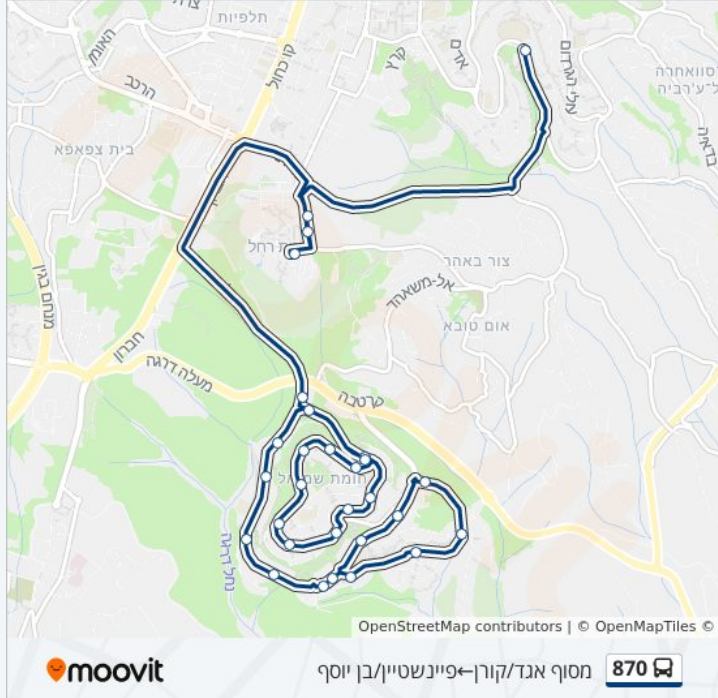

לקו 870 (מסוף חומת שמואל/אליהו קורן ← פיינשטיין/בן יוסף) יש 2 מסלולים. שעות הפעילות בימי חול הן:
 (1) מסוף חומת שמואל/אליהו קורן ← פיינשטיין/בן יוסף: 07:00 (2) פיינשטיין/בן יוסף ← אליהו קורן/הרב כלפון משה הכהן: 13:40
 אפליקציית Moovit עוזרת למצוא את התחנה הקרובה ביותר של קו 870 וכדי לדעת מתי יגיע קו 870

לוחות זמנים של קו 870

לוח זמנים של קו מסוף חומת שמואל/אליהו קורן ← פיינשטיין/בן יוסף

07:00	ראשון
לא פעיל	שני
07:00	שלישי
07:00	רביעי
07:00	חמישי
לא פעיל	שישי
לא פעיל	שבת

מידע על קו 870

כיוון: מסוף חומת שמואל/אליהו קורן ← פיינשטיין/בן יוסף
תחנות: 29
משך הנסיעה: 29 דק'
התחנות שבהן עובר הקו:

כיוון: מסוף חומת שמואל/אליהו קורן ← פיינשטיין/בן יוסף

29 תחנות

[צפייה בלוחות הזמנים של הקו](#)

- מסוף חומת שמואל/אליהו קורן
- כלפון משה הכהן/קורן
- הבבא סאלי/המהר"ל מפראג
- הקצין יחיאל לנגר/הרב מן ההר
- הקצין יחיאל לנגר/זרח ורהפטיג
- אליהו קורן/בן חמו
- אליהו קורן/מן ההר
- אליהו קורן/הרב כלפון משה הכהן
- מרינוב/וונגרטן
- אריה בינה/יצחק רפאל
- אריה בינה/מרינוב
- ורשבסקי/אריה בינה
- שמואל מאיר/ורשבסקי
- שמואל מאיר/יצחק ניסים
- ליכטנשטיין/אביגור
- ליכטנשטיין/בן חמו
- יצחק נסים/בן חמו
- יצחק נסים/באום
- יצחק נסים א'
- יצחק נסים/אביגור
- יצחק נסים ג'
- יצחק נסים ד'