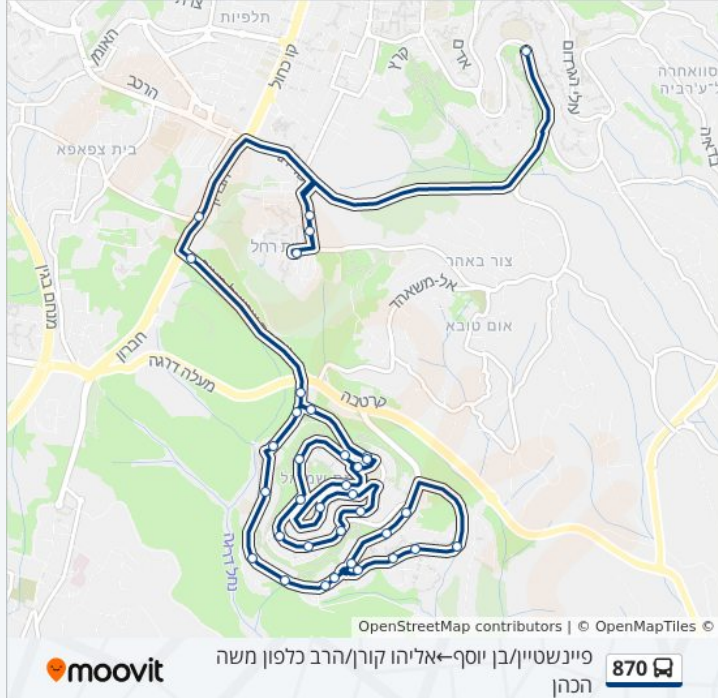

יהודה לאו פיקרד/הממציא

הרב יצחק נסים/פיקרד

שמואל מאיר/יצחק נסים

ורשבסקי/שמואל מאיר

ורשבסקי/אריה בינה

אריה בינה/ורשבסקי

מרינוב/וונגרטן

מרינוב א'

מסוף חומת שמואל/אליהו קורן

אליהו קורן/הרב כלפון משה הכהן

אליהו קורן/מן ההר

אליהו קורן/בן חמו

הבבא סאלי/הרב מן ההר

הבבא סאלי/המהר"ל מפראג

הרב כלפון משה הכהן/הרב קרשקש

הרב כלפון משה הכהן/אליהו קורן

אליהו קורן/הרב כלפון משה הכהן

בדיקת שעות ההגעה בזמן אמת

לוחות זמנים ומפה של קו 870 זמינים להורדה גם בגרסת PDF באתר האינטרנט שלנו: moovitapp.com. היעזר ב[אפליקציית Moovit](https://moovitapp.com) כדי לצפות בזמני ההגעה בזמן אמת של אוטובוסים, לוחות זמנים של הרכבות או הרכבות התחתיות וכדי לקבל הנחיות מסלול, צעד אחר צעד, לכל סוגי התחבורה הציבורית בישראל.

[אודות Moovit](#) • [פתרונות MaaS](#) • [מדינות נתמכות](#) • [קהילת העורכים](#)

כל הזכויות שמורות - © Moovit 2024