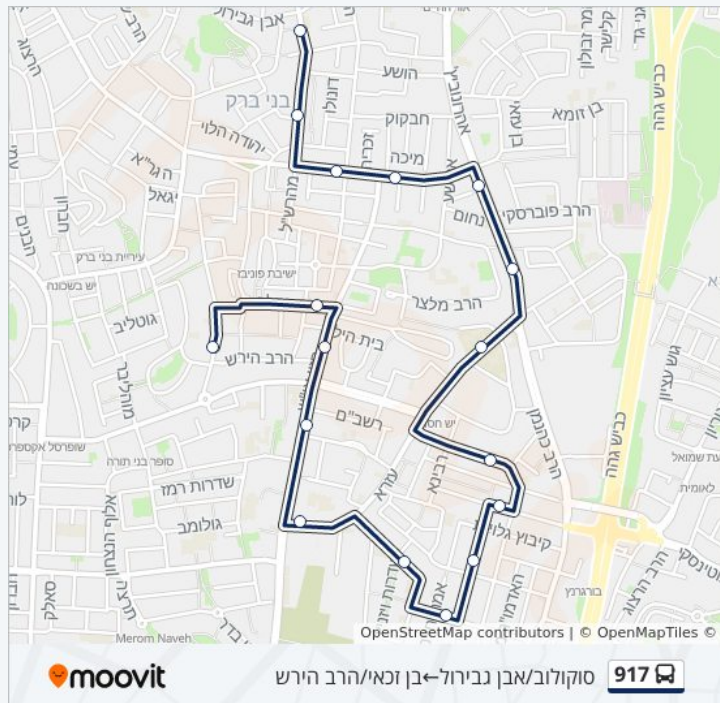

[מפת המסלול של קו 917](#)

לוחות זמנים של קו 917

לוח זמנים של קו סוקולוב/אבן גבירול—בן זכאי/הרב הירש

07:50	ראשון
לא פעיל	שני
07:50	שלישי
07:50	רביעי
07:50	חמישי
07:50	שישי
לא פעיל	שבת

כיוון: בן זכאי/הרב הירש—ת.רק"ל אהרונביץ'/דרך ז'בוטינסקי

11 תחנות

[צפייה בלוחות הזמנים של הקו](#)

- בן זכאי/הרב הירש
- חזון אי"ש/רבנו תם
- רבי עקיבא/חזון אי"ש
- אהרונביץ'/רבי עקיבא
- אהרונביץ'/הרב ריינס
- אהרונביץ'/השלושה
- הרב בר אילן/הרב קלישר
- הרב קלישר/הילדסהיימר
- ביה"ס מע"ש/הרב צירלסון
- הרב צירלסון/ד"ר ברויאר
- ת.רק"ל אהרונביץ'/דרך ז'בוטינסקי

כיוון: סוקולוב/אבן גבירול—בן זכאי/הרב הירש

17 תחנות

[צפייה בלוחות הזמנים של הקו](#)

- סוקולוב/אבן גבירול
- סוקולוב/הרב קוטלר
- רבי עקיבא/רש"י
- רבי עקיבא/חזון אי"ש
- הרב כהנמן/רבי עקיבא

הרב כהנמן/עזרא

עזרא/הרב כהנמן

הרב דסלר/חזון אי"ש

בן זכאי/הרב הירש

מידע על קו 917

כיוון: סוקולוב/אבן גבירול ←בן זכאי/הרב הירש

תחנות: 17

משך הנסיעה: 17 דק'

התחנות שבהן עובר הקו:

בדיקת שעות ההגעה בזמן אמת