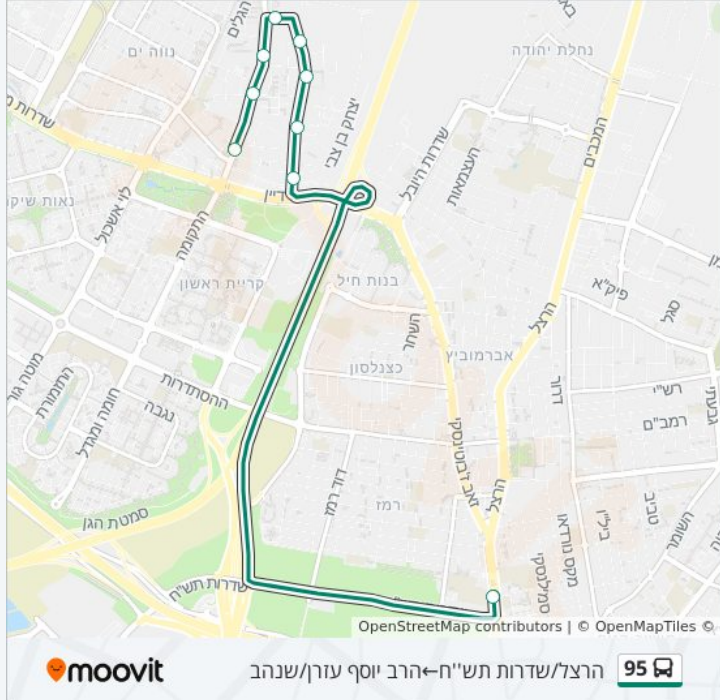

בדיקת שעות ההגעה בזמן אמת

לוחות זמנים ומפה של קו 95 זמינים להורדה גם בגרסת PDF באתר האינטרנט שלנו: moovitapp.com. היעזר ב**אפליקציית Moovit** כדי לצפות בזמני ההגעה בזמן אמת של אוטובוסים, לוחות זמנים של הרכבות או הרכבות התחתיות וכדי לקבל הנחיות מסלול, צעד אחר צעד, לכל סוגי התחבורה הציבורית בישראל.

[אודות Moovit](#) • [פתרונות MaaS](#) • [מדינות נתמכות](#) • [קהילת העורכים](#)

כל הזכויות שמורות - © Moovit 2024