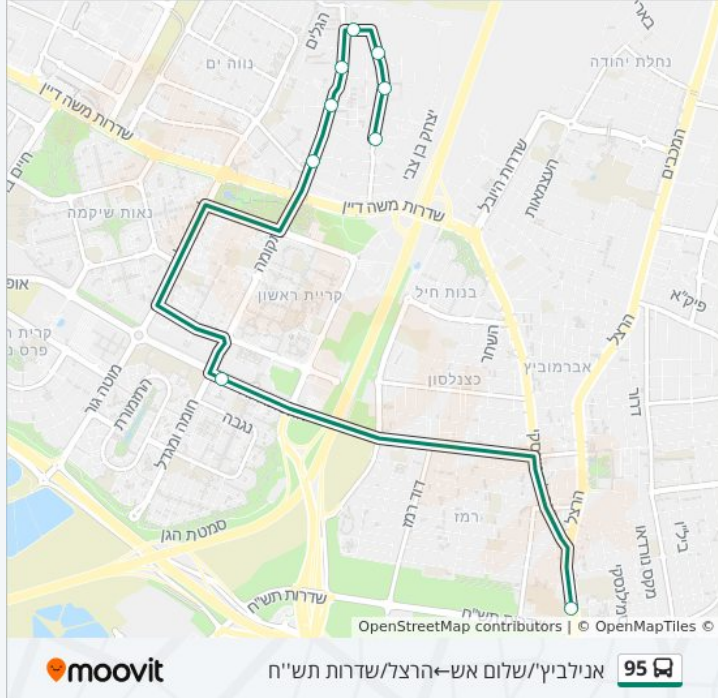

להורדת האפליקציה

אנילביץ'/שלום אש—הרצל/שדרות תש"ח

95

לקו 95 (אנילביץ'/שלום אש—הרצל/שדרות תש"ח) יש 2 מסלולים. שעות הפעילות בימי חול הן:
 (1) אנילביץ'/שלום אש—הרצל/שדרות תש"ח: 07:15(2) הרצל/שדרות תש"ח—הרב יוסף עזרן/שנהב: 13:50
 אפליקציית Moovit עוזרת למצוא את התחנה הקרובה ביותר של קו 95 וכדי לדעת מתי יגיע קו 95

לוחות זמנים של קו 95

לוח זמנים של קו אנילביץ'/שלום אש—הרצל/שדרות תש"ח

07:15	ראשון
לא פעיל	שני
07:15	שלישי
07:15	רביעי
07:15	חמישי
07:15	שישי
לא פעיל	שבת

מידע על קו 95

כיוון: אנילביץ'/שלום אש—הרצל/שדרות תש"ח
תחנות: 9
משך הנסיעה: 18 דק'
התחנות שבהן עובר הקו:

כיוון: אנילביץ'/שלום אש—הרצל/שדרות תש"ח

9 תחנות

[צפייה בלוחות הזמנים של הקו](#)

- אנילביץ'/שלום אש
- אנילביץ'/הרב משה איבגי
- אנילביץ'/החלוץ
- חנה סנש/זלמן שניאור
- זלמן שניאור/אבא הלל סילבר
- זלמן שניאור/פוזננסקי
- הרב יוסף עזרן/שנהב
- ההסתדרות/חומה ומגדל
- הרצל/שדרות תש"ח

כיוון: הרצל/שדרות תש"ח-הרב יוסף עזרן/שנהב

9 תחנות

[צפייה בלוחות הזמנים של הקו](#)

הרצל/שדרות תש"ח

שאול המלך/מלכי ישראל

אנילביץ'/שלום אש

אנילביץ'/הרב משה איבגי

אנילביץ'/החלוץ