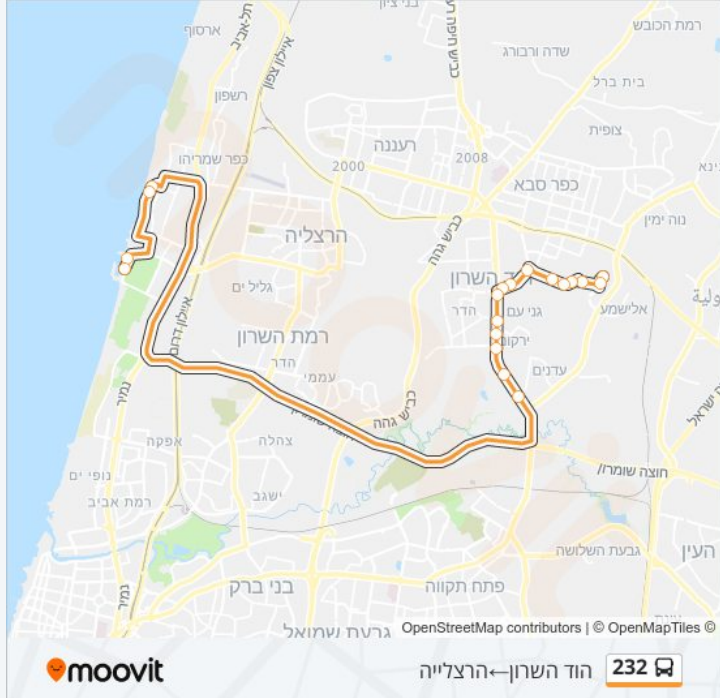

לקו 232 (הוד השרון ← הרצלייה) יש 2 מסלולים. שעות הפעילות בימי חול הן:
 (1) הוד השרון ← הרצלייה: 10:00 - 17:00 (2) הרצלייה ← הוד השרון: 10:30 - 18:30
 אפליקציית Moovit עוזרת למצוא את התחנה הקרובה ביותר של קו 232 וכדי לדעת מתי יגיע קו 232

לוחות זמנים של קו 232

לוח זמנים של קו הוד השרון ← הרצלייה

17:00 - 10:00	ראשון
17:00 - 10:00	שני
17:00 - 10:00	שלישי
17:00 - 10:00	רביעי
17:00 - 10:00	חמישי
10:00	שישי
לא פעיל	שבת

מידע על קו 232

כיוון: הוד השרון ← הרצלייה
תחנות: 19
משך הנסיעה: 37 דק'
התחנות שבהן עובר הקו:

כיוון: הוד השרון ← הרצלייה

19 תחנות

[צפייה בלוחות הזמנים של הקו](#)

- הגולן/החרמון
- החרמון/המעגל
- ששת הימים/קיבוץ גלויות
- ששת הימים/גולומב
- חנקין/ששת הימים
- חנקין/נצח ישראל
- סוקולוב/דרך מגדיאל
- מסעף בית חולים שלוותה
- דרך מגדיאל/הפרסה
- כיכר הנשיא/דרך רמתיים
- דרך רמתיים/העמק
- צומת ירקונה/דרך רמתיים
- קניון עזריאלי הוד השרון/דרך רמתיים
- צומת נווה נאמן/דרך רמתיים
- קניון שרונים/דרך רמתיים
- מלון השרון
- מדיקל סנטר/רמת ים
- קניון ארנה
- השונית/יורדי ים