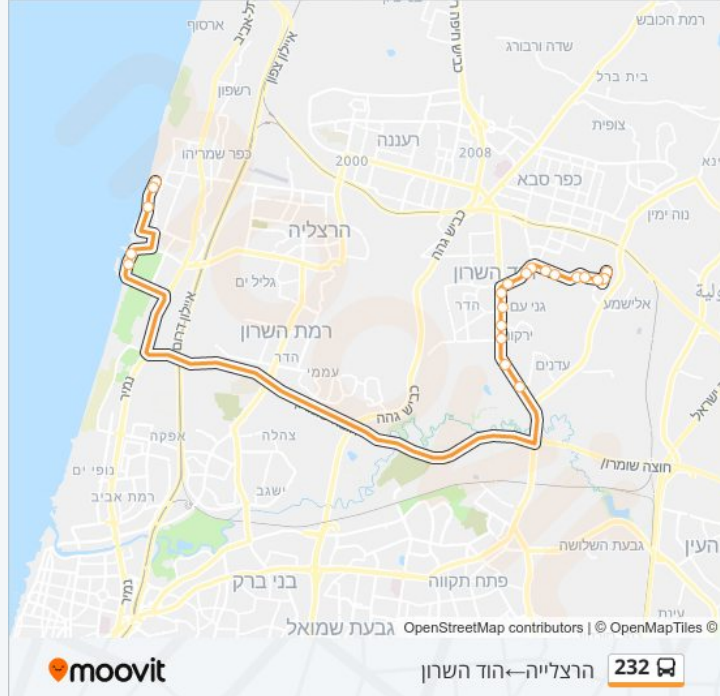

ששת הימים/מבצע משה

החרמון/המעגל

הגולן/החרמון

בדיקת שעות ההגעה בזמן אמת

לוחות זמנים ומפה של קו 232 זמינים להורדה גם בגרסת PDF באתר האינטרנט שלנו: moovitapp.com. היעזר ב[אפליקציית Moovit](https://moovitapp.com) כדי לצפות בזמני ההגעה בזמן אמת של אוטובוסים, לוחות זמנים של הרכבות או הרכבות התחתיות וכדי לקבל הנחיות מסלול, צעד אחר צעד, לכל סוגי התחבורה הציבורית בישראל.

[אודות Moovit](#) • [פתרונות MaaS](#) • [מדינות נתמכות](#) • [קהילת העורכים](#)

כל הזכויות שמורות - © Moovit 2024