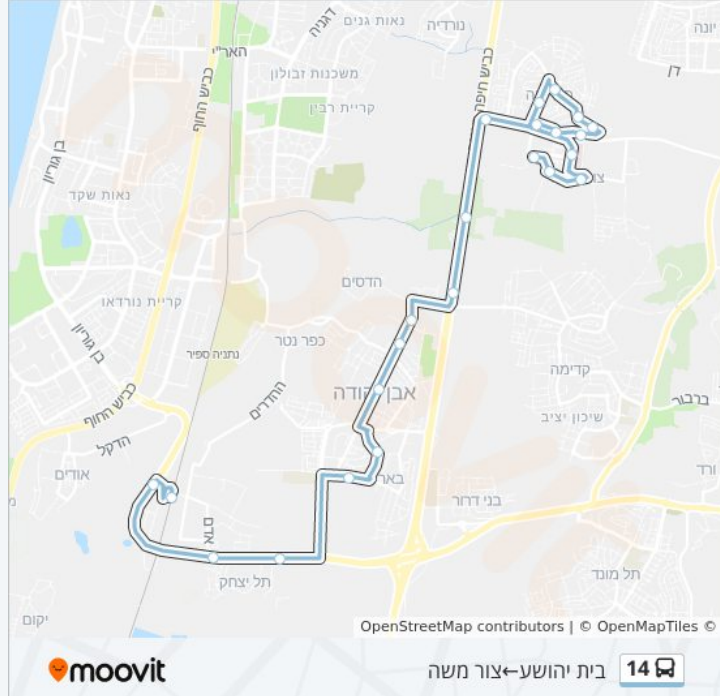

פלורנטיין/השיבולים

פלורנטיין/החלוצים

החלוצים/הפרדסים

לוחות זמנים של קו 14

לוח זמנים של קו צור משה—בית יהושע

09:20 - 05:50	ראשון
09:20 - 05:50	שני
09:20 - 05:50	שלישי
09:20 - 05:50	רביעי
09:20 - 05:50	חמישי
לא פעיל	שישי
לא פעיל	שבת

מידע על קו 14

כיוון: צור משה—בית יהושע

תחנות: 23

משך הנסיעה: 33 דק'

התחנות שבהן עובר הקו:

כיוון: צור משה—בית יהושע

23 תחנות

[צפייה בלוחות הזמנים של הקו](#)

החלוצים/הפרדסים

פלורנטיין/החלוצים

פלורנטיין/השיבולים

מרכז לבריאות הנפש לב השרון

המייסדים/שדרות בן גוריון

שלום שבז/יונה פישר

סמטת השחף/סמטת הדרור

הרמב"ם/ניסים

הרמב"ם/יונה פישר

הברוש/הורד

דרך הרעות/שגיא

מרכז מסחרי

צומת פרדסיה

העצמאות/רימון

העצמאות/הפטל

העצמאות/נרקיסים

המייסדים/רמת בן גוריון

כיכר המייסדים