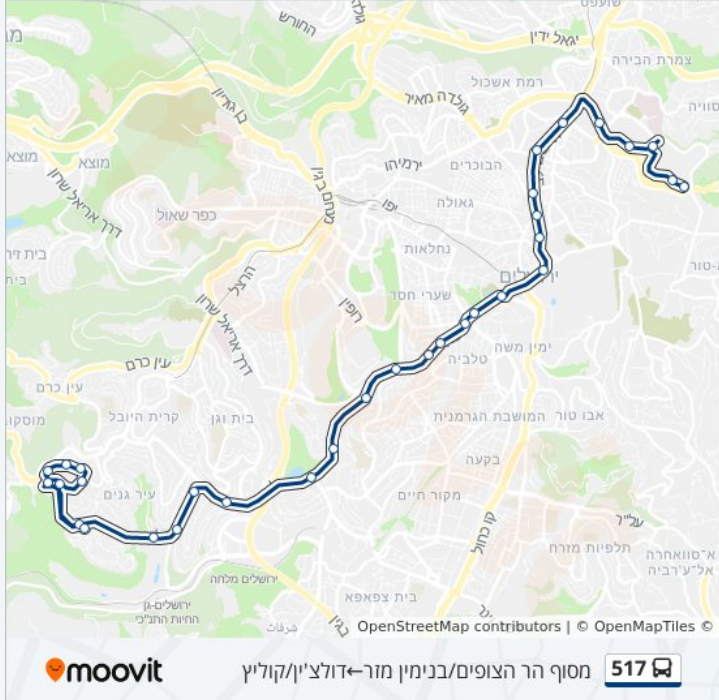

ממילא/אגרון

ככר צרפת/אגרון

ככר צרפת/שדרות בן מיימון

עזה/רד"ק

עזה/הרב ברלין

הרצוג/טשרניחובסקי

הרצוג/בנות

לוחות זמנים של קו 517

כיוון: מסוף הר הצופים/בנימין מזר ← דולצ'ין/קוליץ

תחנות: 32

משך הנסיעה: 43 דק'

התחנות שבהן עובר הקו:

הרב הרצוג/שח"ל

צומת פת/גולומב

גולומב/הצלם רחמים

קוליץ/גולומב