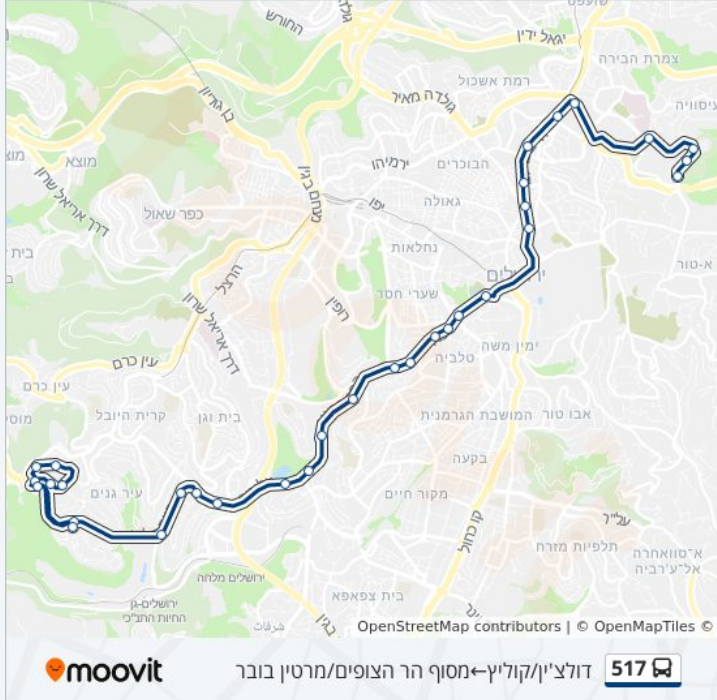

חיל ההנדסה/נעמי קיס

בר לב/שבטי ישראל

שדרות בר לב/זקס

תחנת רקל"ה שמעון הצדיק/שדרות בר לב

המטה הארצי/שדרות חיים ברלב

שד' האוניברסיטה העברית/בר לב

האוניברסיטה העברית הר הצופים/מרטין בובר

מחנה עופרית/מרטין בובר

אקדמיה בצלאל/מרטין בובר

מסוף הר הצופים/מרטין בובר

כיוון: מסוף הר הצופים/בנימין מזר ← דולצ'ין/קוליץ

32 תחנות

[צפייה בלוחות הזמנים של הקו](#)

מסוף הר הצופים/בנימין מזר

בית ספר לחינוך/בנימין מזר

האוניברסיטה העברית הר הצופים/מרטין בובר

שיירת הר הצופים/מעונות רזניק

שדרות האוניברסיטה העברית/קציר

כביש 1/המטה הארצי

תחנת רקל"ה שמעון הצדיק/שדרות בר לב

שדרות בר לב/זקס

חיל ההנדסה/שבטי ישראל

חיל ההנדסה/נעמי קיס

מנהרת צה"ל/הצנחנים

ממילא/אגרון

ככר צרפת/אגרון

ככר צרפת/שדרות בן מיימון

עזה/רד"ק

עזה/הרב ברלין

הרצוג/טשרניחובסקי

הרצוג/בנות

לוחות זמנים של קו 517

לוח זמנים של קו מסוף הר הצופים/בנימין מזר ← דולצ'ין/קוליץ

23:40 - 05:30	ראשון
23:40 - 05:30	שני
23:40 - 05:30	שלישי
23:40 - 05:30	רביעי
23:40 - 05:30	חמישי
16:40 - 05:30	שישי
23:40 - 20:30	שבת

מידע על קו 517

כיוון: מסוף הר הצופים/בנימין מזר ← דולצ'ין/קוליץ

תחנות: 32

משך הנסיעה: 43 דק'

התחנות שבהן עובר הקו: