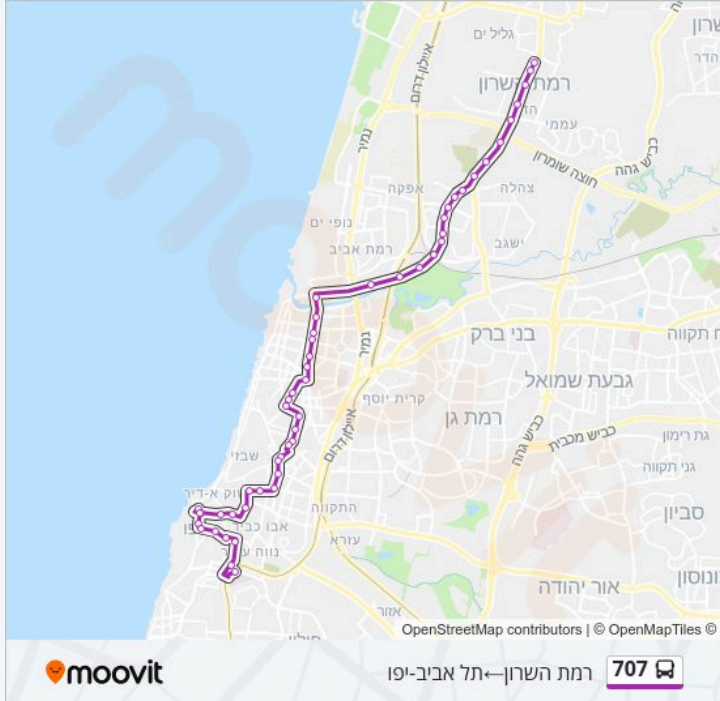

לקו 707 (רמת השרון ← תל אביב-יפו) יש 2 מסלולים. שעות הפעילות בימי חול הן:  
 (1) רמת השרון ← תל אביב-יפו: 00:00 - 23:30 (2) תל אביב-יפו ← רמת השרון: 00:00 - 23:30  
 אפליקציית Moovit עוזרת למצוא את התחנה הקרובה ביותר של קו 707 וכדי לדעת מתי יגיע קו 707

**לוחות זמנים של קו 707**

לוח זמנים של קו רמת השרון ← תל אביב-יפו

לא פעיל	ראשון
לא פעיל	שני
לא פעיל	שלישי
לא פעיל	רביעי
לא פעיל	חמישי
23:30 - 00:00	שישי
18:30 - 00:00	שבת

**מידע על קו 707****כיוון:** רמת השרון ← תל אביב-יפו**תחנות:** 51**משך הנסיעה:** 61 דק'**התחנות שבהן עובר הקו:****כיוון: רמת השרון ← תל אביב-יפו**

51 תחנות

[צפייה בלוחות הזמנים של הקו](#)

סוקולוב/יבנה  
 קופת חולים מאוחדת/סוקולוב  
 סוקולוב סנטר/סוקולוב  
 סוקולוב/זרובבל  
 מחלף הכפר הירוק/צומת הראשונים  
 צומת הכפר הירוק  
 בית עלמין צבאי/משה סנה  
 משה סנה/בני אפרים  
 בני אפרים/מנורה  
 בני אפרים/חנה רובינא  
 בני אפרים/שד' קק"ל  
 ביה"ס עמל/בני אפרים  
 מכללת אפקה/בני אפרים  
 בני אפרים/הדר יוסף  
 שד' רוקח/בכור שטרית  
 אקספו תל אביב /שדרות רוקח  
 ת. רכבת האוניברסיטה/שדרות רוקח  
 מגרשי הטניס/שד' רוקח  
 אבן גבירול/שדרות רוקח  
 כיכר מילאנו/אבן גבירול  
 אבן גבירול/פנקס