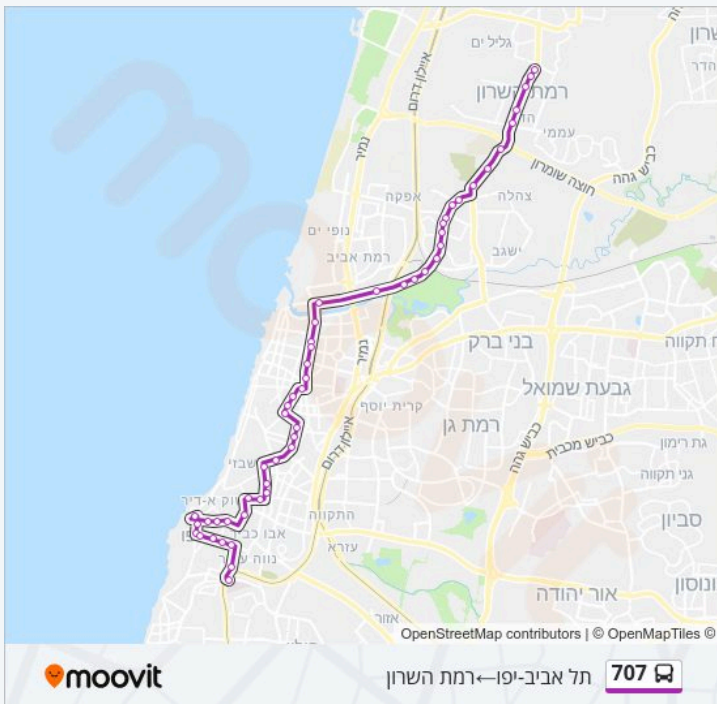

לא פעיל	ראשון
לא פעיל	שני
לא פעיל	שלישי
לא פעיל	רביעי
לא פעיל	חמישי
23:30 - 00:00	שישי
18:30 - 00:00	שבת

מידע על קו 707
כיוון: תל אביב-יפו—רמת השרון
תחנות: 51
משך הנסיעה: 70 דק'
התחנות שבהן עובר הקו:

- בי"ח וולפסון
- היינריך היינה/שז"ר
- נס לגויים/שרירא גאון
- נס לגויים/עזה
- ד"ר ארליך/שבטי ישראל
- ד"ר ארליך/יפת
- יפת/ד"ר ארליך
- יפת/יצחק אבינרי
- יהודה מרגוזה/יפת
- יהודה הימית/אברהם לוינסון
- ת.רק"ל בלומפילד/יהודה הימית
- אצטדיון בלומפילד/דרך בן צבי
- אצטדיון בלומפילד/שלבים
- דרך שלמה/אליפלט
- דרך שלמה/אבולעפיה
- הרצל/פלורנטין
- הרצל/וולפסון
- הרצל/יהודה הלוי
- שד' רוטשילד/אלנבי
- שד' רוטשילד/בלפור
- שד' רוטשילד/שיינקין
- שד' רוטשילד/חשמונאים
- דיזנגוף סנטר/שדרות בן ציון
- דיזנגוף סנטר/המלך ג'ורג'
- כיכר מסריק/המלך ג'ורג'
- כיכר רבין/מלכי ישראל
- עיריית תל אביב - יפו/אבן גבירול
- אבן גבירול/ארלוזורוב
- אבן גבירול/ז'בוטינסקי
- אבן גבירול/פרופ' שור
- כיכר מילאנו/אבן גבירול