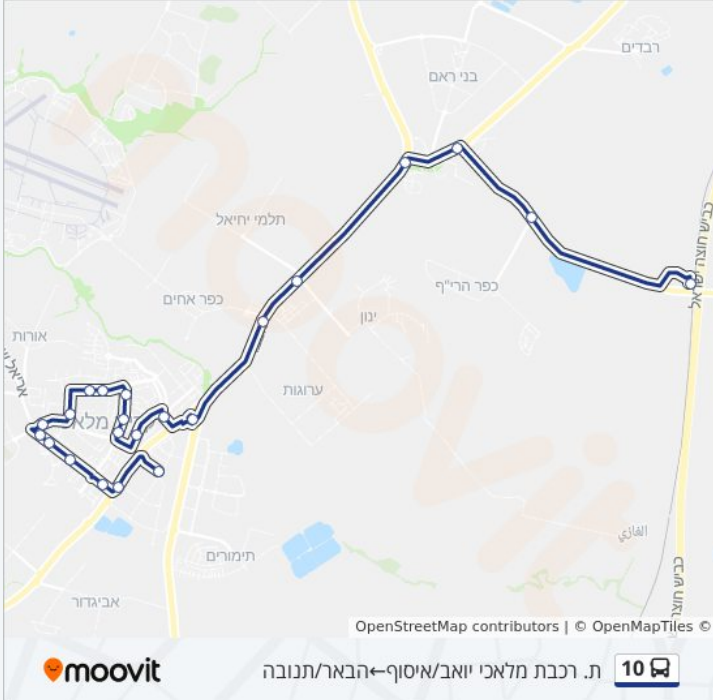

יגאל הורביץ/שדרות בן גוריון

יגאל הורביץ/בעל התניא

יגאל הורביץ/הרימון

יגאל הורביץ/שמעון פרס

מסעף קריית מלאכי/יגאל הורביץ

הבאר/תנובה

בדיקת שעות ההגעה בזמן אמת

לוחות זמנים ומפה של קו 10 זמינים להורדה גם בגרסת PDF באתר האינטרנט שלנו: moovitapp.com. היעזר ב[אפליקציית Moovit](https://moovitapp.com) כדי לצפות בזמני ההגעה בזמן אמת של אוטובוסים, לוחות זמנים של הרכבות או הרכבות התחתיות וכדי לקבל הנחיות מסלול, צעד אחר צעד, לכל סוגי התחבורה הציבורית בישראל.