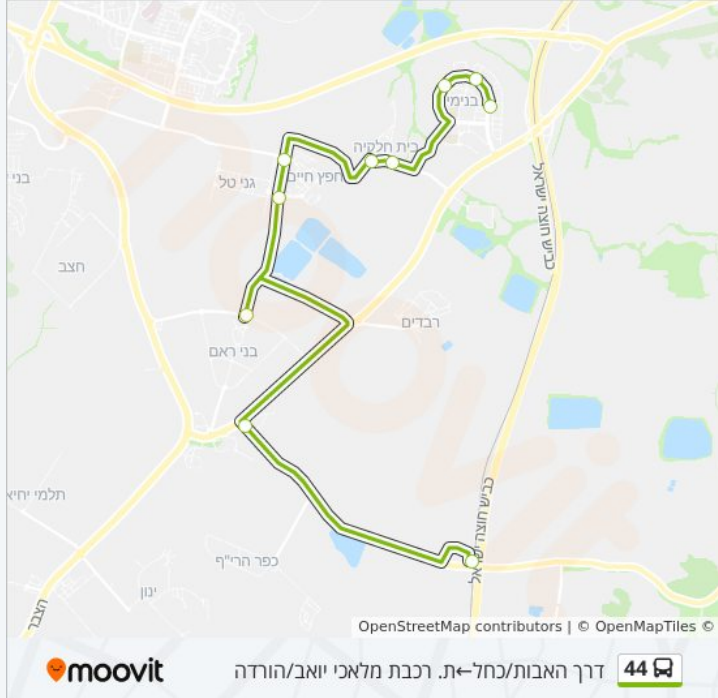

**כיוון: דרך האבות/כחל-ת. רכבת מלאכי יואב/הורדה**

10 תחנות

[צפייה בלוחות הזמנים של הקו](#)

- דרך האבות/כחל
- דרך האבות/צופית
- דרך האבות/שניר
- שבעת המינים/כיכר
- שבעת המינים/בית כנסת
- חפץ חיים/כביש 3933
- חפץ חיים/גני טל
- בני ראם יציאה/כיכר
- מסעף שער אברהם
- ת. רכבת מלאכי יואב/הורדה

**מידע על קו 44**

**כיוון:** דרך האבות/כחל-ת. רכבת מלאכי יואב/הורדה  
**תחנות:** 10  
**משך הנסיעה:** 16 דק'  
**התחנות שבהן עובר הקו:**

דרך האבות/מרכז ספורט