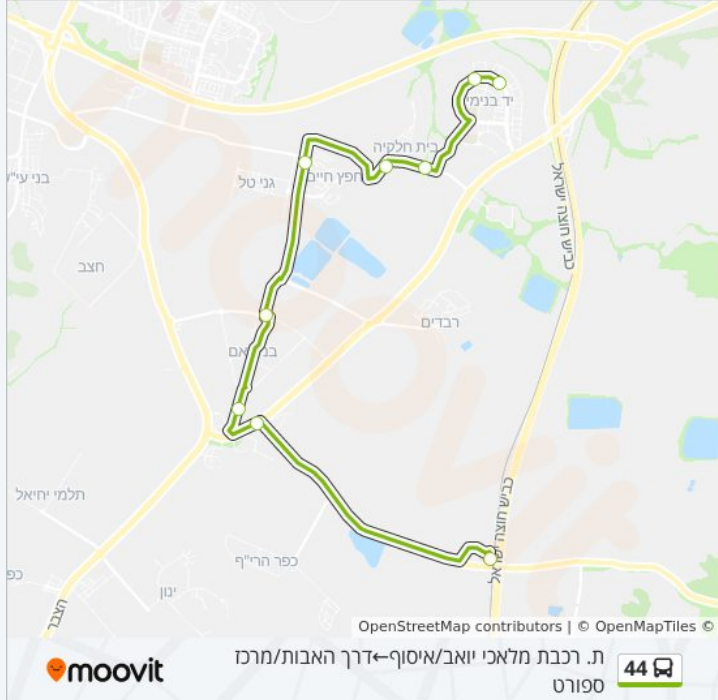

### מידע על קו 44

כיוון: ת. רכבת מלאכי יואב/איסוף-דרך האבות/מרכז ספורט  
 תחנות: 9  
 משך הנסיעה: 18 דק'  
 התחנות שבהן עובר הקו:

כיוון: ת. רכבת מלאכי יואב/איסוף-דרך האבות/מרכז ספורט

9 תחנות

[צפייה בלוחות הזמנים של הקו](#)

ת. רכבת מלאכי יואב/איסוף

מסעף שער אברהם

המרזח

בני ראם יציאה/כיכר

חפץ חיים/מלון כפרי

התמר/שבעת המינים

שבעת המינים/החיטה

דרך האבות/עצמון

דרך האבות/מרכז ספורט