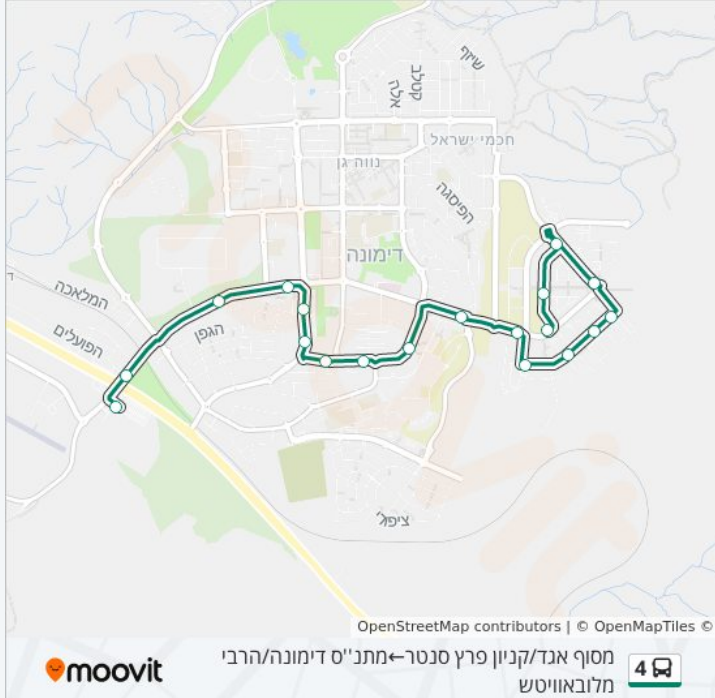

לוחות זמנים של קו 4

לוח זמנים של קו מתנ"ס דימונה/הרבי מלובאוויטש—מסוף אגד/קניון פרץ סנטר

21:00 - 06:00	ראשון
21:00 - 06:00	שני
21:00 - 06:00	שלישי
21:00 - 06:00	רביעי
21:00 - 06:00	חמישי
16:00 - 06:00	שישי
לא פעיל	שבת

מידע על קו 4

כיוון: מתנ"ס דימונה/הרבי מלובאוויטש—מסוף אגד/קניון פרץ סנטר
תחנות: 19
משך הנסיעה: 18 דק'
התחנות שבהן עובר הקו:

כיוון: מתנ"ס דימונה/הרבי מלובאוויטש—מסוף אגד/קניון פרץ סנטר

19 תחנות

[צפייה בלוחות הזמנים של הקו](#)

מתנ"ס דימונה/הרבי מלובאוויטש

הרב אברהם קוק/לילינבלום

הרב עובדיה יוסף/הרב אברהם קוק

הרב עובדיה יוסף/הרב אברהם קוק

הרב עובדיה יוסף/הרבי מלובאוויטש

אביגדור קהלני/הרב עובדיה יוסף

אביגדור קהלני/דן שכטמן

אביגדור קהלני/אהרן צ'חנובר

עמנואל מורנו/אביגדור קהלני

הרבי מלובאוויטש/רבי נחמן מאומן

תיכון זינמן/עליה

יגאל אלון /הסנהדרין

יגאל אלון/מ"ד המעפילים

מ"ד המעפילים/יגאל אלון

מ"ד מעפילים/דאר

שדרות הרצל/שדרות גולדה מאיר

הרצל/מ.כיתן

הרצל/המלאכה