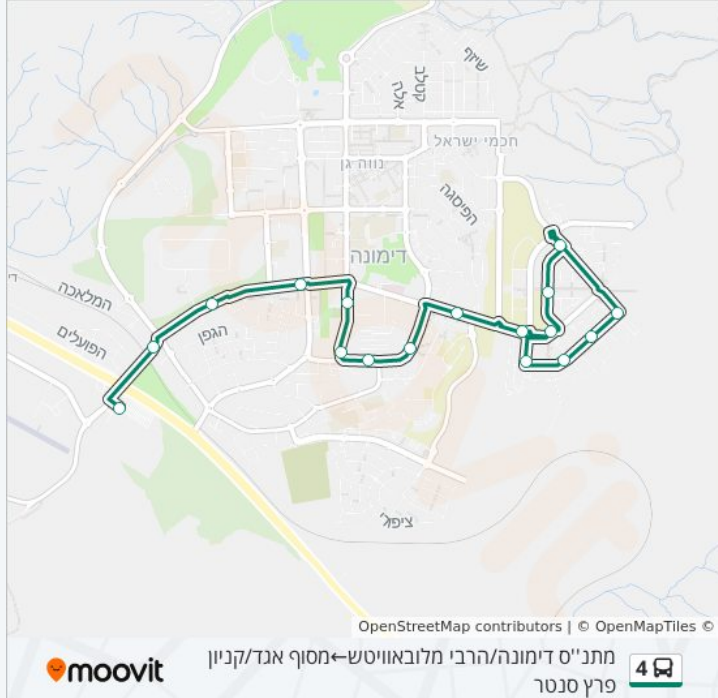

עמנואל מורנו/אביגדור קהלני

הרבי מלובאוויטש/רבי נחמן מאומן

תיכון זינמן/עליה

יגאל אלון /הסנהדרין

יגאל אלון/מ"ד המעפילים

מ"ד המעפילים/יגאל אלון

מ"ד מעפילים/דאר

שדרות הרצל/שדרות גולדה מאיר

הרצל/מ.כיתן

הרצל/המלאכה

בדיקת שעות ההגעה בזמן אמת

לוחות זמנים ומפה של קו 4 זמינים להורדה גם בגרסת PDF באתר האינטרנט שלנו: moovitapp.com. היעזר ב[אפליקציית Moovit](#) כדי לצפות בזמני ההגעה בזמן אמת של אוטובוסים, לוחות זמנים של הרכבות או הרכבות התחתיות וכדי לקבל הנחיות מסלול, צעד אחר צעד, לכל סוגי התחבורה הציבורית בישראל.