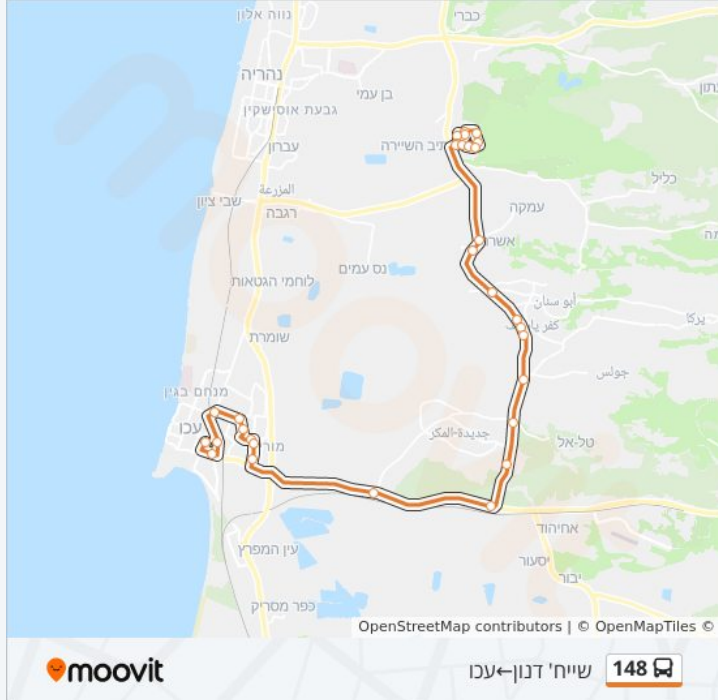

כיוון: עכו ← שייח' דנון

28 תחנות

[צפייה בלוחות הזמנים של הקו](#)

- ת.מרכזית עכו/דרך הארבעה
- בן עמי /החרושת
- ת. רכבת עכו
- מסעף מוסד אחווה
- אריה דושניצקי/מוסד אחווה
- אריה דושניצקי/יהודה בורלא
- יהודה בורלא/קדושי קהיר
- בית ספר יעקב/העלייה
- אברהם בן שושן/פינסקר
- מסעף מכר
- צומת יאסיף
- מסעף גודידה
- מסעף טל אל
- צומת ג'וליס
- עוקף כפר יאסיף
- מסעף אבו סנאן
- מסעף בית העמק
- מסעף אושרת-עמקה
- שייח דנון כניסה
- קופ"ח
- שכונת חמוד
- שכונת בדר

מידע על קו 148
כיוון: שיח' דנון-עכו
תחנות: 30
משך הנסיעה: 27 דק'
התחנות שבהן עובר הקו:

כיוון: שיח' דנון-עכו
 30 תחנות
[צפייה בלוחות הזמנים של הקו](#)

שיח דנון כניסה
 קופ"ח
 שכונת חמוד
 שכונת בדר
 שכונת דאוד
 שכונת בדראן
 שכונת שמיסי
 שכונת מגדוב
 ביה"ס יסודי
 שיח דנון יציאה
 מסעף אושרת-עמקה
 מסעף בית העמק
 מסעף אבו סנאן
 כפר יאסיף כביש 70
 עוקף כפר יאסיף 1
 מסעף כפר יאסיף מערב
 צומת ירכא/ג'וליס
 מסעף טל אל