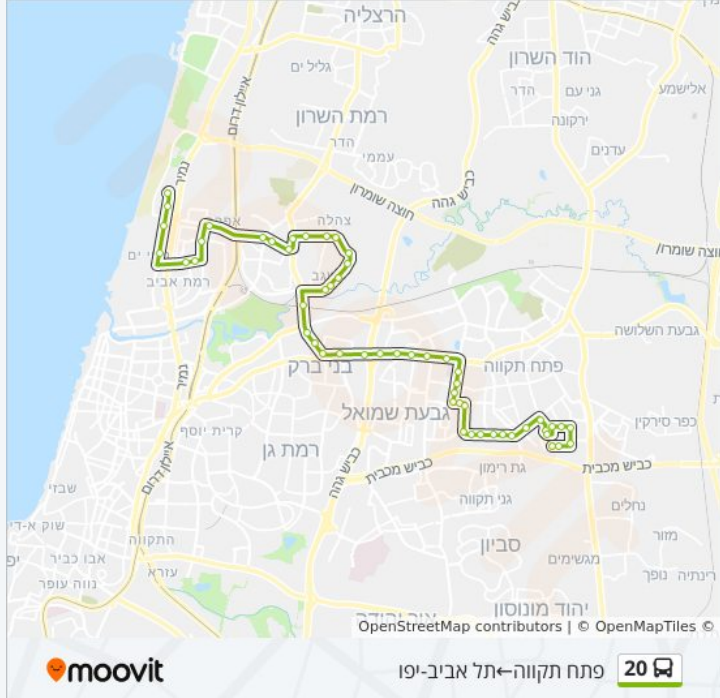

לקו 20 (פתח תקווה—תל אביב-יפו) יש 2 מסלולים. שעות הפעילות בימי חול הן:  
 (1) פתח תקווה—תל אביב-יפו: 05:15 - 23:35 (2) תל אביב-יפו—פתח תקווה: 00:10 - 23:30  
 אפליקציית Moovit עוזרת למצוא את התחנה הקרובה ביותר של קו 20 וכדי לדעת מתי יגיע קו 20

**כיוון:** פתח תקווה—תל אביב-יפו  
**תחנות:** 55  
**משך הנסיעה:** 63 דק'  
**התחנות שבהן עובר הקו:**

**כיוון: פתח תקווה—תל אביב-יפו**

55 תחנות

[צפייה בלוחות הזמנים של הקו](#)

- בית חולים בית רבקה
- החמישה/קיש בריגדיר
- הנביאים/הושע
- הנביאים/הנרייטה סולד
- הנרייטה סולד/השופטים
- בכור שטרית/הנרייטה סולד
- אסף שמחוני/זמנהוף
- תיכון תלם/שפרינצק
- שפרינצק / פינס
- יחיאל מיכל פינס/רוטשילד
- העצמאות/משעול ד"ר נפתלי קבנצל
- העצמאות/מרכז פיס
- העצמאות/דיקר
- כיכר קובלנץ/העצמאות
- העצמאות/ויצמן
- בן גוריון/העצמאות
- בן גוריון/בובר
- חטיבת ביניים עלומים/דגל ראובן
- קפלן/דגל ראובן
- חוה חקלאית/קפלן
- קפלן/ארלזורוב
- בי"ח שניידר/קפלן