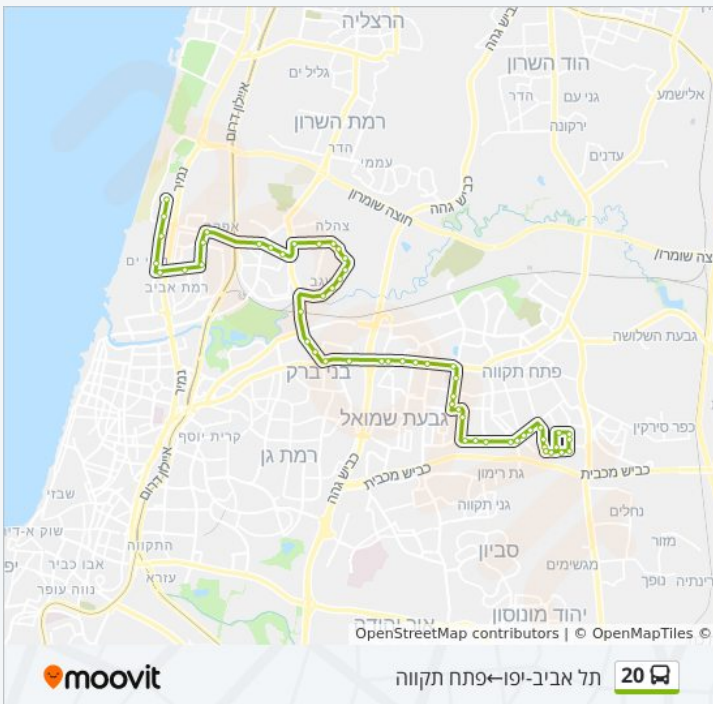

התחנות שבהן עובר הקו:

מחלף גהה/ז'בוטינסקי

דרך זאב ז'בוטינסקי/היצירה

ת.רק"ל שנקר/דרך ז'בוטינסקי

דרך זאב ז'בוטינסקי/הסיבים

ת.רק"ל שחם/דרך ז'בוטינסקי

בי"ח בלינסון/גשר אבנת

בית חולים שניידר