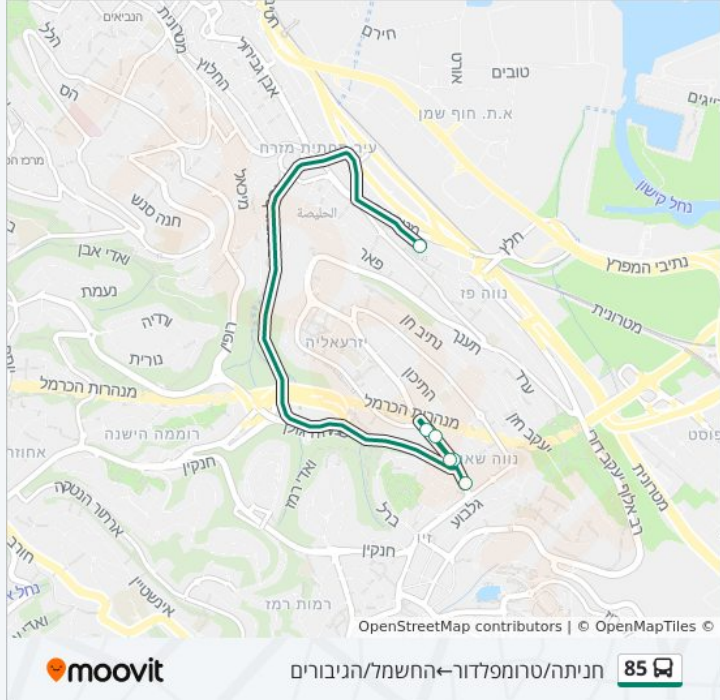

בדיקת שעות ההגעה בזמן אמת

לוחות זמנים ומפה של קו 85 זמינים להורדה גם בגרסת PDF באתר האינטרנט שלנו: moovitapp.com. היעזר ב[אפליקציית Moovit](#) כדי לצפות בזמני ההגעה בזמן אמת של אוטובוסים, לוחות זמנים של הרכבות או הרכבות התחתיות וכדי לקבל הנחיות מסלול, צעד אחר צעד, לכל סוגי התחבורה הציבורית בישראל.

[אודות Moovit](#) • [פתרונות MaaS](#) • [מדינות נתמכות](#) • [קהילת העורכים](#)

כל הזכויות שמורות - © Moovit 2024