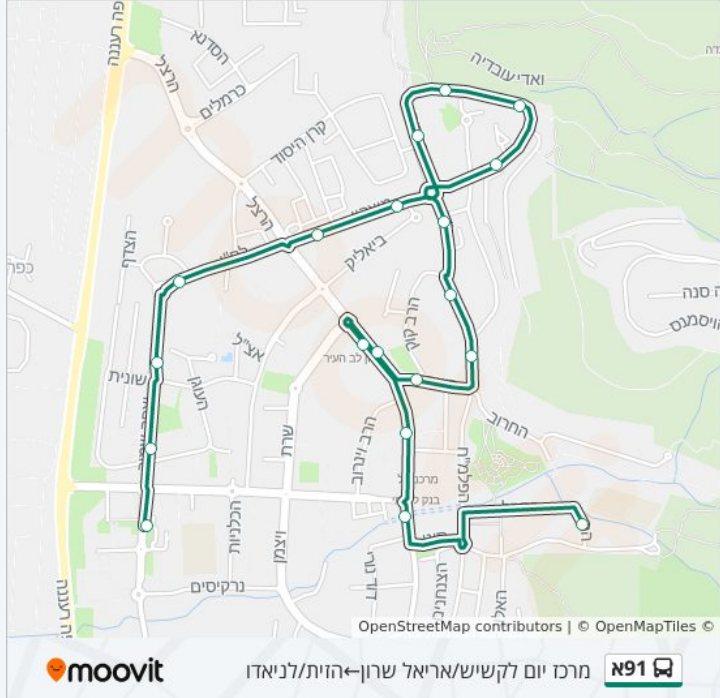

לקו 91א מרכז יום לקשיש/אריאל שרון—הזית/לניאדו יש מסלול אחד. שעות הפעילות בימי חול הן:
 (1) מרכז יום לקשיש/אריאל שרון—הזית/לניאדו: 07:47
 אפליקציית Moovit עוזרת למצוא את התחנה הקרובה ביותר של קו 91א וכדי לדעת מתי יגיע קו 91א

לוחות זמנים של קו 91א

לוח זמנים של קו מרכז יום לקשיש/אריאל שרון—הזית/לניאדו

07:47	ראשון
לא פעיל	שני
07:47	שלישי
07:47	רביעי
07:47	חמישי
07:52	שישי
לא פעיל	שבת

מידע על קו 91א

כיוון: מרכז יום לקשיש/אריאל שרון—הזית/לניאדו
 תחנות: 19
 משך הנסיעה: 15 דק'
 התחנות שבהן עובר הקו:

כיוון: מרכז יום לקשיש/אריאל שרון—הזית/לניאדו

19 תחנות

[צפייה בלוחות הזמנים של הקו](#)

- מרכז יום לקשיש/אריאל שרון
- שדרות יצחק שמיר/ז'בוטינסקי
- שדרות יצחק שמיר/שונית
- לח"י/שדרות יצחק שמיר
- מוצקין/הרצל
- מוצקין/ביאליק
- איזור התעשייה/הרדוף
- הרדוף/מגרש כדורסל
- הרדוף/מעלה נוף
- מוצקין/החצב
- רמבם/מוצקין
- רמבם/הרב קוק
- רמבם/השחרור
- השחרור/הרב קוק
- קניון לב העיר/הרצל
- קניון לב העיר/הרצל
- הרצל/העצמאות
- קופת חולים כללית /ששת הימים
- הזית/לניאדו