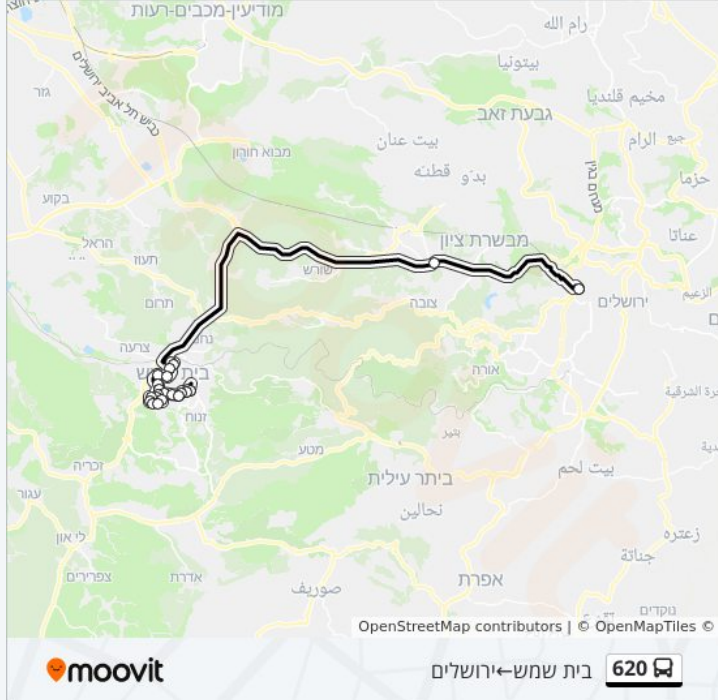

לקו 620 (בית שמש—ירושלים) יש 2 מסלולים. שעות הפעילות בימי חול הן:
 (1) בית שמש—ירושלים: 05:20 - 22:30 (2) ירושלים—בית שמש: 07:50 - 23:45
 אפליקציית Moovit עוזרת למצוא את התחנה הקרובה ביותר של קו 620 וכדי לדעת מתי יגיע קו 620

לוחות זמנים של קו 620
 לוח זמנים של קו בית שמש—ירושלים

22:30 - 05:20	ראשון
לא פעיל	שני
22:30 - 05:20	שלישי
22:30 - 05:20	רביעי
22:30 - 05:20	חמישי
07:55 - 05:35	שישי
לא פעיל	שבת

מידע על קו 620
כיוון: בית שמש—ירושלים
תחנות: 22
משך הנסיעה: 45 דק'
התחנות שבהן עובר הקו:

כיוון: בית שמש—ירושלים

22 תחנות

[צפייה בלוחות הזמנים של הקו](#)

- מסוף דרך חיים
- שד. יהודה בן זאב/שפת אמת
- רש"י / בן זאב
- רש"י/ חזון איש
- רש"י/שבטי ישראל
- רש"י/בן אליעזר
- הרקפת/הארזים
- הרקפת א
- קופת חולים מאוחדת א'/הרקפת
- קופת חולים מאוחדת ב'/הרקפת
- הרקפת ב
- הדקל /בן אליעזר
- הדקל / רשי
- הדקל / בן זאב
- שדרות בן גוריון/הגפן
- השבעה/ביאליק
- כיכר נוימן
- העלייה/רמב"ם
- העלייה/יגאל אלון
- שד. יגאל אלון/החרש
- מחלף חמד
- ת. מרכזית ירושלים/הורדה

כיוון: ירושלים—בית שמש

26 תחנות

[צפייה בלוחות הזמנים של הקו](#)

ת. מרכזית ירושלים קומה 3/רציפים

בן גוריון/שערי ירושלים

מחלף חמד

שדרות יגאל אלון/קניון שער העיר

העלייה/יגאל אלון