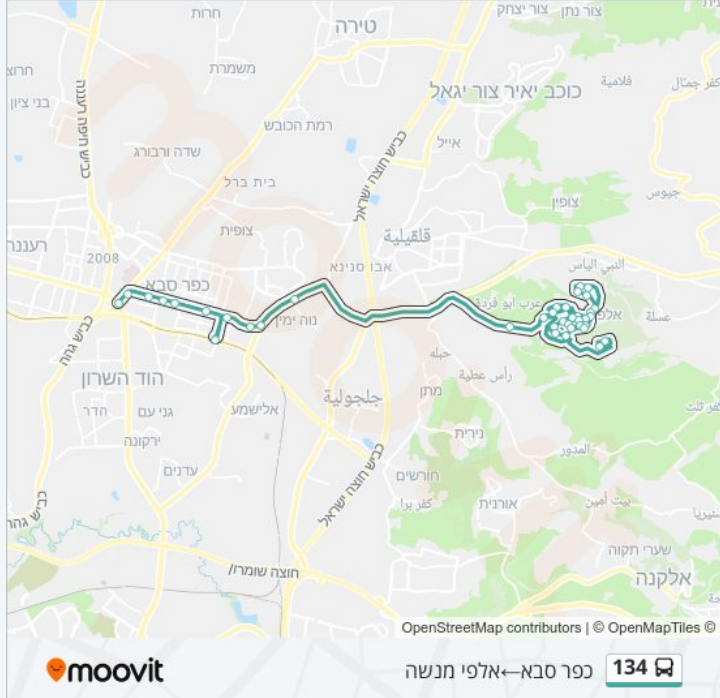

לקו 134 כפר סבא ← אלפי מנשה יש מסלול אחד. שעות הפעילות בימי חול הן:  
 (1) כפר סבא ← אלפי מנשה: 14:00 - 19:15  
 אפליקציית Moovit עוזרת למצוא את התחנה הקרובה ביותר של קו 134 וכדי לדעת מתי יגיע קו 134

**לוחות זמנים של קו 134**

לוח זמנים של קו כפר סבא ← אלפי מנשה

19:15 - 14:00	ראשון
19:15 - 14:00	שני
19:15 - 14:00	שלישי
19:15 - 14:00	רביעי
19:15 - 14:00	חמישי
לא פעיל	שישי
לא פעיל	שבת

**מידע על קו 134**

**כיוון:** כפר סבא ← אלפי מנשה  
**תחנות:** 38  
**משך הנסיעה:** 54 דק'  
**התחנות שבהן עובר הקו:**

**כיוון: כפר סבא ← אלפי מנשה**

38 תחנות

[צפייה בלוחות הזמנים של הקו](#)

בית משפט/טשרניחובסקי  
 טשרניחובסקי/ויצמן  
 וייצמן/גורדון  
 קניון ערים/ויצמן  
 ויצמן/ירושלים  
 תחנה מרכזית כפ"ס/ויצמן  
 תחנת רכבת נורדא  
 וייצמן/נורדא  
 קניון ג'י/ויצמן  
 קניון ג'י/כביש 55  
 נווה ימין/מזרח  
 אזור תעשייה אלפי מנשה  
 מחסום  
 צופית/שלדג  
 חוחית/סלעית  
 דרור/סלעית  
 ארבל/החרמון  
 ארבל/גלעד  
 ארבל/מירון  
 ארבל/מירון  
 ארבל/גלעד  
 ארבל/גלובע