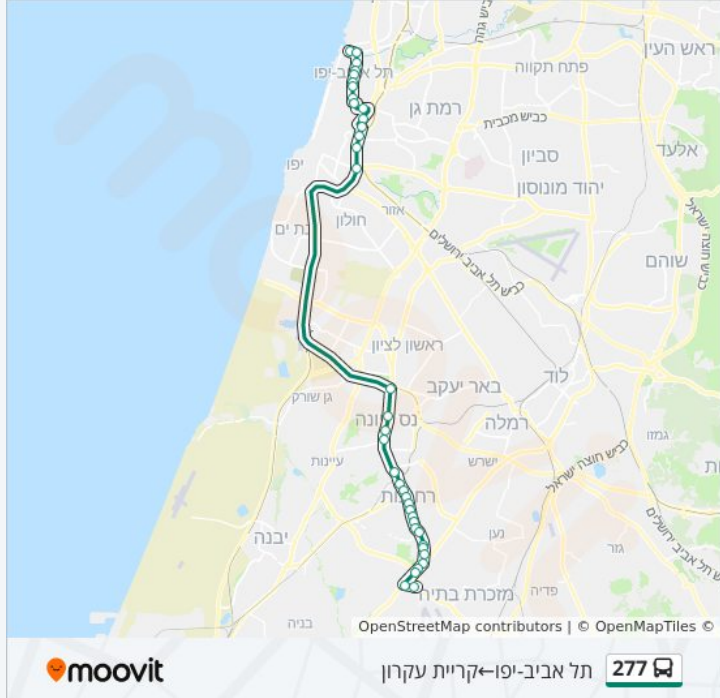

כיוון: תל אביב-יפו←קריית עקרון
תחנות: 37
משך הנסיעה: 66 דק'
התחנות שבהן עובר הקו:

כיוון: תל אביב-יפו←קריית עקרון

37 תחנות

[צפייה בלוחות הזמנים של הקו](#)

- מסוף רדינג/רציפים
- אבן גבירול/שדרות רוקח
- כיכר מילאנו/אבן גבירול
- אבן גבירול/פנקס
- אבן גבירול/ז'בוטינסקי
- אבן גבירול/ארלזורוב
- עיריית תל אביב - יפו/אבן גבירול
- אבן גבירול/מאנה
- לונדון מיניסטור/שד' שאול המלך
- מתחם שרונה/אליעזר קפלן
- דרך מנחם בגין/החשמונאים
- ת.רק"ל קרליבך/דרך מנחם בגין B
- החרש/ראש פינה
- ת. רכבת ההגנה/החרש