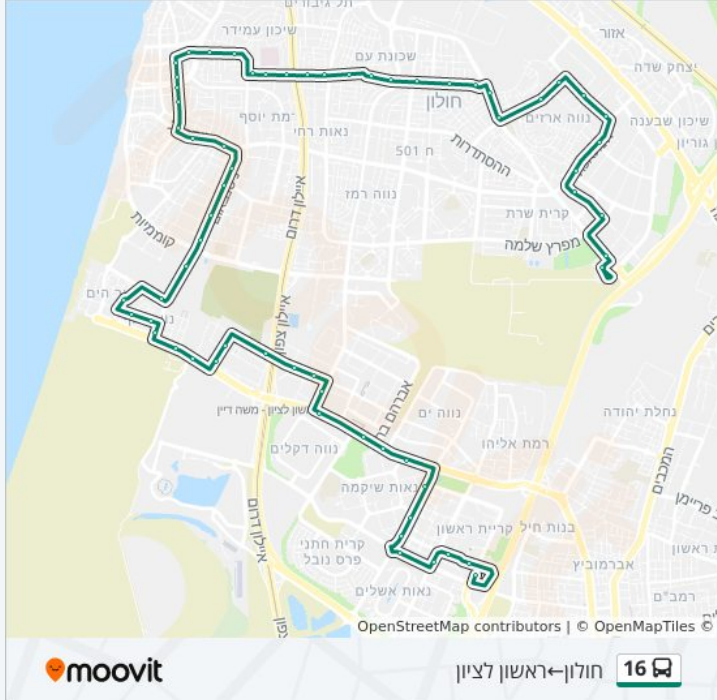

לקו 16 (חולון ← ראשון לציון) יש 2 מסלולים. שעות הפעילות בימי חול הן:
 (1) חולון ← ראשון לציון: 05:40 - 22:30 (2) ראשון לציון ← חולון: 06:00 - 22:30
 אפליקציית Moovit עוזרת למצוא את התחנה הקרובה ביותר של קו 16 וכדי לדעת מתי יגיע קו 16

לוחות זמנים של קו 16
 לוח זמנים של קו חולון ← ראשון לציון

22:30 - 05:40	ראשון
22:30 - 05:40	שני
22:30 - 05:40	שלישי
22:30 - 05:40	רביעי
22:30 - 05:40	חמישי
לא פעיל	שישי
לא פעיל	שבת

מידע על קו 16
 כיוון: חולון ← ראשון לציון
 תחנות: 62
 משך הנסיעה: 72 דק'
 התחנות שבהן עובר הקו:

כיוון: חולון ← ראשון לציון

62 תחנות

[צפייה בלוחות הזמנים של הקו](#)

- מסוף קריית שרת
- הרוקמים/הכישור
- הרוקמים/הלהב
- כיבוי אש חולון/הרוקמים
- המלאכה/האורגים
- המלאכה/המשביר
- הפלד/המלאכה
- הפלד/האופן
- פרופ' שור/הפלד
- פרופ' שור/ירמיהו
- גאולים/שדרות ירושלים
- גאולים/ההסתדרות
- ההסתדרות/מוהליבר
- ההסתדרות/ראש פינה
- חנקין/חומה ומגדל
- סוקולוב/חנקין
- סוקולוב/שדרות קוגל
- סוקולוב/הנרייטה סולד
- דב הוז/הנרייטה סולד
- דב הוז/המעפילים
- דב הוז/גבעתי
- קק"ל/ליגאל אלון