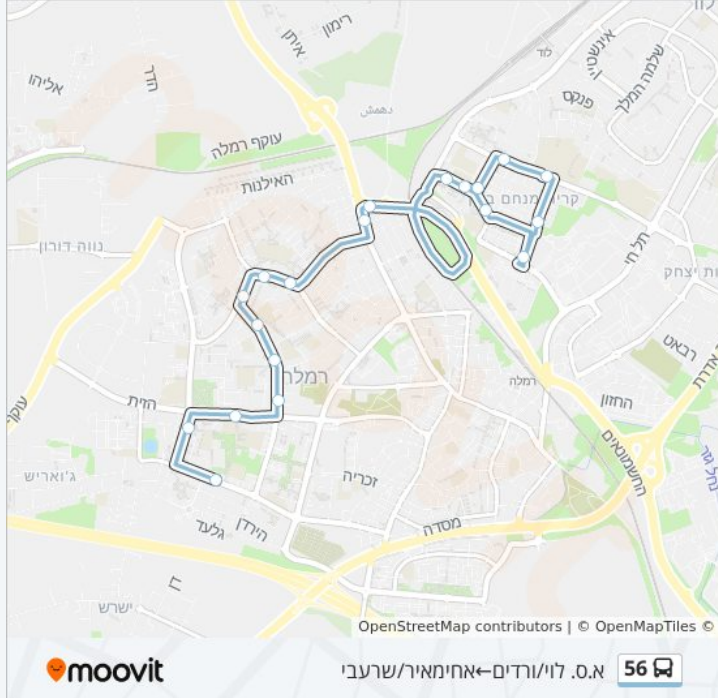

לקו 56 (א.ס. לוי/ורדים←אחימאיר/שרעבי) יש 2 מסלולים. שעות הפעילות בימי חול הן:  
 (1) א.ס. לוי/ורדים←אחימאיר/שרעבי: 13:00 - 15:10 (2) אבא אחימאיר/הרב מרדכי שרעבי←יהודה שטיין/גיבורי ישראל: 07:45  
 אפליקציית Moovit עוזרת למצוא את התחנה הקרובה ביותר של קו 56 וכדי לדעת מתי יגיע קו 56

**לוחות זמנים של קו 56**

לוח זמנים של קו א.ס. לוי/ורדים←אחימאיר/שרעבי

15:10 - 13:00	ראשון
לא פעיל	שני
15:10 - 13:00	שלישי
15:10 - 13:00	רביעי
15:10 - 13:00	חמישי
11:50	שישי
לא פעיל	שבת

**מידע על קו 56**

כיוון: א.ס. לוי/ורדים←אחימאיר/שרעבי  
 תחנות: 19  
 משך הנסיעה: 16 דק'  
 התחנות שבהן עובר הקו:

**כיוון: א.ס. לוי/ורדים←אחימאיר/שרעבי**

19 תחנות

[צפייה בלוחות הזמנים של הקו](#)

- א.ס. לוי/ורדים
- מבצע יהונתן/חבצלת
- יהודה שטיין/גיבורי ישראל
- בן צבי/מבצע משה
- בן צבי/שבזי
- בן צבי/צה"ל
- צה"ל/בן צבי
- יוספטל/צה"ל
- מרכז מסחרי/יוספטל
- הרצל/מבצע קדש
- צומת רמלה צפון
- אבא אחימאיר/הרב מרדכי שרעבי
- אבא אחימאיר/שמואל תמיר
- שטרן/חץ
- יאיר שטרן/מנשה צלח
- אפריאט/ שטרן
- אפריאט/אריה לוי
- לוי/אחימאיר
- אחימאיר/שרעבי

### מידע על קו 56

**כיוון:** אבא אחימאיר/הרב מרדכי שרעבי—יהודה שטיין/גיבורי ישראל  
**תחנות:** 19  
**משך הנסיעה:** 17 דק'  
**התחנות שבהן עובר הקו:**