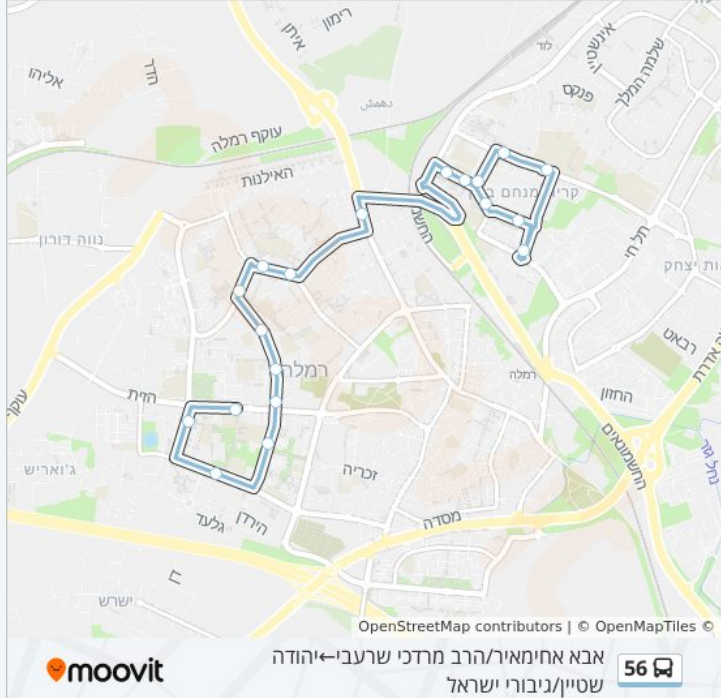

### מידע על קו 56

**כיוון:** אבא אחימאיר/הרב מרדכי שרעבי—יהודה שטיין/גיבורי ישראל  
**תחנות:** 19  
**משך הנסיעה:** 17 דק'  
**התחנות שבהן עובר הקו:**

### כיוון: אבא אחימאיר/הרב מרדכי שרעבי—יהודה שטיין/גיבורי ישראל

19 תחנות

[צפייה בלוחות הזמנים של הקו](#)

אבא אחימאיר/הרב מרדכי שרעבי

אבא אחימאיר/שמואל תמיר

אבא אחימאיר/שטרן

שטרן/חץ

אפריאט/ שטרן

אפריאט/אריה לוי

לוי/אחימאיר

אחימאיר/שרעבי

שדרות הרצל/שיבת ציון

מרכז מסחרי/יוספטל

יוספטל/צה"ל

צה"ל/בן צבי

בן צבי/לוי אשכול

בית ספר עמל/בן צבי

בן צבי/שטיין

מרכז מסחרי/בן גוריון

א.ס. לוי/ורדים

מבצע יהונתן/חבצלת