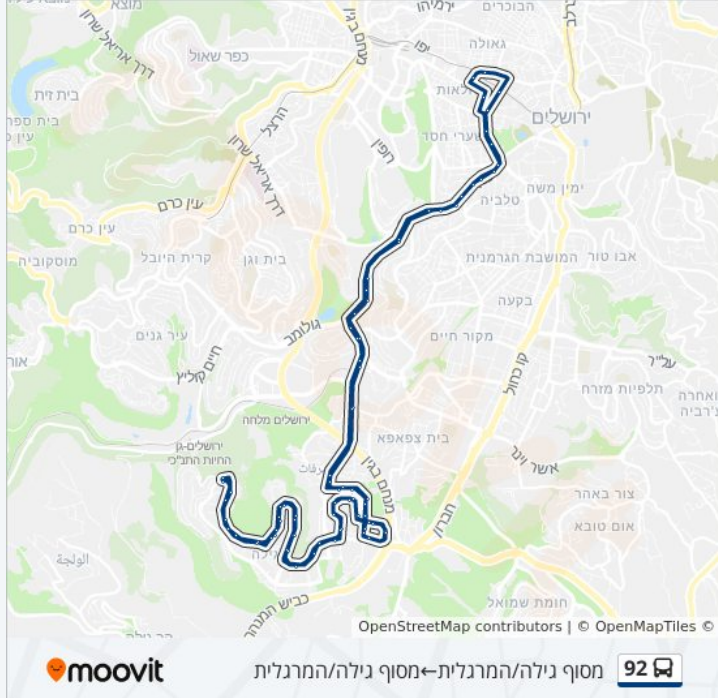

מידע על קו 92

כיוון: מסוף גילה/המרגלית ← מסוף גילה/המרגלית
תחנות: 78
משך הנסיעה: 77 דק'
התחנות שבהן עובר הקו:

כיוון: מסוף גילה/המרגלית ← מסוף גילה/המרגלית

78 תחנות

[צפייה בלוחות הזמנים של הקו](#)

- מסוף גילה/המרגלית
- צביה ויצחק/המרגלית
- צביה ויצחק/החסידה
- צביה ויצחק/הסנונית
- יפה רום/צביה ויצחק
- יפה רום/האזוב
- יפה רום/גבעת קנדה
- יפה רום/הגומא
- יפה רום/התאנה
- יפה רום/הציפורן
- הגננת/ברקת
- הגננת/האחות יהודית
- רוזמרין/לבונה
- לבונה/הצוף
- אריה בן אליעזר/יוסטמן
- אריה בן אליעזר
- אריה בן אליעזר/ורדינון
- אפרסמון/מבוא קטורה
- אפרסמון/מבוא קציעה
- אפרסמון/המור
- המור/אפרסמון
- שבתאי הנגבי/אפרסמון