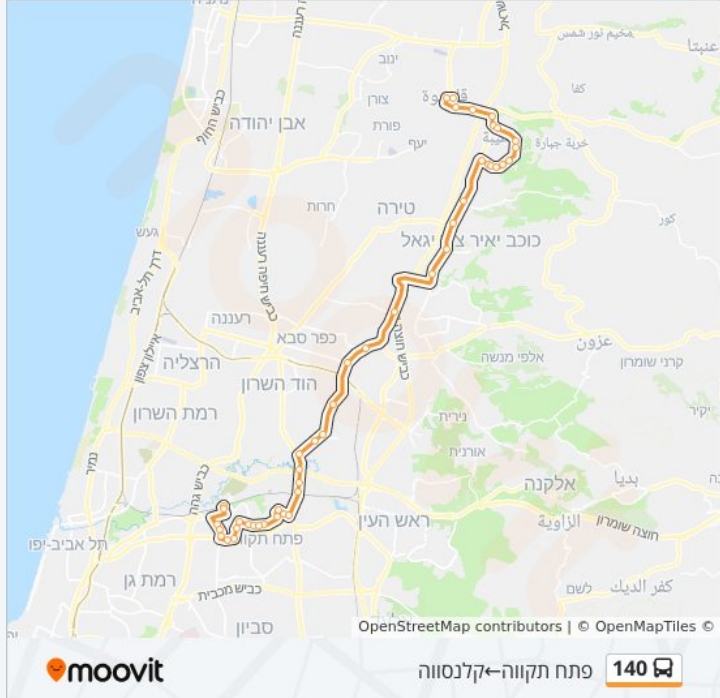

**כיוון:** פתח תקווה ← קלנסווה  
**תחנות:** 48  
**משך הנסיעה:** 61 דק'  
**התחנות שבהן עובר הקו:**

**כיוון: פתח תקווה ← קלנסווה**

48 תחנות

[צפייה בלוחות הזמנים של הקו](#)

- ת. רכבת קרית אריה
- ת. רכבת קרית אריה
- דרך שלמה שמלצר/גרניט
- השפלה/דרך שלמה שמלצר
- השפלה/אימבר
- אבשלום גיסין/משה דיין
- ת.רק"ל שחם/משה דיין
- בי"ח בלינסון/ז'בוטינסקי
- פארק פ"ת/הרב משה מלכה
- ספורטן/הרב משה מלכה
- אבשלום גיסין/דרך הרב משה מלכה
- אבשלום גיסין/חנן לויתן
- אבשלום גיסין/משה סנה
- אבשלום גיסין/יהודה לייב פינסקר
- מסוף משה ארנס/אבשלום גיסין
- מרדכי בן דרור/דורני שלום
- רבניצקי/חיים סוטין
- בן ציון גליס/רבניצקי
- גליס/הרב פינטו מסעוד אשר
- צומת סגולה לצפון/כביש 40
- ת.רכבת סגולה/כביש 40
- מחלף ירקון