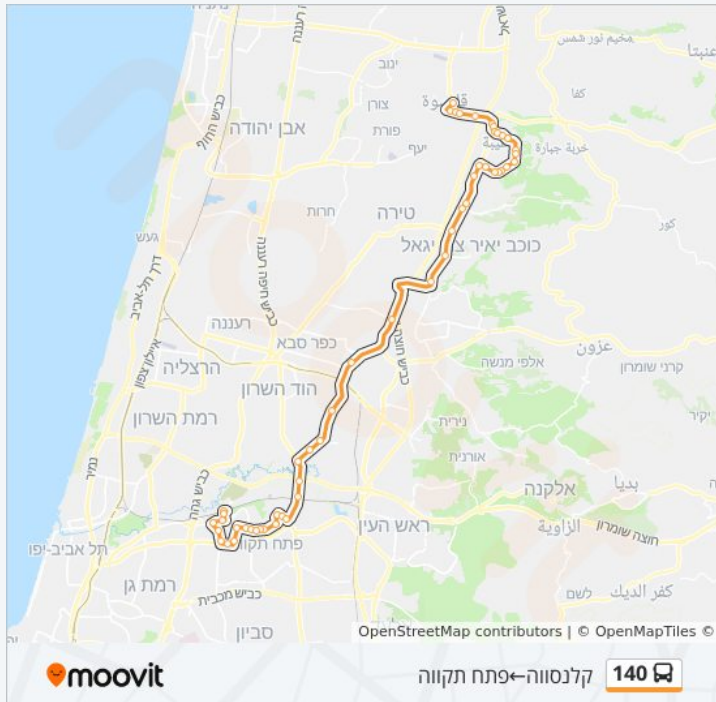

- הכניסה הצפונית
- קלנסוואה 1
- צומת קלנסאוה

21:30 - 05:30

חמישי

13:45 - 06:45

שישי

לא פעיל

שבת

### מידע על קו 140

כיוון: קלנסווה—פתח תקווה

תחנות: 50

משך הנסיעה: 59 דק'

התחנות שבהן עובר הקו:

צומת קלנסאוה

צומת שער אפרים

צומת המעבר לדרום