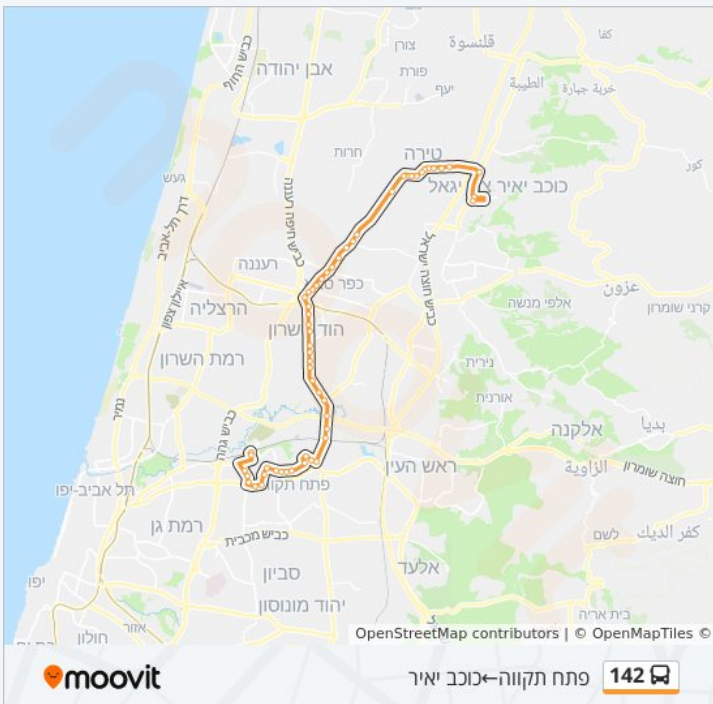

**מידע על קו 142**

כיוון: פתח תקווה—כוכב יאיר

תחנות: 57

משך הנסיעה: 60 דק'

התחנות שבהן עובר הקו:

הוד השרון מרכז/דרך רמתיים

עיריית הוד השרון/דרך רמתיים

עין חי/התלמיד