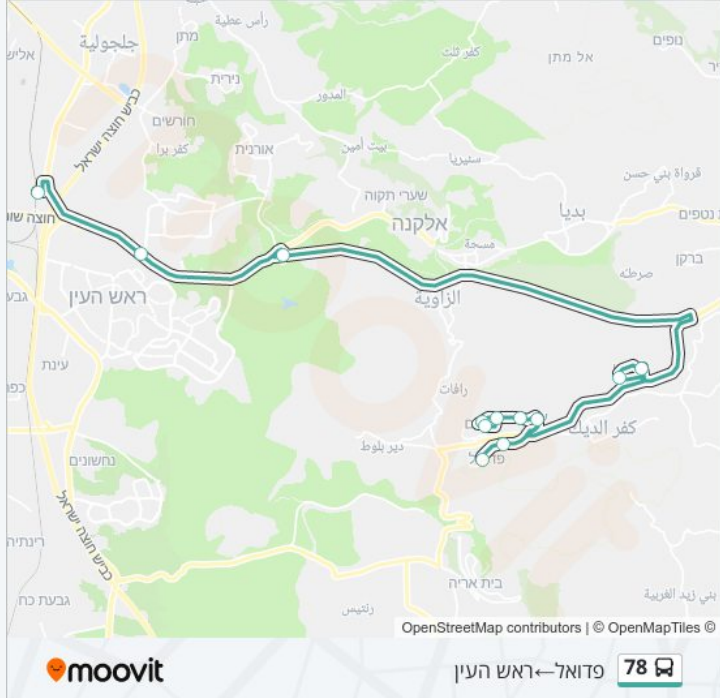

### כיוון: פדואל←ראש העין

12 תחנות

[צפייה בלוחות הזמנים של הקו](#)

קופת חולים לאומית/הר המור

פדואל

תמר/שקמה

תמר/דולב

שקמה/דולב

עלי זהב א

עלי זהב

הצבי/השיר

ברוכין

מסוף אורנית

מחלף ראש העין מזרח

ת. רכבת ראש העין צפון

### לוחות זמנים של קו 78 לוח זמנים של קו ראש העין—פדואל

19:30 - 06:15	ראשון
19:30 - 06:15	שני
19:30 - 06:15	שלישי
19:30 - 06:15	רביעי
19:30 - 06:15	חמישי
לא פעיל	שישי
לא פעיל	שבת

**מידע על קו 78**  
**כיוון: ראש העין—פדואל**  
**תחנות: 12**  
**משך הנסיעה: 39 דק'**  
**התחנות שבהן עובר הקו:**