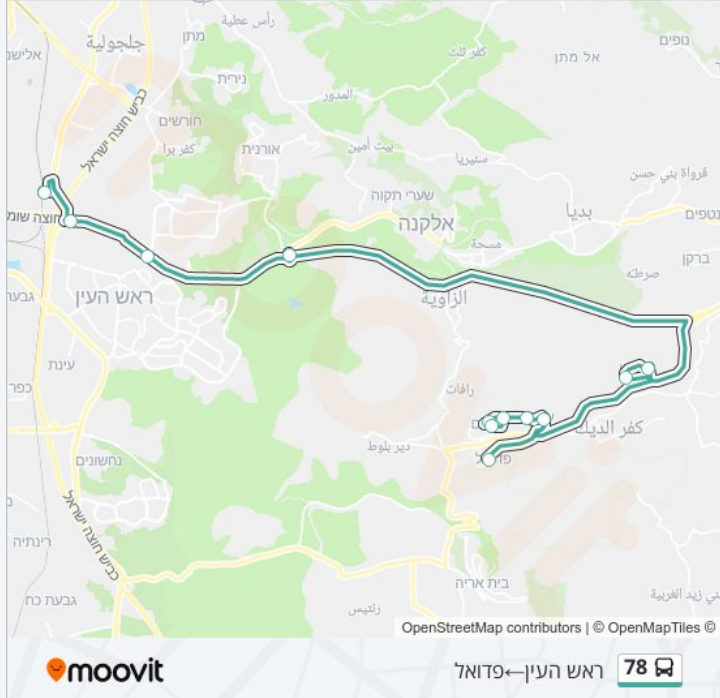

בדיקת שעות ההגעה בזמן אמת

לוחות זמנים ומפה של קו 78 זמינים להורדה גם בגרסת PDF באתר האינטרנט שלנו: moovitapp.com. היעזר ב[אפליקציית Moovit](#) כדי לצפות בזמני ההגעה בזמן אמת של אוטובוסים, לוחות זמנים של הרכבות או הרכבות התחתיות וכדי לקבל הנחיות מסלול, צעד אחר צעד, לכל סוגי התחבורה הציבורית בישראל.

[אודות Moovit](#) • [פתרונות MaaS](#) • [מדינות נתמכות](#) • [קהילת העורכים](#)

כל הזכויות שמורות - © Moovit 2024