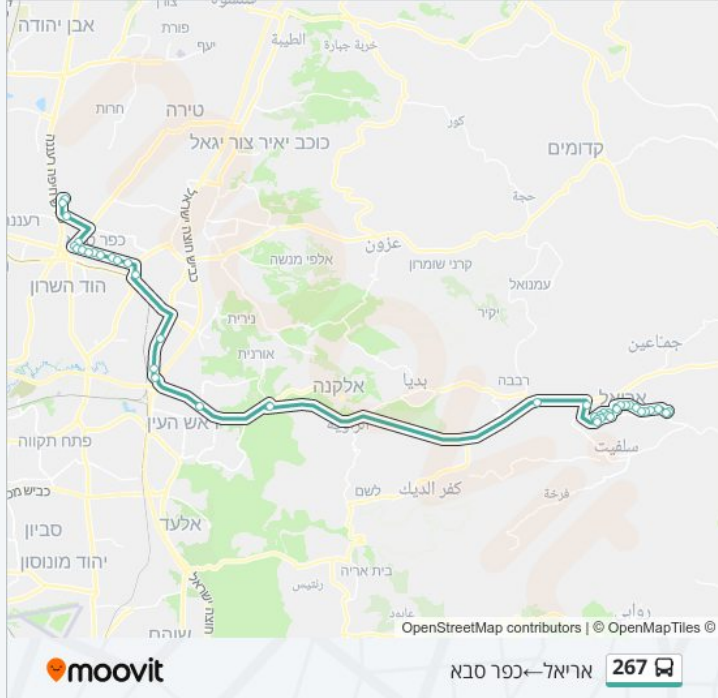

לקו 267 (אריאל ← כפר סבא) יש 2 מסלולים. שעות הפעילות בימי חול הן:
 (1) אריאל ← כפר סבא: 06:00 - 20:15 (2) כפר סבא ← אריאל: 07:30 - 21:45
 אפליקציית Moovit עוזרת למצוא את התחנה הקרובה ביותר של קו 267 וכדי לדעת מתי יגיע קו 267

לוחות זמנים של קו 267
 לוח זמנים של קו אריאל ← כפר סבא

20:15 - 06:00	ראשון
20:15 - 06:00	שני
20:15 - 06:00	שלישי
20:15 - 06:00	רביעי
20:15 - 06:00	חמישי
לא פעיל	שישי
לא פעיל	שבת

מידע על קו 267
כיוון: אריאל ← כפר סבא
תחנות: 41
משך הנסיעה: 63 דק'
התחנות שבהן עובר הקו:

כיוון: אריאל ← כפר סבא

41 תחנות

[צפייה בלוחות הזמנים של הקו](#)

- מגרש כדורגל
- אוניברסיטת אריאל/רמת הגולן
- מעונות סטודנטים/רמת הגולן
- רמת הגולן/אדום
- דרך הציונות/שער הגיא
- דרך הציונות/מצדה
- דרך הציונות/מבצע הראל
- מרכז מסחרי/הציונות
- דרך הציונות/מבצע חירם
- דרך הציונות/מבצע עובדה
- דרך תא"ל אורי בראון/מעלה הנבעה
- דרך תא"ל אורי בראון/האצ"ל
- העצמאות/דרך עפרון
- דרך עפרון/השומרון
- מרכז שיקום/דרך עפרון
- גנים/הורדים
- גנים/הכלניות
- גנים/הסביונים
- העצמאות/שד. ירושלים
- קניון אריאל/דרך הון נחמן
- צומת אריאל
- צומת גיתי