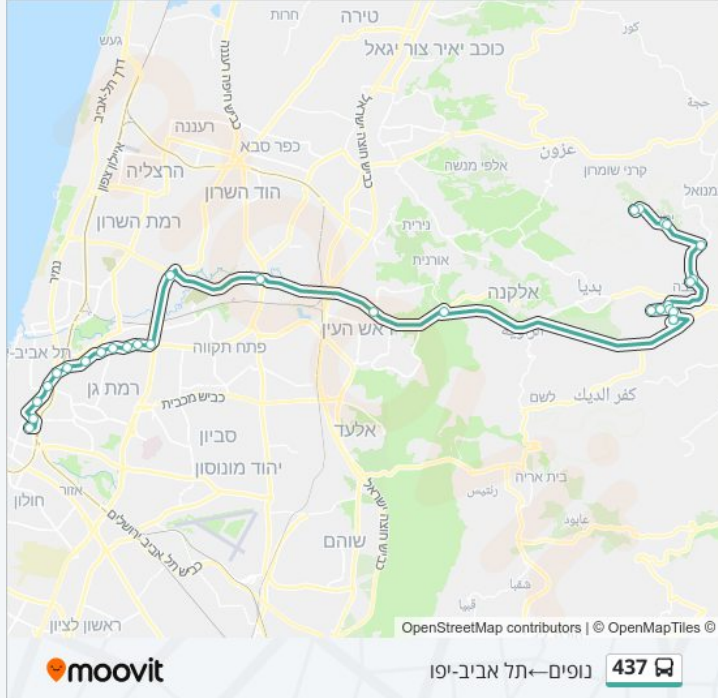

דרך ז'בוטינסקי/רש"י
דרך ז'בוטינסקי/ביאליק
הבורסה/רכבת מרכז
מתחם מידטאון/דרך מנחם בגין
קניון עזריאלי/דרך מנחם בגין
דרך מנחם בגין/המלאכה
הרכבת/ראש פינה
ת.מרכזית תל אביב קומה 7/הורדה

לוחות זמנים של קו 437

לוח זמנים של קו תל אביב-יפו—נופים

ראשון	19:10 - 12:50
שני	19:10 - 12:50
שלישי	19:10 - 12:50
רביעי	19:10 - 12:50
חמישי	19:10 - 12:50
שישי	לא פעיל
שבת	לא פעיל

מידע על קו 437
כיוון: תל אביב-יפו—נופים
תחנות: 29
משך הנסיעה: 71 דק'
התחנות שבהן עובר הקו:

כיוון: תל אביב-יפו—נופים

29 תחנות

[צפייה בלוחות הזמנים של הקו](#)

ת.מרכזית תל אביב קומה 7/רציפים
המסגר/לה גווארדייה
קריית הממשלה/דרך מנחם בגין
קניון עזריאלי/דרך מנחם בגין
מתחם מידטאון/דרך מנחם בגין
ת. רכבת תל אביב - סבידור/על פרשת דרכים
הבורסה/דרך ז'בוטינסקי
דרך ז'בוטינסקי/גלעד
דרך ז'בוטינסקי/החשמונאים
דרך ז'בוטינסקי/רש"י
מכון מור/דרך זאב ז'בוטינסקי
דרך ז'בוטינסקי/סוקולוב
ת.רק"ל אהרונוביץ'/דרך ז'בוטינסקי
מחלף גהה/דרך ז'בוטינסקי
מחלף מורשה
מחלף ירקון
מחלף ראש העין מזרח
מסוף אורנית