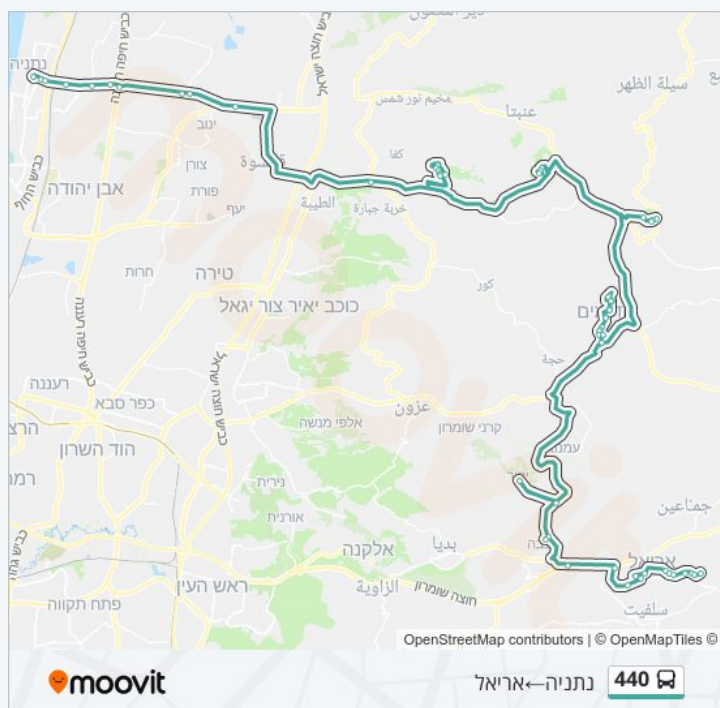

כיוון: נתניה—אריאל

59 תחנות

[צפייה בלוחות הזמנים של הקו](#)

ת. מרכזית נתניה/רציפים

הרצל/בנימין מינץ

הרצל/עולי הגרדום

צומת נווה איתמר

צומת שער חפר

צומת גנות הדר

מסוף בית ליד

העצמאות/שד. בנין

צומת חניאל

צומת תנבות

מחסום תאנים

דרך הרא"ה/הילום

צרכניה/אבני חפץ

כרמל/לבונה

כרמל/גלעד

איבי נחל/שניר

גלעד/איבי נחל

גלעד/המור

יהלום/ספיר

המכבים/הגפן

מזכירות

עינב

מגרש ספורט

בית כנסת

שיר השירים/סובה

שבי שומרון/יציאה

מחנה קדום

לוחות זמנים של קו 440
לוח זמנים של קו נתניה—אריאל

23:45	ראשון
23:45	שני
23:45	שלישי
23:45	רביעי
23:45	חמישי
14:30	שישי
23:30	שבת

מידע על קו 440
כיוון: נתניה—אריאל
תחנות: 59
משך הנסיעה: 117 דק'
התחנות שבהן עובר הקו: