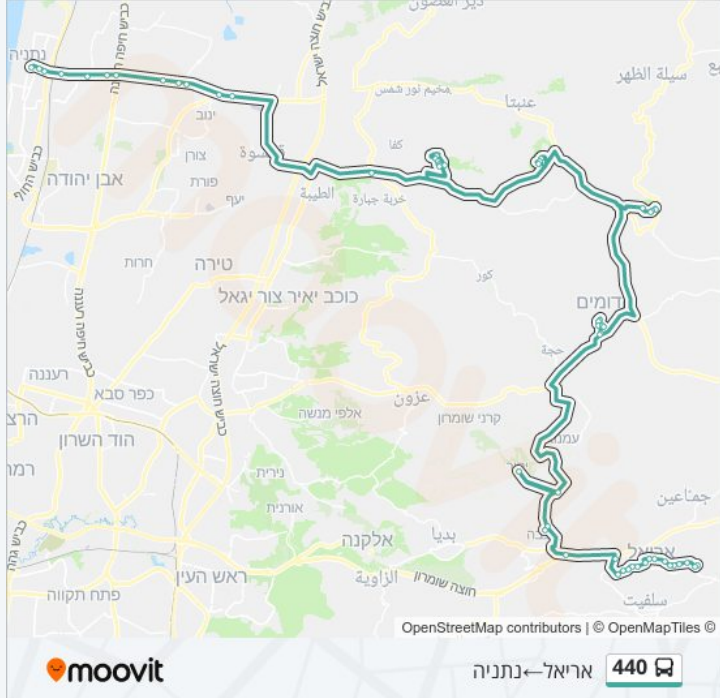

לקו 440 (אריאל ← נתניה) יש 2 מסלולים. שעות הפעילות בימי חול הן:
 (1) אריאל ← נתניה: 04:50 (2) נתניה ← אריאל: 23:45
 אפליקציית Moovit עוזרת למצוא את התחנה הקרובה ביותר של קו 440 וכדי לדעת מתי יגיע קו 440

לוחות זמנים של קו 440
 לוח זמנים של קו אריאל ← נתניה

04:50	ראשון
04:50	שני
04:50	שלישי
04:50	רביעי
04:50	חמישי
04:50	שישי
21:00	שבת

מידע על קו 440
כיוון: אריאל ← נתניה
תחנות: 57
משך הנסיעה: 101 דק'
התחנות שבהן עובר הקו:

כיוון: אריאל ← נתניה

57 תחנות

[צפייה בלוחות הזמנים של הקו](#)

- מגרש כדורגל
- אוניברסיטת אריאל/רמת הגולן
- מעונות סטודנטים/רמת הגולן
- רמת הגולן/אדום
- דרך הציונות/שער הגיא
- דרך הציונות/מצדה
- דרך הציונות/מבצע הראל
- דרך הציונות/מבצע חירם
- דרך הציונות/מבצע עובדה
- דרך תא"ל אורי בראון/מעלה הנבעה
- דרך תא"ל אורי בראון/האצי"ל
- העצמאות/דרך עפרון
- דרך עפרון/השומרון
- מרכז שיקום/דרך עפרון
- דרך עפרון/המלאכה
- צומת אריאל
- צומת גיתי
- הר השומרון/נחל קנה
- צומת רבבה
- מסוף שדרות הראשונים
- צומת יקיר
- מחנה קדום