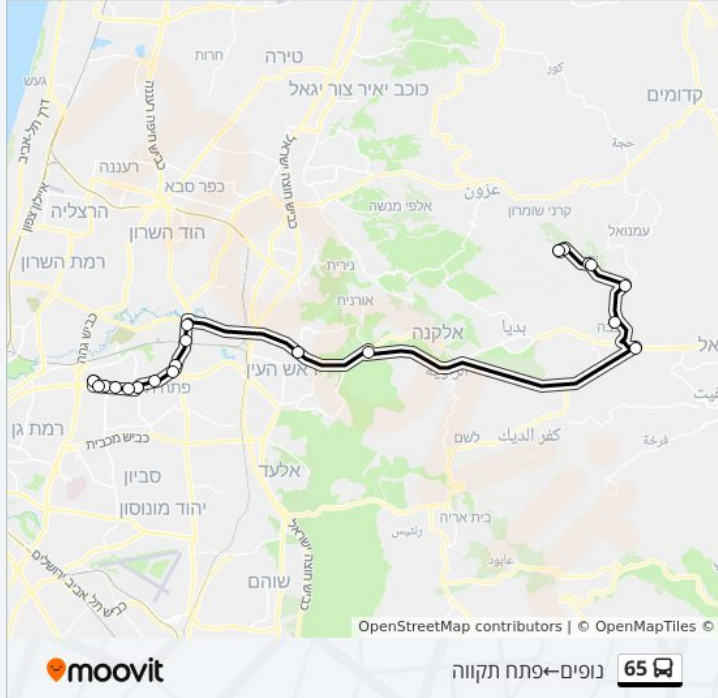

לקו 65 (נופים—פתח תקווה) יש 2 מסלולים. שעות הפעילות בימי חול הן:
 (1) נופים—פתח תקווה: 06:30 - 12:30 (2) פתח תקווה—נופים: 14:45 - 18:35
 אפליקציית Moovit עוזרת למצוא את התחנה הקרובה ביותר של קו 65 וכדי לדעת מתי יגיע קו 65

לוחות זמנים של קו 65
 לוח זמנים של קו נופים—פתח תקווה

12:30 - 06:30	ראשון
12:30 - 06:30	שני
12:30 - 06:30	שלישי
12:30 - 06:30	רביעי
12:30 - 06:30	חמישי
לא פעיל	שישי
לא פעיל	שבת

מידע על קו 65
 כיוון: נופים—פתח תקווה
 תחנות: 20
 משך הנסיעה: 47 דק'
 התחנות שבהן עובר הקו:

כיוון: נופים—פתח תקווה

20 תחנות

[צפייה בלוחות הזמנים של הקו](#)

- הדקל/סובה
- הדקל/הצבעוני
- מסוף שדרות הראשונים
- בסיס צבאי
- צומת יקר
- הר השומרון/נחל קנה
- צומת גית
- מסוף אורנית
- מחלף ראש העין מזרח
- מחלף ירקון
- ת.רכבת סגולה/כביש 40
- צומת סגולה/הירקונים
- יוסף ספיר/הירקונים
- ת. מרכזית פ"ת
- ת.רק"ל קרול/אורלוב
- ת.רק"ל דנקנר/דרך ז'בוטינסקי
- בלינסון קניון אבנת/מסוף יותם ויואב
- ת.רק"ל שחם/דרך ז'בוטינסקי
- ז'בוטינסקי/הסיבים
- עמל/שלמה מיכאליס

כיוון: פתח תקווה-נופים

23 תחנות

[צפייה בלוחות הזמנים של הקו](#)

החרש/עמל

עמל/שלמה מיכאליס

ת.רק"ל שנקר/דרך ז'בוטינסקי

דרך זאב ז'בוטינסקי/הסיבים

ת.רק"ל שחם/דרך ז'בוטינסקי