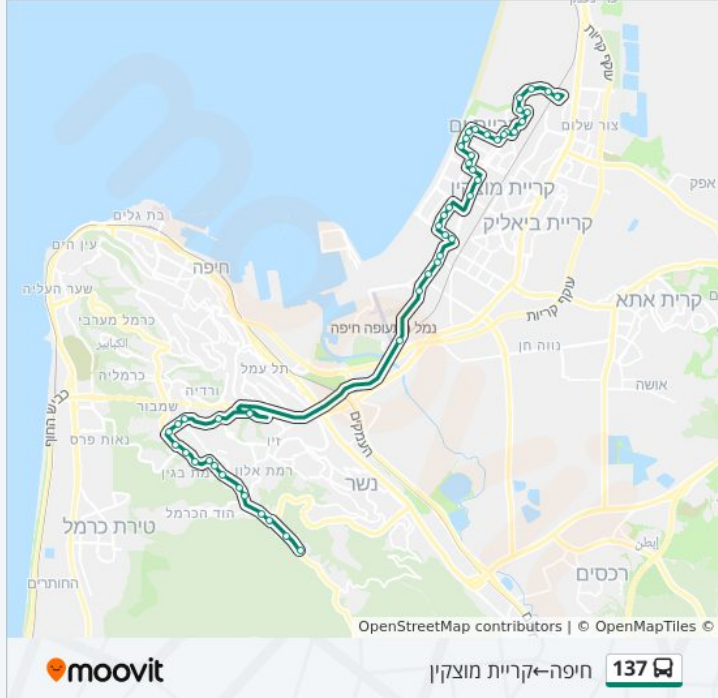

לקו 137 (חיפה ← קריית מוצקין) יש 2 מסלולים. שעות הפעילות בימי חול הן:
 (1) חיפה ← קריית מוצקין: 07:20 - 19:50 (2) קריית מוצקין ← חיפה: 05:55 - 18:35
 אפליקציית Moovit עוזרת למצוא את התחנה הקרובה ביותר של קו 137 וכדי לדעת מתי יגיע קו 137

לוחות זמנים של קו 137
 לוח זמנים של קו חיפה ← קריית מוצקין

19:50 - 07:20	ראשון
19:50 - 07:20	שני
19:50 - 07:20	שלישי
19:50 - 07:20	רביעי
19:50 - 07:20	חמישי
13:10 - 07:40	שישי
לא פעיל	שבת

מידע על קו 137
כיוון: חיפה ← קריית מוצקין
תחנות: 50
משך הנסיעה: 63 דק'
התחנות שבהן עובר הקו:

כיוון: חיפה ← קריית מוצקין

50 תחנות

[צפייה בלוחות הזמנים של הקו](#)

- אוניברסיטה/רב תכליתי
- אוניברסיטה/מגדל אשכול
- אבא חושי/שער חיפה
- אבא חושי/שינדלר
- אבא חושי/דר ארתור בירם
- אבא חושי/מצפור זייד
- אבא חושי/מצפור תמר
- אבא חושי/איינשטיין
- בית בירם/אבא חושי
- אבא חושי/ווטסון
- חורב/גבעת דאונס
- חורב/יאנוש קורצאק
- מרכז חורב/פיקא
- פיק"א/אורן
- פיקא/הראל
- רופין/ככר אליזבט
- גרנד קניון/שמחה גולן
- גרנד קניון/שמחה גולן
- דרך יגאל ידין
- דרך יגאל ידין/משה דיין
- יגאל ידין/נחום ארמן
- האצטדיון/הדגן