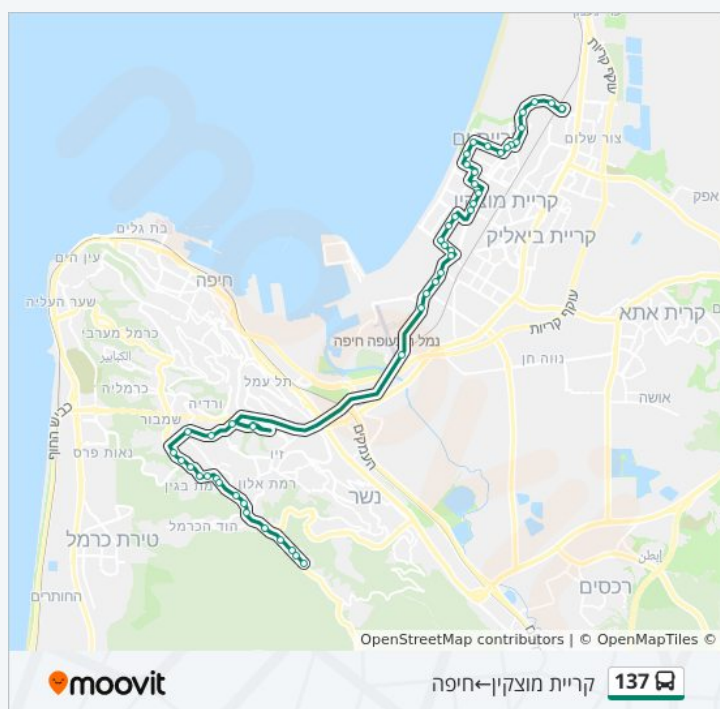

18:35 - 05:55 שני

כיוון: קריית מוצקין-חיפה

49 תחנות

[צפייה בלוחות הזמנים של הקו](#)

מר. קריות איסוף

18:35 - 05:55	שלישי
18:35 - 05:55	רביעי
18:35 - 05:55	חמישי
12:32 - 06:32	שישי
לא פעיל	שבת

מידע על קו 137
כיוון: קריית מוצקין-חיפה
תחנות: 49
משך הנסיעה: 63 דק'
התחנות שבהן עובר הקו: