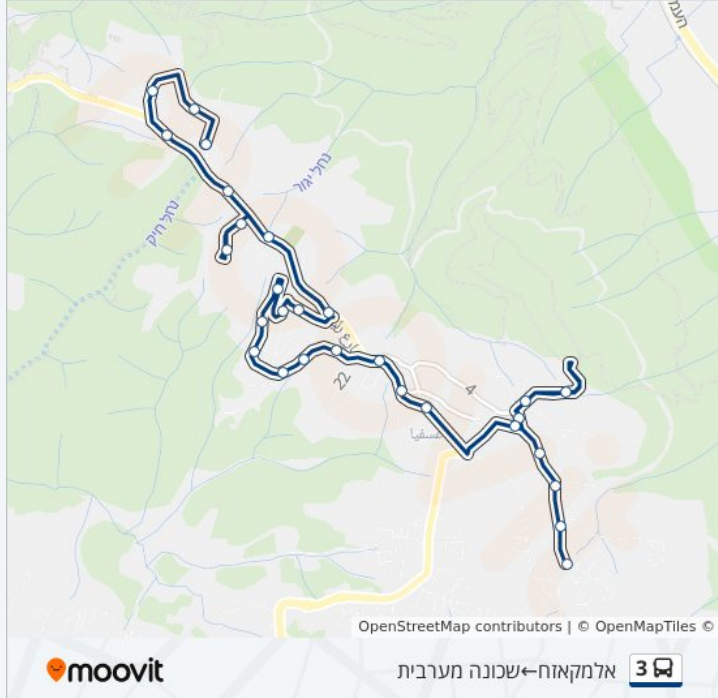

לקו 3 (אלמקאזח←שכונה מערבית) יש 2 מסלולים. שעות הפעילות בימי חול הן:
 (1) אלמקאזח←שכונה מערבית: 06:05 - 22:35 (2) שכונה מערבית←אלמקאזח: 06:00 - 22:20
 אפליקציית Moovit עוזרת למצוא את התחנה הקרובה ביותר של קו 3 וכדי לדעת מתי יגיע קו 3

לוחות זמנים של קו 3

לוח זמנים של קו אלמקאזח←שכונה מערבית

22:35 - 06:05	ראשון
22:35 - 06:05	שני
22:35 - 06:05	שלישי
22:35 - 06:05	רביעי
22:35 - 06:05	חמישי
17:20 - 06:05	שישי
22:50 - 18:20	שבת

מידע על קו 3

כיוון: אלמקאזח←שכונה מערבית
תחנות: 28
משך הנסיעה: 7 דק'
התחנות שבהן עובר הקו:

כיוון: אלמקאזח←שכונה מערבית

28 תחנות

[צפייה בלוחות הזמנים של הקו](#)

- אלמקאזח
- מכון המים
- שכונת זוחלוק
- אלרוגמה
- א-סהיל
- א-סהיל/עולש
- כיכר מזרחית
- שכונת גרעין הכפר
- כביש ראשי 4
- מתנ"ס
- אלאונטוש
- אבו עבדאללה/א-נבאק
- אבו עבדאללה
- סידנא אבו עבדאללה
- חיילים משוחררים צפונית א
- שכונת חיילים משוחררים צפון
- עבדאללה/אל-מראעי
- אל- מראעי
- לשכת הרווחה
- מועצה מקומית
- בית עלמין צבאי
- בית העם

בני מערוף

מרכז מסחרי

שכונת הבדואים

שכונה מערבית

מסגד

שכונה מערבית

לוחות זמנים של קו 3

לוח זמנים של קו שכונה מערבית-אלמקאזח