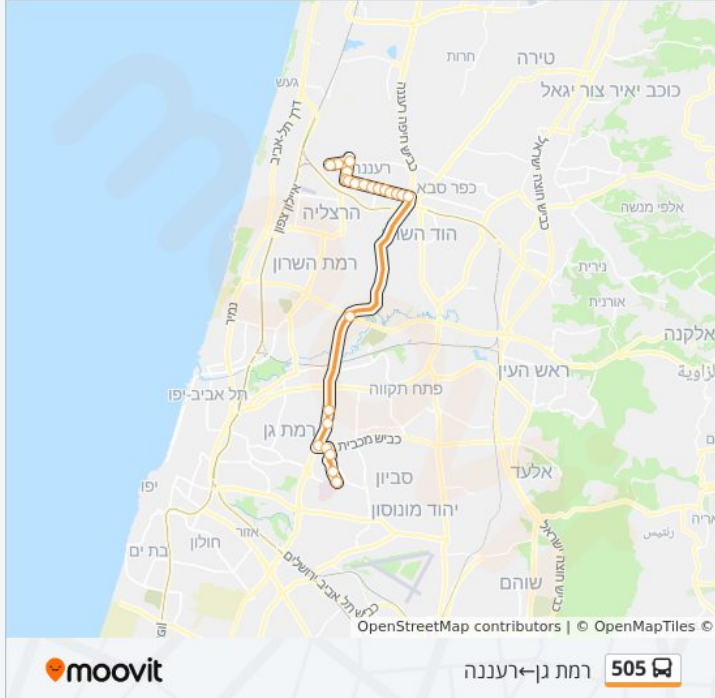

לקו 505 (רמת גן ← רעננה) יש 2 מסלולים. שעות הפעילות בימי חול הן:
 (1) רמת גן ← רעננה: 17:15 - 18:50 (2) רעננה ← רמת גן: 06:20 - 09:30
 אפליקציית Moovit עוזרת למצוא את התחנה הקרובה ביותר של קו 505 וכדי לדעת מתי יגיע קו 505

לוחות זמנים של קו 505
 לוח זמנים של קו רמת גן ← רעננה

18:50 - 17:15	ראשון
18:50 - 17:15	שני
18:50 - 17:15	שלישי
18:50 - 17:15	רביעי
18:50 - 17:15	חמישי
לא פעיל	שישי
לא פעיל	שבת

מידע על קו 505
 כיוון: רמת גן ← רעננה
 תחנות: 24
 משך הנסיעה: 37 דק'
 התחנות שבהן עובר הקו:

כיוון: רמת גן ← רעננה

24 תחנות

[צפייה בלוחות הזמנים של הקו](#)

- בי"ח שיב"א/שדרות אהרון קציר
- גילדסגיים/שד' אהרון קציר
- בן גוריון / הפרדס
- שדרות אהרון קציר/שמחה הולצברג
- אוניברסיטת בר אילן/דרך אשכול
- גשר בר אילן/כביש 4
- מחלף גבעת שמואל/כביש 4
- גבעת שמואל/גשר הולכי רגל
- כביש 4/מחלף מורשה
- אחוזה/הרב יצחק נסים
- אחוזה/רבוצקי
- מרכז אליאב/שברץ
- עיריית רעננה/אחוזה
- אחוזה/ז'בוטינסקי
- אחוזה/בן גוריון
- אחוזה/מוצקין
- אחוזה/מגדל
- אחוזה/עציון
- בית לוינשטיין/אחוזה
- בית לוינשטיין/דרך ירושלים
- מוסד חינוכי כפר בתיה/דרך ירושלים
- גאולה/י.ל. פרץ

כיוון: רעננה-רמת גן

28 תחנות

[צפייה בלוחות הזמנים של הקו](#)

קרית הספורט/וייצמן

שדרות וייצמן/הנשר

גאולה/י.ל. פרץ

מרכז קריית שרת/התקווה

מורדי הגטאות/הנורית