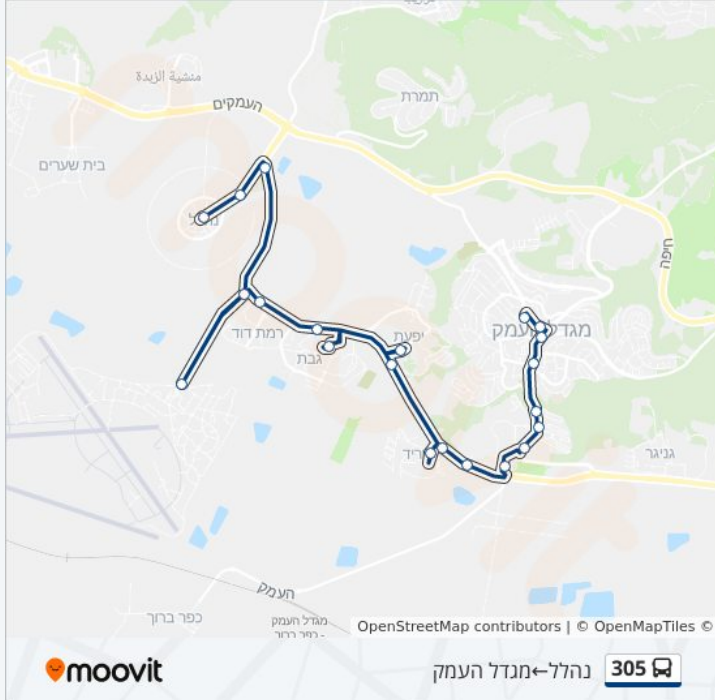

בדיקת שעות ההגעה בזמן אמת

לוחות זמנים ומפה של קו 305 זמינים להורדה גם בגרסת PDF באתר האינטרנט שלנו: moovitapp.com. היעזר ב[אפליקציית Moovit](#) כדי לצפות בזמני ההגעה בזמן אמת של אוטובוסים, לוחות זמנים של הרכבות או הרכבות התחתיות וכדי לקבל הנחיות מסלול, צעד אחר צעד, לכל סוגי התחבורה הציבורית בישראל.

[אודות Moovit](#) • [פתרונות MaaS](#) • [מדינות נתמכות](#) • [קהילת העורכים](#)

כל הזכויות שמורות - © Moovit 2024