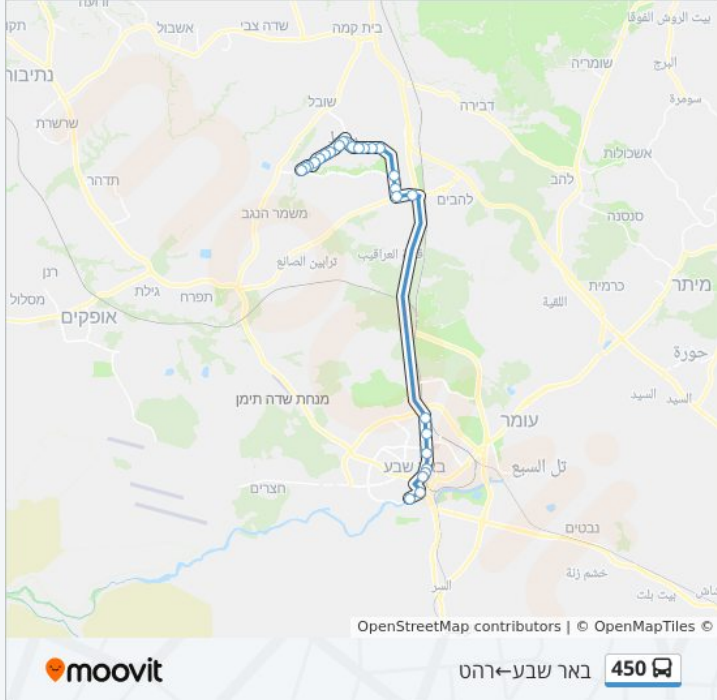

לקו 450 (באר שבע ← רהט) יש 2 מסלולים. שעות הפעילות בימי חול הן:
 (1) באר שבע ← רהט: 06:10 - 22:30 (2) רהט ← באר שבע: 05:00 - 22:00
 אפליקציית Moovit עוזרת למצוא את התחנה הקרובה ביותר של קו 450 וכדי לדעת מתי יגיע קו 450

לוחות זמנים של קו 450
 לוח זמנים של קו באר שבע ← רהט

22:30 - 06:10	ראשון
22:30 - 06:10	שני
22:30 - 06:10	שלישי
22:30 - 06:10	רביעי
22:30 - 06:10	חמישי
15:25 - 07:00	שישי
לא פעיל	שבת

מידע על קו 450
 כיוון: באר שבע ← רהט
 תחנות: 26
 משך הנסיעה: 45 דק'
 התחנות שבהן עובר הקו:

כיוון: באר שבע ← רהט

26 תחנות

[צפייה בלוחות הזמנים של הקו](#)

- שדרות נפתלי הרץ אימבר/כפר דרום
- שוק עירוני/רמב"ם
- דואר/יצחק רגר
- יצחק רגר/שדרות שז"ר
- מרכז רפואי סורוקה/יצחק רגר
- אוניברסיטת בן גוריון/יצחק רגר
- מרכז אורן/יצחק רגר
- מחלף עידן הנגב למערב
- צומת רהט דרום
- עומר אלמוח'תאר/השלושה
- עומר אלמוח'תאר/כ. אבן רושד
- אזור תעשייה רהט
- קופת חולים כללית
- בית ספר אל חיכמה
- מסגד אלחסאן
- שוק עירוני
- מתנ"ס מרכז העיר
- גן ציבורי מרכז העיר
- כביש ראשי 2
- מסגד אלתקווה
- כביש ראשי 2

מידע על קו 450
כיוון: רהט -> באר שבע
תחנות: 28
משך הנסיעה: 43 דק'
התחנות שבהן עובר הקו:

כיוון: רהט -> באר שבע

28 תחנות

[צפייה בלוחות הזמנים של הקו](#)

חממות

שכונה 18

תיכון אלנג'אח

מסגד אל סלאם