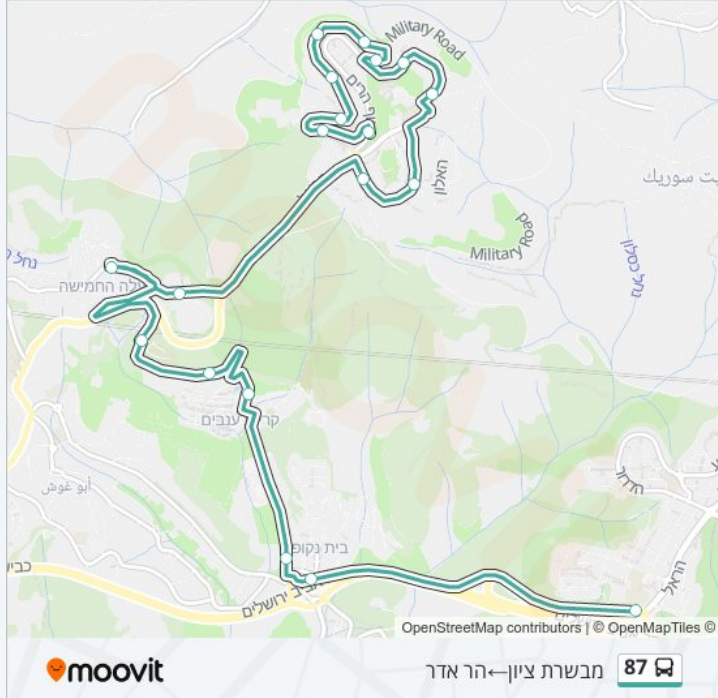

### כיוון: מבשרת ציון-הר אדר

23 תחנות

[צפייה בלוחות הזמנים של הקו](#)

מחלף הראל

מחלף חמד

מסעף בית נקופה

קריית ענבים/מלון כרמים

מלון כרמים

בית ספר אזורי אלון

קיבוץ מעלה החמישה

מלון יערים

האלה / האורן

האלה / האלון

האלון/מבוא הרימון

האלון/מבוא התאנה

האלון / הערבה

נוף הרים/מבוא הבוסתן

נוף הרים/מבוא הכרמים

הגיא/מבוא החלילים

הגיא/מבוא החלילים

הגיא/מבוא הכפר

הגיא/מבוא הרועים  
גן אקולוגי אמת המים/הגיא  
הגיא  
נוף הרים/הגיא  
אולם ספורט