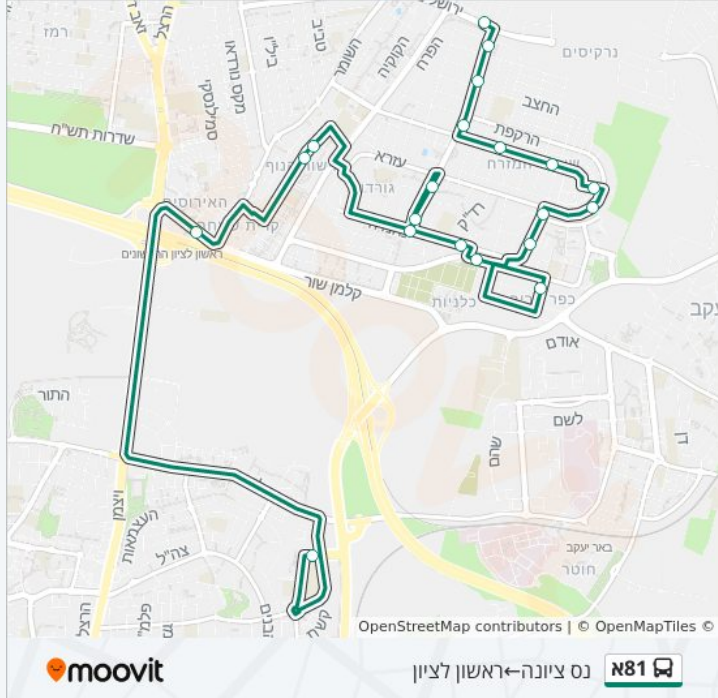

לקו 81א (נס ציונה ← ראשון לציון) יש 2 מסלולים. שעות הפעילות בימי חול הן:
 (1) נס ציונה ← ראשון לציון: 14:25 (2) ראשון לציון ← נס ציונה: 07:55
 אפליקציית Moovit עוזרת למצוא את התחנה הקרובה ביותר של קו 81א וכדי לדעת מתי יגיע קו 81א

לוחות זמנים של קו 81א
 לוח זמנים של קו נס ציונה ← ראשון לציון

14:25	ראשון
לא פעיל	שני
14:25	שלישי
14:25	רביעי
14:25	חמישי
12:20	שישי
לא פעיל	שבת

מידע על קו 81א
כיוון: נס ציונה ← ראשון לציון
תחנות: 20
משך הנסיעה: 35 דק'
התחנות שבהן עובר הקו:

- כיוון: נס ציונה ← ראשון לציון**
 20 תחנות
[צפייה בלוחות הזמנים של הקו](#)
- דוד אלעזר/ישראל שמיד
 - קניון ראשונים/שדרות נים
 - יהושע גיבשטיין/חיים בן אפרים
 - יהושע גיבשטיין/יונה צבי פיינשטיין
 - נחמיה/שדרות יעקב
 - שדרות יעקב/נחמיה
 - שדרות יעקב/יוסף הנשיא
 - נחמיה/עובדיה
 - רבי עקיבא/רבי נחמיה מוטא
 - הר סיני/סעדיה גאון
 - נחמיה/מרבד הקסמים
 - נחמיה/הרקפת
 - הרקפת/פטריה
 - מעפילי מרוקו/הנביאים
 - מורדי הגטאות/האתרוג
 - מורדי הגטאות/האורן
 - שדרות יעקב/הרקפת
 - שדרות יעקב/החצב
 - שדרות יעקב/האשל
 - ירושלים/נוה זאב

כיוון: ראשון לציון—נס ציונה

19 תחנות

[צפייה בלוחות הזמנים של הקו](#)

- שדרות יעקב/הכלנית
- שדרות יעקב/מורדי הגיטאות
- מורדי הגטאות/האורן
- מורדי הגטאות/השזיף
- מעפילי מרוקו/הנביאים
- הרקפת/האמוראים
- אפרים קישון/אריק איינשטיין
- הר סיני/סעדיה גאון
- רבי עקיבא/רבי נחמיה מוטא
- נחמיה/בית העלמין
- נחמיה/אלפסי
- שדרות יעקב/נחמיה
- שדרות יעקב/יוסף הנשיא
- שדרות יעקב/ישעיהו הנביא
- רבי יהודה הנשיא/הרב חיים דוד הלוי
- רבי יהודה הנשיא/שמגר
- יגאל אלון/רבי יהודה הנשיא
- שדרות נים/הפלמ"ח