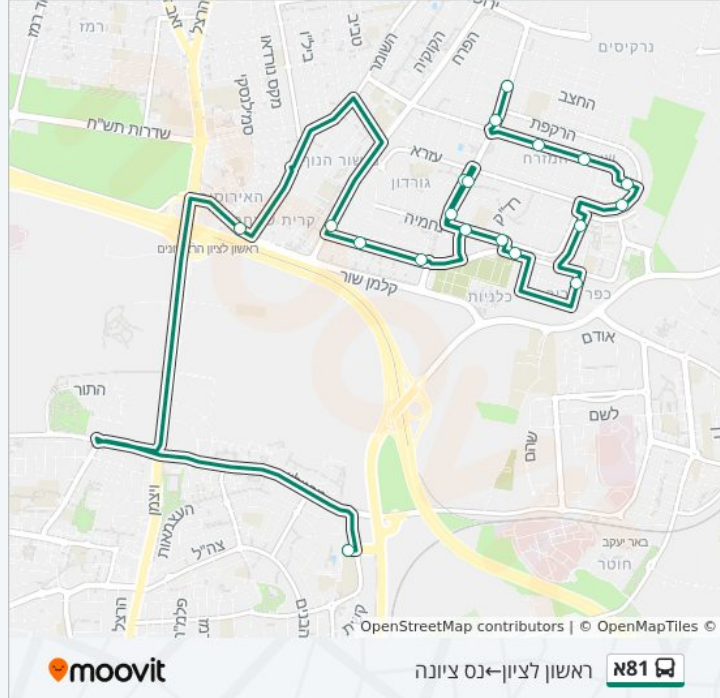

- כיוון: נס ציונה ← ראשון לציון**
 20 תחנות
[צפייה בלוחות הזמנים של הקו](#)
- דוד אלעזר/ישראל שמיד
 - קניון ראשונים/שדרות נים
 - יהושע גיבשטיין/חיים בן אפרים
 - יהושע גיבשטיין/יונה צבי פיינשטיין
 - נחמיה/שדרות יעקב
 - שדרות יעקב/נחמיה
 - שדרות יעקב/יוסף הנשיא
 - נחמיה/עובדיה
 - רבי עקיבא/רבי נחמיה מוטא
 - הר סיני/סעדיה גאון
 - נחמיה/מרבד הקסמים
 - נחמיה/הרקפת
 - הרקפת/פטריה
 - מעפילי מרוקו/הנביאים
 - מורדי הגטאות/האתרוג
 - מורדי הגטאות/האורן
 - שדרות יעקב/הרקפת
 - שדרות יעקב/החצב
 - שדרות יעקב/האשל
 - ירושלים/נוה זאב

לוחות זמנים של קו 81א

לוח זמנים של קו ראשון לציון—נס ציונה

07:55	ראשון
לא פעיל	שני
07:55	שלישי
07:55	רביעי
07:55	חמישי
07:55	שישי
לא פעיל	שבת

מידע על קו 81א

כיוון: ראשון לציון—נס ציונה
תחנות: 19
משך הנסיעה: 33 דק'
התחנות שבהן עובר הקו:

כיוון: ראשון לציון—נס ציונה

19 תחנות

[צפייה בלוחות הזמנים של הקו](#)

- שדרות יעקב/הכלנית
- שדרות יעקב/מורדי הגיטאות
- מורדי הגטאות/האורן
- מורדי הגטאות/השזיף
- מעפילי מרוקו/הנביאים
- הרקפת/האמוראים
- אפרים קישון/אריק איינשטיין
- הר סיני/סעדיה גאון
- רבי עקיבא/רבי נחמיה מוטא
- נחמיה/בית העלמין
- נחמיה/אלפסי
- שדרות יעקב/נחמיה
- שדרות יעקב/יוסף הנשיא
- שדרות יעקב/ישעיהו הנביא
- רבי יהודה הנשיא/הרב חיים דוד הלוי
- רבי יהודה הנשיא/שמגר
- יגאל אלון/רבי יהודה הנשיא
- שדרות נים/הפלמ"ח