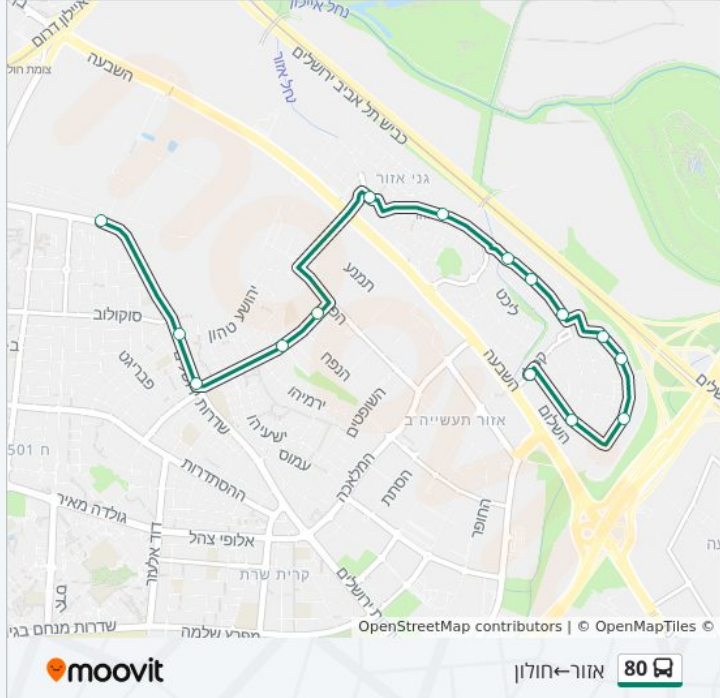

לקו 80 אזור ← חולון יש מסלול אחד. שעות הפעילות בימי חול הן:

(1) אזור ← חולון: 07:25

אפליקציית Moovit עוזרת למצוא את התחנה הקרובה ביותר של קו 80 וכדי לדעת מתי יגיע קו 80

### מידע על קו 80

כיוון: אזור ← חולון

תחנות: 15

משך הנסיעה: 17 דק'

התחנות שבהן עובר הקו:

### כיוון: אזור ← חולון

15 תחנות

[צפייה בלוחות הזמנים של הקו](#)

קפלן/השלום  
 אחד העם/כצנלסון  
 דרך בן גוריון/כצנלסון  
 בן גוריון/שפירא  
 דרך בן גוריון/ז'בוטינסקי  
 יצחק שדה/ז'בוטינסקי  
 יצחק שדה/מניה שוחט  
 יצחק שדה/הרצל  
 משה שרת/שפרינצק  
 המצודה/האיכרים  
 פרופ' שור/הפלד  
 פרופ' שור/ירמיהו  
 שדרות ירושלים/פרופסור שור  
 שדרות ירושלים/סוקולוב  
 בית ספר מקווה ישראל